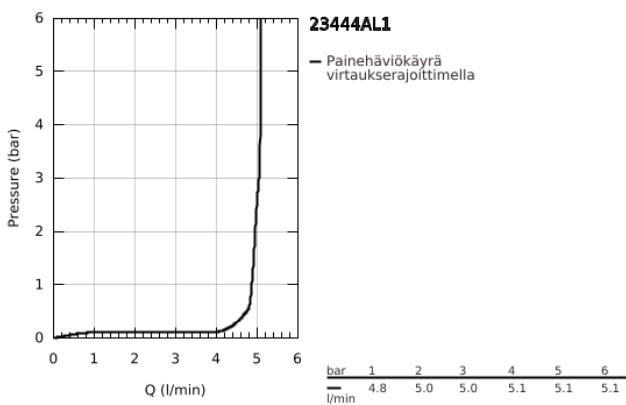

23 444 AL1 LINEARE 2-REIKÄINEN PESUALLASHANA L- KOKO

TUOTESELOSTE

- Colour: Brushed Hard Graphite
- Seinäasennus
- Setti lopullista asennusta varten 23 571 000 / 32 635 000
- Ilman piiloasennusosaa
- Peitelaippa, metalli
- Metallikahva
- GROHE LongLife -viimeistely
- GROHE EcoJoy-teknologia pienempään vedenkulutukseen ja täydelliseen suihkuun
- maximum flow rate (at 3 bar): 5 l/min
- GROHE AquaGuide säädettävä poresuutin
- Asennuskorkeus 110 mm
- ulottuma 207 mm
- Vähimmäispaine 1,0 baaria

23 444 AL1 LINEARE 2-REIKÄINEN PESUALLASHANA L- KOKO

VARAOSAT, maaliskuuta 2019 – now

1: Kahva (Tilausno. 46982AL0)

2: Poresuutin (Tilausno. 46837AL0)

3: Jatkokappale (Tilausno. 46943000)*

* Erikoistarvikkeet