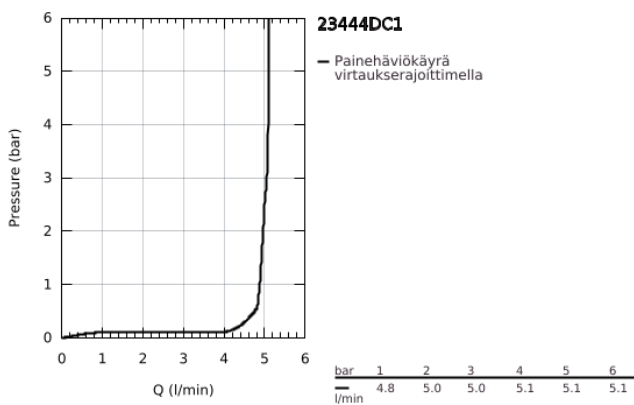

23 444 DC1 LINEARE 2-REIKÄINEN PESUALLASHANA L- KOKO

TUOTESELOSTE

- Colour: Supersteel
- Seinäasennus
- Setti lopullista asennusta varten 23 571 000 / 32 635 000
- Ilman piiloasennusosaa
- Peitelaippa, metalli
- Metallikahva
- GROHE LongLife -viimeistely
- GROHE EcoJoy-teknologia pienempään vedenkulutukseen ja täydelliseen suihkuun
- maximum flow rate (at 3 bar): 5 l/min
- GROHE AquaGuide säädettävä poresuutin
- Asennuskorkeus 110 mm
- ulottuma 207 mm
- Vähimmäispaine 1,0 baaria

23 444 DC1 LINEARE 2-REIKÄINEN PESUALLASHANA L- KOKO

VARAOSAT, syyskuuta 2016 – now

1: Kahva (Tilausno. 46982DC0)

2: Poresuutin (Tilausno. 46837DC0)

3: Jatkokappale (Tilausno. 46943000)*

* Erikoistarvikkeet