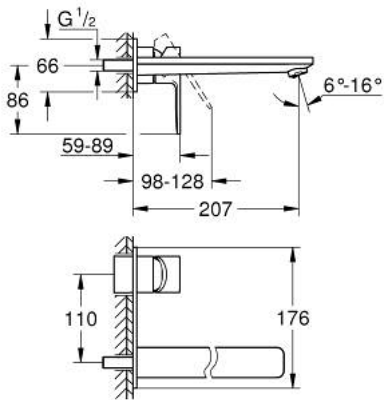

## 23 444 DL1 LINEARE 2-REIKÄINEN PESUALLASHANA L- KOKO

### TUOTESELOSTE

- Colour: Brushed Warm Sunset
- Seinäasennus
- Setti lopullista asennusta varten 23 571 000 / 32 635 000
- Ilman piiloasennusosaa
- Peitelaippa, metalli
- Metallikahva
- GROHE LongLife -viimeistely
- GROHE EcoJoy-teknologia pienempään vedenkulutukseen ja täydelliseen suihkuun
- maximum flow rate (at 3 bar): 5 l/min
- GROHE AquaGuide säädettävä poresuutin
- Asennuskorkeus 110 mm
- ulottuma 207 mm
- Vähimmäispaine 1,0 baaria

## 23 444 DL1 LINEARE 2-REIKÄINEN PESUALLASHANA L- KOKO

**VARAOSAT**, marraskuuta 2024 – now

1: Kahva (Tilausno. 46982DL0)

2: flow straightener (Tilausno. 46837DL0)

3: Jatkokappale (Tilausno. 46943000)\*

\* Erikoistarvikkeet