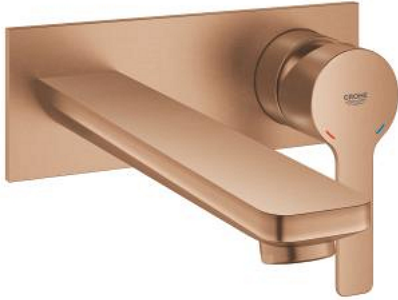

## 23 444 DL1 LINEARE 2-REIKÄINEN PESUALLASHANA L- KOKO

### TUOTESELOSTE

- Colour: Brushed Warm Sunset
- Seinäasennus
- Setti lopullista asennusta varten 23 571 000 / 32 635 000
- Ilman piiloasennusosaa
- Peitelaippa, metalli
- Metallikahva
- GROHE LongLife -viimeistely
- GROHE EcoJoy-teknologia pienempään vedenkulutukseen ja täydelliseen suihkuun
- maximum flow rate (at 3 bar): 5 l/min
- GROHE AquaGuide säädettävä poresuutin
- Asennuskorkeus 110 mm
- ulottuma 207 mm
- Vähimmäispaine 1,0 baaria

## 23 444 DL1 LINEARE 2-REIKÄINEN PESUALLASHANA L- KOKO

**VARAOSAT**, marraskuuta 2024 – now

1: Kahva (Tilausno. 46982DL0)

2: flow straightener (Tilausno. 46837DL0)

3: Jatkokappale (Tilausno. 46943000)\*

\* Erikoistarvikkeet