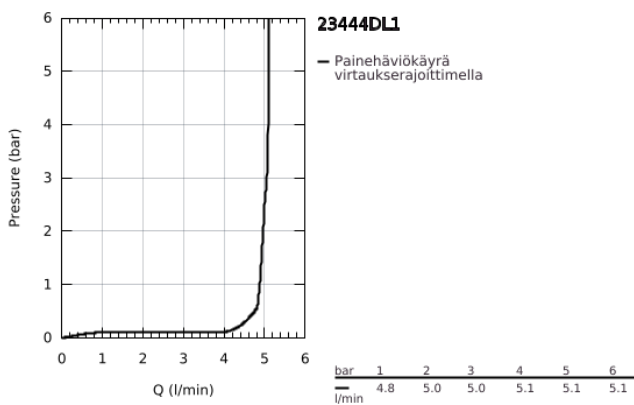

## 23 444 DL1 LINEARE 2-REIKÄINEN PESUALLASHANA L- KOKO

### TUOTESELOSTE

- Colour: Brushed Warm Sunset
- Seinäasennus
- Setti lopullista asennusta varten 23 571 000 / 32 635 000
- Ilman piiloasennusosaa
- Peitelaippa, metalli
- Metallikahva
- GROHE LongLife -viimeistely
- GROHE EcoJoy-teknologia pienempään vedenkulutukseen ja täydelliseen suihkuun
- maximum flow rate (at 3 bar): 5 l/min
- GROHE AquaGuide säädettävä poresuutin
- Asennuskorkeus 110 mm
- ulottuma 207 mm
- Vähimmäispaine 1,0 baaria

## 23 444 DL1 LINEARE 2-REIKÄINEN PESUALLASHANA L- KOKO

**VARAOSAT**, marraskuuta 2024 – now

1: Kahva (Tilausno. 46982DL0)

2: flow straightener (Tilausno. 46837DL0)

3: Jatkokappale (Tilausno. 46943000)\*

\* Erikoistarvikkeet