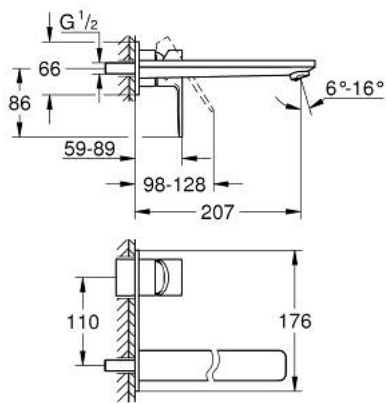

23 444 GN1 LINEARE 2-REIKÄINEN PESUALLASHANA L- KOKO

TUOTESELOSTE

- Colour: Brushed Cool Sunrise
- Seinäasennus
- Setti lopullista asennusta varten 23 571 000 / 32 635 000
- Ilman piiloasennusosaa
- Peitelaippa, metalli
- Metallikahva
- GROHE LongLife -viimeistely
- GROHE EcoJoy-teknologia pienempään vedenkulutukseen ja täydelliseen suihkuun
- maximum flow rate (at 3 bar): 5 l/min
- GROHE AquaGuide säädettävä poresuutin
- Asennuskorkeus 110 mm
- ulottuma 207 mm
- Vähimmäispaine 1,0 baaria

23 444 GN1 LINEARE 2-REIKÄINEN PESUALLASHANA L- KOKO

VARAOSAT, marraskuuta 2024 – now

1: Kahva (Tilausno. 46982GN0)

2: flow straightener (Tilausno. 46837GN0)

3: Jatkokappale (Tilausno. 46943000)*

* Erikoistarvikkeet