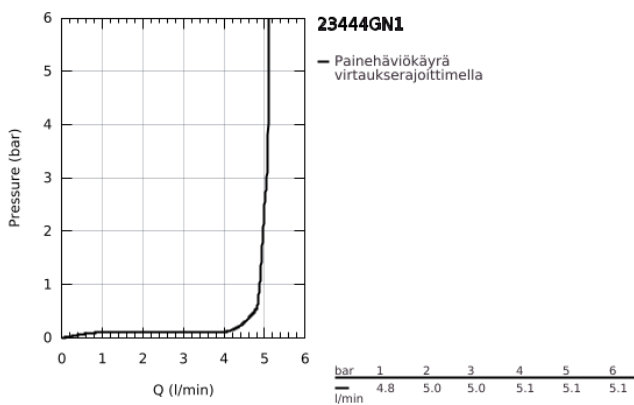

23 444 GN1 LINEARE 2-REIKÄINEN PESUALLASHANA L- KOKO

TUOTESELOSTE

- Colour: Brushed Cool Sunrise
- Seinäasennus
- Setti lopullista asennusta varten 23 571 000 / 32 635 000
- Ilman piiloasennusosaa
- Peitelaippa, metalli
- Metallikahva
- GROHE LongLife -viimeistely
- GROHE EcoJoy-teknologia pienempään vedenkulutukseen ja täydelliseen suihkuun
- maximum flow rate (at 3 bar): 5 l/min
- GROHE AquaGuide säädettävä poresuutin
- Asennuskorkeus 110 mm
- ulottuma 207 mm
- Vähimmäispaine 1,0 baaria

23 444 GN1 LINEARE 2-REIKÄINEN PESUALLASHANA L- KOKO

VARAOSAT, marraskuuta 2024 – now

1: Kahva (Tilausno. 46982GN0)

2: flow straightener (Tilausno. 46837GN0)

3: Jatkokappale (Tilausno. 46943000)*

* Erikoistarvikkeet