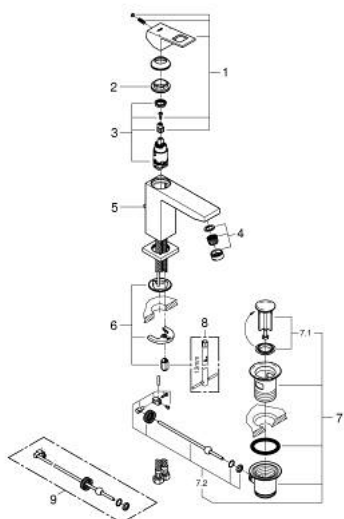

23 445 000 EUROCUBE VIPUHANA PESUALTAALLE, DN 15 M-KOKO

TUOTESELOSTE

- Colour: chrome
- Yksi asennusreikä
- Metallikahva
- GROHE SilkMove 28 mm:n keraaminen säätöosa
- Lämpötilarajoin
- GROHE LongLife viimeistely
- GROHE EcoJoy-teknologia pienempään vedenkulutukseen ja täydelliseen suihkuun
- maximum flow rate (at 3 bar): 5 l/min
- SpeedClean poresuutin
- GROHE FastFixation Plus -asennusjärjestelmä
- Vipupohjaventtiili 1 1/4"
- Joustavat liitosletkut
- Vähimmäispaine 1,0 baaria

23 445 000 EUROCUBE VIPUHANA PESUALTAALLE, DN 15 M-KOKO

VARAOSAT, syyskuuta 2013 – now

- 1: Kahva (Tilausno. 46786000)
 - 2: Asennusrengas (Tilausno. 46715000)
 - 3: Kasetti (Tilausno. 46580000)
 - 4: Poresuutin (Tilausno. 48159000)
 - 5: Pop-up rod (Tilausno. 46787000)
 - 6: Shank fastening assembly (Tilausno. 46645000)
 - 7: Viemärlaitteet 1 1/4" (Tilausno. 28910000)
 - 7.1: Tulppa (Tilausno. 07182000)
 - 7.2: Epäkeskotanko (Tilausno. 07052000)
 - 8: Asennustyökalu (Tilausno. 19017000)*
 - 9: Epäkeskotanko (Tilausno. 07341000)*
- * Erikoistarvikkeet