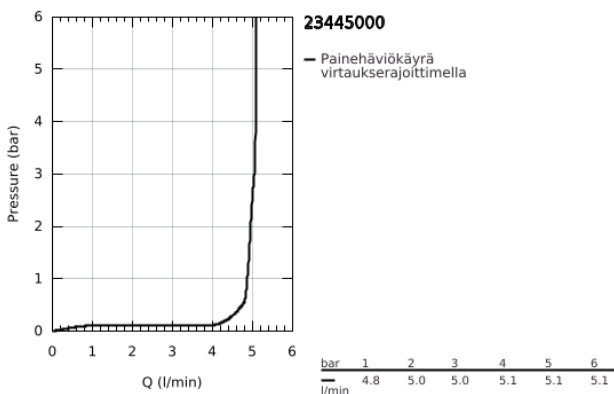

23 445 000 EUROCUBE VIPUHANA PESUALTAALLE, DN 15 M-KOKO

TUOTESELOSTE

- Colour: chrome
- Yksi asennusreikä
- Metallikahva
- GROHE SilkMove 28 mm:n keraaminen säätöosa
- Lämpötilarajoin
- GROHE LongLife viimeistely
- GROHE EcoJoy-teknologia pienempään vedenkulutukseen ja täydelliseen suihkuun
- maximum flow rate (at 3 bar): 5 l/min
- SpeedClean poresuutin
- GROHE FastFixation Plus -asennusjärjestelmä
- Vipupohjaventtiili 1 1/4"
- Joustavat liitosletkut
- Vähimmäispaine 1,0 baaria

23 445 000 EUROCUBE VIPUHANA PESUALTAALLE, DN 15 M-KOKO

VARAOSAT, syyskuuta 2013 – now

- 1: Kahva (Tilausno. 46786000)
 - 2: Asennusrengas (Tilausno. 46715000)
 - 3: Kasetti (Tilausno. 46580000)
 - 4: Poresuutin (Tilausno. 48159000)
 - 5: Pop-up rod (Tilausno. 46787000)
 - 6: Shank fastening assembly (Tilausno. 46645000)
 - 7: Viemärlaitteet 1 1/4" (Tilausno. 28910000)
 - 7.1: Tulppa (Tilausno. 07182000)
 - 7.2: Epäkeskotanko (Tilausno. 07052000)
 - 8: Asennustyökalu (Tilausno. 19017000)*
 - 9: Epäkeskotanko (Tilausno. 07341000)*
- * Erikoistarvikkeet