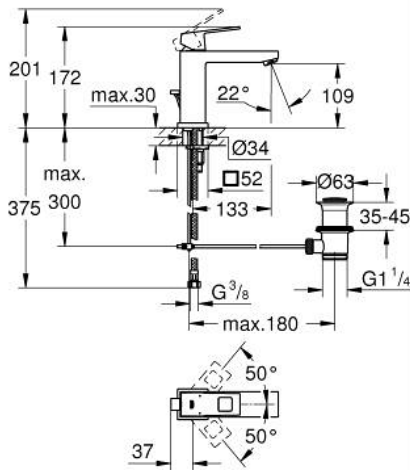

23 445 000 EUROCUBE VIPUHANA PESUALTAALLE, DN 15 M-KOKO

TUOTESELOSTE

- Colour: chrome
- Yksi asennusreikä
- Metallikahva
- GROHE SilkMove 28 mm:n keraaminen säätöosa
- Lämpötilarajoin
- GROHE LongLife viimeistely
- GROHE EcoJoy-teknologia pienempään vedenkulutukseen ja täydelliseen suihkuun
- maximum flow rate (at 3 bar): 5 l/min
- SpeedClean poresuutin
- GROHE FastFixation Plus -asennusjärjestelmä
- Vipupohjaventtiili 1 1/4"
- Joustavat liitosletkut
- Vähimmäispaine 1,0 baaria

23 445 000 EUROCUBE VIPUHANA PESUALTAALLE, DN 15 M-KOKO

VARAOSAT, syyskuuta 2013 – now

- 1: Kahva (Tilausno. 46786000)
 - 2: Asennusrengas (Tilausno. 46715000)
 - 3: Kasetti (Tilausno. 46580000)
 - 4: Poresuutin (Tilausno. 48159000)
 - 5: Pop-up rod (Tilausno. 46787000)
 - 6: Shank fastening assembly (Tilausno. 46645000)
 - 7: Viemärlaitteet 1 1/4" (Tilausno. 28910000)
 - 7.1: Tulppa (Tilausno. 07182000)
 - 7.2: Epäkeskotanko (Tilausno. 07052000)
 - 8: Asennustyökalu (Tilausno. 19017000)*
 - 9: Epäkeskotanko (Tilausno. 07341000)*
- * Erikoistarvikkeet