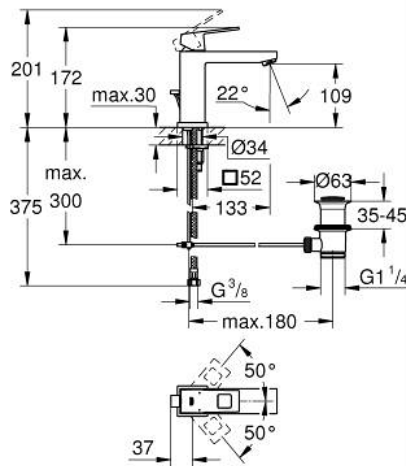

23 445 AL0 EUROCUBE VIPUHANA PESUALTAALLE, DN 15 M-KOKO

TUOTESELOSTE

- Colour: Brushed Hard Graphite
- Yksi asennusreikä
- Metallikahva
- GROHE SilkMove 28 mm:n keraaminen säätöosa
- Lämpötilarajoin
- GROHE LongLife -viimeistely
- GROHE EcoJoy-teknologia pienempään vedenkulutukseen ja täydelliseen suihkuun
- maximum flow rate (at 3 bar): 5 l/min
- SpeedClean poresuutin
- GROHE FastFixation Plus -asennusjärjestelmä
- Vipupohjaventtiili 1 1/4"
- Joustavat liitosletkut
- Vähimmäispaine 1,0 baaria

23 445 AL0 EUROCUBE VIPUHANA PESUALTAALLE, DN 15 M-KOKO

VARAOSAT, maaliskuuta 2019 – now

- 1: Kahva (Tilausno. 46786AL0)
 - 2: Asennusrengas (Tilausno. 46715000)
 - 3: Kasetti (Tilausno. 46580000)
 - 4: Poresuutin (Tilausno. 48159AL0)
 - 5: Pop-up rod (Tilausno. 46787AL0)
 - 6: Shank fastening assembly (Tilausno. 46645000)
 - 7: Viemärlaitteet 1 1/4" (Tilausno. 28910AL0)
 - 7.1: Tulppa (Tilausno. 07182AL0)
 - 7.2: Epäkeskotanko (Tilausno. 07052000)
 - 8: Asennustyökalu (Tilausno. 19017000)*
 - 9: Epäkeskotanko (Tilausno. 07341000)*
- * Erikoistarvikkeet