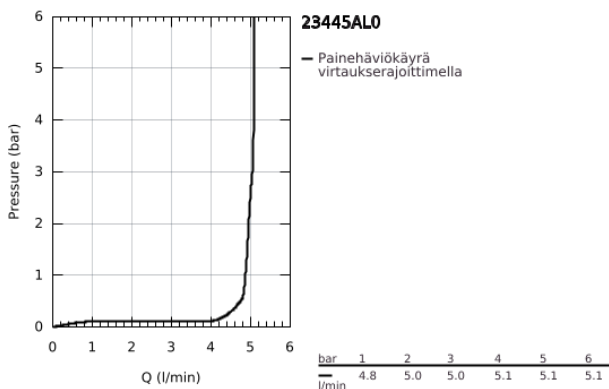

23 445 AL0 EUROCUBE VIPUHANA PESUALTAALLE, DN 15 M-KOKO

TUOTESELOSTE

- Colour: Brushed Hard Graphite
- Yksi asennusreikä
- Metallikahva
- GROHE SilkMove 28 mm:n keraaminen säätöosa
- Lämpötilarajoin
- GROHE LongLife -viimeistely
- GROHE EcoJoy-teknologia pienempään vedenkulutukseen ja täydelliseen suihkuun
- maximum flow rate (at 3 bar): 5 l/min
- SpeedClean poresuutin
- GROHE FastFixation Plus -asennusjärjestelmä
- Vipupohjaventtiili 1 1/4"
- Joustavat liitosletkut
- Vähimmäispaine 1,0 baaria

23 445 AL0 EUROCUBE VIPUHANA PESUALTAALLE, DN 15 M-KOKO

VARAOSAT, maaliskuuta 2019 – now

- 1: Kahva (Tilausno. 46786AL0)
 - 2: Asennusrengas (Tilausno. 46715000)
 - 3: Kasetti (Tilausno. 46580000)
 - 4: Poresuutin (Tilausno. 48159AL0)
 - 5: Pop-up rod (Tilausno. 46787AL0)
 - 6: Shank fastening assembly (Tilausno. 46645000)
 - 7: Viemärlaitteet 1 1/4" (Tilausno. 28910AL0)
 - 7.1: Tulppa (Tilausno. 07182AL0)
 - 7.2: Epäkeskotanko (Tilausno. 07052000)
 - 8: Asennustyökalu (Tilausno. 19017000)*
 - 9: Epäkeskotanko (Tilausno. 07341000)*
- * Erikoistarvikkeet