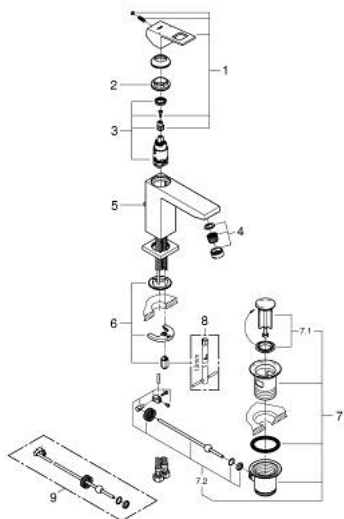

23 445 AL0 EUROCUBE VIPUHANA PESUALTAALLE, DN 15 M-KOKO

TUOTESELOSTE

- Colour: Brushed Hard Graphite
- Yksi asennusreikä
- Metallikahva
- GROHE SilkMove 28 mm:n keraaminen säätöosa
- Lämpötilarajoin
- GROHE LongLife -viimeistely
- GROHE EcoJoy-teknologia pienempään vedenkulutukseen ja täydelliseen suihkuun
- maximum flow rate (at 3 bar): 5 l/min
- SpeedClean poresuutin
- GROHE FastFixation Plus -asennusjärjestelmä
- Vipupohjaventtiili 1 1/4"
- Joustavat liitosletkut
- Vähimmäispaine 1,0 baaria

23 445 AL0 EUROCUBE VIPUHANA PESUALTAALLE, DN 15 M-KOKO

VARAOSAT, maaliskuuta 2019 – now

- 1: Kahva (Tilausno. 46786AL0)
 - 2: Asennusrengas (Tilausno. 46715000)
 - 3: Kasetti (Tilausno. 46580000)
 - 4: Poresuutin (Tilausno. 48159AL0)
 - 5: Pop-up rod (Tilausno. 46787AL0)
 - 6: Shank fastening assembly (Tilausno. 46645000)
 - 7: Viemärlaitteet 1 1/4" (Tilausno. 28910AL0)
 - 7.1: Tulppa (Tilausno. 07182AL0)
 - 7.2: Epäkeskotanko (Tilausno. 07052000)
 - 8: Asennustyökalu (Tilausno. 19017000)*
 - 9: Epäkeskotanko (Tilausno. 07341000)*
- * Erikoistarvikkeet