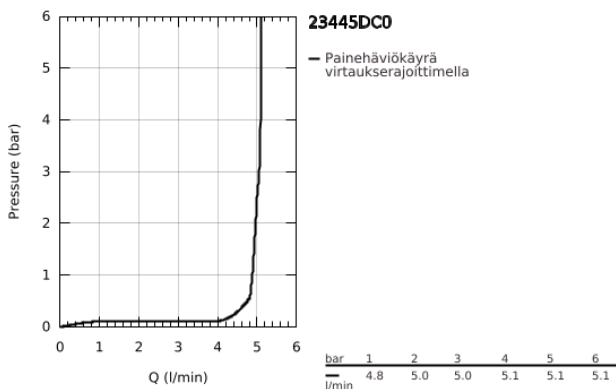

23 445 DC0 EUROCUBE VIPUHANA PESUALTAALLE, DN 15 M-KOKO

TUOTESELOSTE

- Colour: Supersteel
- Yksi asennusreikä
- Metallikahva
- GROHE SilkMove 28 mm:n keraaminen säätöosa
- Lämpötilarajoin
- GROHE LongLife -viimeistely
- GROHE EcoJoy-tekniologia pienempään vedenkulutukseen ja täydelliseen suihkuun
- maximum flow rate (at 3 bar): 5 l/min
- SpeedClean poresuutin
- GROHE FastFixation Plus -asennusjärjestelmä
- Vipupohjaventtiili 1 1/4"
- Joustavat liitosletkut
- Vähimmäispaine 1,0 baaria

23 445 DC0 EUROUCUBE VIPUHANA PESUALTAALLE, DN 15 M-KOKO

VARAOSAT, heinäkuuta 2018 – now

- 1: Kahva (Tilausno. 46786DC0)
 - 2: Asennusrengas (Tilausno. 46715000)
 - 3: Kasetti (Tilausno. 46580000)
 - 4: Poresuutin (Tilausno. 48159DC0)
 - 5: Pop-up rod (Tilausno. 46787DC0)
 - 6: Shank fastening assembly (Tilausno. 46645000)
 - 7: Viemärlaitteet 1 1/4" (Tilausno. 28910DC0)
 - 7.1: Tulppa (Tilausno. 07182DC0)
 - 7.2: Epäkeskotanko (Tilausno. 07052000)
 - 8: Asennustyökalu (Tilausno. 19017000)*
 - 9: Epäkeskotanko (Tilausno. 07341000)*
- * Erikoistarvikkeet