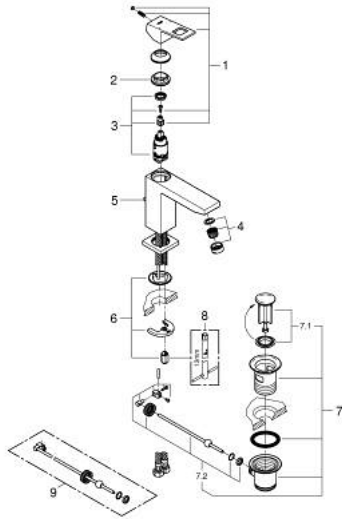

23 445 DC0 EUROCUBE VIPUHANA PESUALTAALLE, DN 15 M-KOKO

TUOTESELOSTE

- Colour: Supersteel
- Yksi asennusreikä
- Metallikahva
- GROHE SilkMove 28 mm:n keraaminen säätöosa
- Lämpötilarajoin
- GROHE LongLife -viimeistely
- GROHE EcoJoy-tekniologia pienempään vedenkulutukseen ja täydelliseen suihkuun
- maximum flow rate (at 3 bar): 5 l/min
- SpeedClean poresuutin
- GROHE FastFixation Plus -asennusjärjestelmä
- Vipupohjaventtiili 1 1/4"
- Joustavat liitosletkut
- Vähimmäispaine 1,0 baaria

23 445 DC0 EUROUCUBE VIPUHANA PESUALTAALLE, DN 15 M-KOKO

VARAOSAT, heinäkuuta 2018 – now

- 1: Kahva (Tilausno. 46786DC0)
 - 2: Asennusrengas (Tilausno. 46715000)
 - 3: Kasetti (Tilausno. 46580000)
 - 4: Poresuutin (Tilausno. 48159DC0)
 - 5: Pop-up rod (Tilausno. 46787DC0)
 - 6: Shank fastening assembly (Tilausno. 46645000)
 - 7: Viemärlaitteet 1 1/4" (Tilausno. 28910DC0)
 - 7.1: Tulppa (Tilausno. 07182DC0)
 - 7.2: Epäkeskotanko (Tilausno. 07052000)
 - 8: Asennustyökalu (Tilausno. 19017000)*
 - 9: Epäkeskotanko (Tilausno. 07341000)*
- * Erikoistarvikkeet