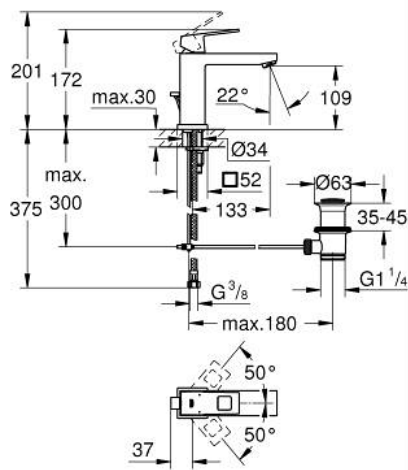

23 445 DC0 EUROCUBE VIPUHANA PESUALTAALLE, DN 15 M-KOKO

TUOTESELOSTE

- Colour: Supersteel
- Yksi asennusreikä
- Metallikahva
- GROHE SilkMove 28 mm:n keraaminen säätöosa
- Lämpötilarajoin
- GROHE LongLife -viimeistely
- GROHE EcoJoy-tekniologia pienempään vedenkulutukseen ja täydelliseen suihkuun
- maximum flow rate (at 3 bar): 5 l/min
- SpeedClean poresuutin
- GROHE FastFixation Plus -asennusjärjestelmä
- Vipupohjaventtiili 1 1/4"
- Joustavat liitosletkut
- Vähimmäispaine 1,0 baaria

23 445 DC0 EUROUCUBE VIPUHANA PESUALTAALLE, DN 15 M-KOKO

VARAOSAT, heinäkuuta 2018 – now

- 1: Kahva (Tilausno. 46786DC0)
 - 2: Asennusrengas (Tilausno. 46715000)
 - 3: Kasetti (Tilausno. 46580000)
 - 4: Poresuutin (Tilausno. 48159DC0)
 - 5: Pop-up rod (Tilausno. 46787DC0)
 - 6: Shank fastening assembly (Tilausno. 46645000)
 - 7: Viemärlaitteet 1 1/4" (Tilausno. 28910DC0)
 - 7.1: Tulppa (Tilausno. 07182DC0)
 - 7.2: Epäkeskotanko (Tilausno. 07052000)
 - 8: Asennustyökalu (Tilausno. 19017000)*
 - 9: Epäkeskotanko (Tilausno. 07341000)*
- * Erikoistarvikkeet