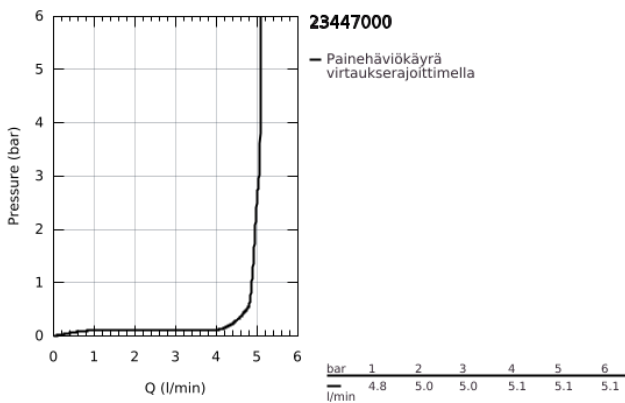

23 447 000 EUROCUBE 2-REIKÄINEN PESUALLASHANA M-SIZE

TUOTESELOSTE

- Colour: chrome
- Seinäasennus
- Setti lopullista asennusta varten 23 200
- Ilman piiloasennusosaa
- with metal plate
- Metallikahva
- GROHE LongLife viimeistely
- GROHE AquaGuide säädettävä poresuutin 5,7 l/min
- Asennuskorkeus 110 mm
- ulottuma 231 mm

Pure Freude
an Wasser

23 447 000 EUROCUBE 2-REIKÄINEN PESUALLASHANA M-SIZE

VARAOSAT, syyskuuta 2013 – now

1: Kahva (Tilausno. 46802000)

2: Poresuutin (Tilausno. 64451000)

3: Jatkokappale (Tilausno. 46627000)*