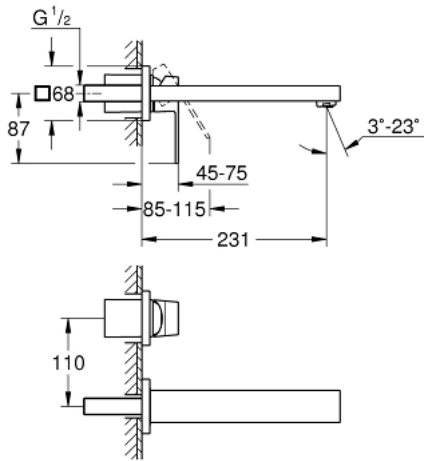

23 447 000 EUROCUBE 2-REIKÄINEN PESUALLASHANA M-SIZE

TUOTESELOSTE

- Colour: chrome
- Seinäasennus
- Setti lopullista asennusta varten 23 200
- Ilman piiloasennusosaa
- with metal plate
- Metallikahva
- GROHE LongLife viimeistely
- GROHE AquaGuide säädettävä poresuutin 5,7 l/min
- Asennuskorkeus 110 mm
- ulottuma 231 mm

Pure Freude
an Wasser

23 447 000 EUROCUBE 2-REIKÄINEN PESUALLASHANA M-SIZE

VARAOSAT, syyskuuta 2013 – now

1: Kahva (Tilausno. 46802000)

2: Poresuutin (Tilausno. 64451000)

3: Jatkokappale (Tilausno. 46627000)*