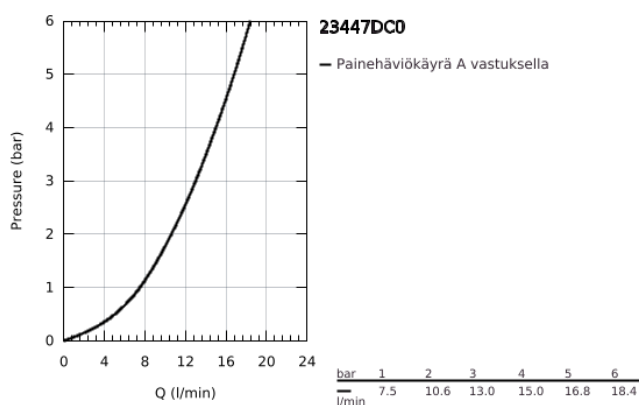

## 23 447 DC0 EUROCUBE 2-REIKÄINEN PESUALLASHANA M-SIZE

### TUOTESELOSTE

- Colour: Supersteel
- Seinäasennus
- Setti lopullista asennusta varten 23 200
- Ilman piiloasennusosaa
- with metal plate
- Metallikahva
- GROHE LongLife -viimeistely
- GROHE AquaGuide säädettävä poresuutin 5,7 l/min
- Asennuskorkeus 110 mm
- ulottuma 231 mm

## 23 447 DC0 EUROCUBE 2-REIKÄINEN PESUALLASHANA M-SIZE

**VARAOSAT**, heinäkuuta 2018 – now

1: Kahva (Tilausno. 46802DC0)

2: Poresuutin (Tilausno. 64451DC0)

3: Jatkokappale (Tilausno. 46627000)\*

\* Erikoistarvikkeet