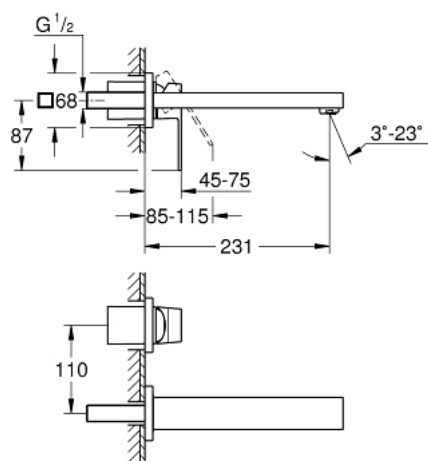

## 23 447 DC0 EUROCUBE 2-REIKÄINEN PESUALLASHANA M-SIZE

### TUOTESELOSTE

- Colour: Supersteel
- Seinäasennus
- Setti lopullista asennusta varten 23 200
- Ilman piiloasennusosaa
- with metal plate
- Metallikahva
- GROHE LongLife -viimeistely
- GROHE AquaGuide säädettävä poresuutin 5,7 l/min
- Asennuskorkeus 110 mm
- ulottuma 231 mm

## 23 447 DC0 EUROCUBE 2-REIKÄINEN PESUALLASHANA M-SIZE

**VARAOSAT**, heinäkuuta 2018 – now

1: Kahva (Tilausno. 46802DC0)

2: Poresuutin (Tilausno. 64451DC0)

3: Jatkokappale (Tilausno. 46627000)\*

\* Erikoistarvikkeet