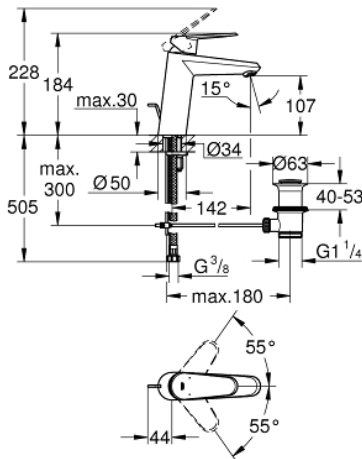

23 448 002 EURODISC COSMOPOLITAN VIPUHANA PESUALTAALLE, DN 15 M-KOKO

TUOTESELOSTE

- Colour: chrome
- Yksi asennusreikä
- Metallikahva
- GROHE SilkMove 35 mm:n keraaminen säätöosa
- Säädettävä virtaaman rajoitus
- Säädettävä minimivirtaama 2,5 l/min
- GROHE LongLife viimeistely
- GROHE EcoJoy-tekniologia pienempään vedenkulutukseen ja täydelliseen suihkuun
- maximum flow rate (at 3 bar): 5 l/min
- GROHE FastFixation Plus -asennusjärjestelmä
- Vipupohjaventtiili 1 1/4"
- Joustavat liitosletkut
- Vähimmäispaine 1,0 baaria

23 448 002 **EURODISC COSMOPOLITAN VIPUHANA PESUALTAALLE, DN 15
M-KOKO**

VARAOSAT, syyskuuta 2013 – now

- 1: Kahva (Tilausno. 46738000)
 - 2: Kansi (Tilausno. 46492000)
 - 3: Ruuvikytkentä (Tilausno. 46460000)
 - 4: Kasetti (Tilausno. 46374000)
 - 5: Pop-up rod (Tilausno. 46739000)
 - 6: Poresuutin (Tilausno. 48159000)
 - 7: Shank fastening assembly (Tilausno. 46645000)
 - 8: Viemärlaitteet 1 1/4" (Tilausno. 28910000)
 - 8.1: Tulppa (Tilausno. 07182000)
 - 8.2: Epäkeskotanko (Tilausno. 07052000)
 - 9: Lämpötilanrajoitin (Tilausno. 46375000)*
 - 10: Holkkiavain (Tilausno. 19332000)*
 - 11: Asennustyökalu (Tilausno. 19017000)*
 - 12: Epäkeskotanko (Tilausno. 07341000)*
- * Erikoistarvikkeet