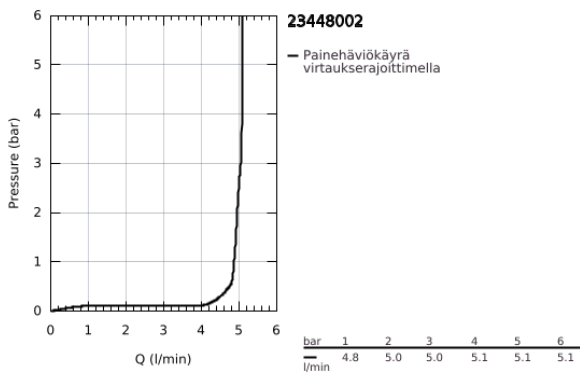

23 448 002 EURODISC COSMOPOLITAN VIPUHANA PESUALTAALLE, DN 15 M-KOKO

TUOTESELOSTE

- Colour: chrome
- Yksi asennusreikä
- Metallikahva
- GROHE SilkMove 35 mm:n keraaminen säätöosa
- Säädettävä virtaaman rajoitus
- Säädettävä minimivirtaama 2,5 l/min
- GROHE LongLife viimeistely
- GROHE EcoJoy-tekniologia pienempään vedenkulutukseen ja täydelliseen suihkuun
- maximum flow rate (at 3 bar): 5 l/min
- GROHE FastFixation Plus -asennusjärjestelmä
- Vipupohjaventtiili 1 1/4"
- Joustavat liitosletkut
- Vähimmäispaine 1,0 baaria

23 448 002 **EURODISC COSMOPOLITAN VIPUHANA PESUALTAALLE, DN 15
M-KOKO**

VARAOSAT, syyskuuta 2013 – now

- 1: Kahva (Tilausno. 46738000)
 - 2: Kansi (Tilausno. 46492000)
 - 3: Ruuvikytkentä (Tilausno. 46460000)
 - 4: Kasetti (Tilausno. 46374000)
 - 5: Pop-up rod (Tilausno. 46739000)
 - 6: Poresuutin (Tilausno. 48159000)
 - 7: Shank fastening assembly (Tilausno. 46645000)
 - 8: Viemärlaitteet 1 1/4" (Tilausno. 28910000)
 - 8.1: Tulppa (Tilausno. 07182000)
 - 8.2: Epäkeskotanko (Tilausno. 07052000)
 - 9: Lämpötilanrajoitin (Tilausno. 46375000)*
 - 10: Holkkiavain (Tilausno. 19332000)*
 - 11: Asennustyökalu (Tilausno. 19017000)*
 - 12: Epäkeskotanko (Tilausno. 07341000)*
- * Erikoistarvikkeet