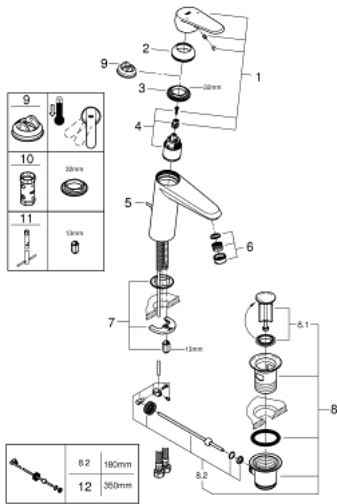

23 448 002 EURODISC COSMOPOLITAN VIPUHANA PESUALTAALLE, DN 15 M-KOKO

TUOTESELOSTE

- Colour: chrome
- Yksi asennusreikä
- Metallikahva
- GROHE SilkMove 35 mm:n keraaminen säätöosa
- Säädettävä virtaaman rajoitus
- Säädettävä minimivirtaama 2,5 l/min
- GROHE LongLife viimeistely
- GROHE EcoJoy-tekniologia pienempään vedenkulutukseen ja täydelliseen suihkuun
- maximum flow rate (at 3 bar): 5 l/min
- GROHE FastFixation Plus -asennusjärjestelmä
- Vipupohjaventtiili 1 1/4"
- Joustavat liitosletkut
- Vähimmäispaine 1,0 baaria

23 448 002 **EURODISC COSMOPOLITAN VIPUHANA PESUALTAALLE, DN 15
M-KOKO**

VARAOSAT, syyskuuta 2013 – now

- 1: Kahva (Tilausno. 46738000)
 - 2: Kansi (Tilausno. 46492000)
 - 3: Ruuvikytkentä (Tilausno. 46460000)
 - 4: Kasetti (Tilausno. 46374000)
 - 5: Pop-up rod (Tilausno. 46739000)
 - 6: Poresuutin (Tilausno. 48159000)
 - 7: Shank fastening assembly (Tilausno. 46645000)
 - 8: Viemärlaitteet 1 1/4" (Tilausno. 28910000)
 - 8.1: Tulppa (Tilausno. 07182000)
 - 8.2: Epäkeskotanko (Tilausno. 07052000)
 - 9: Lämpötilanrajoitin (Tilausno. 46375000)*
 - 10: Holkkiavain (Tilausno. 19332000)*
 - 11: Asennustyökalu (Tilausno. 19017000)*
 - 12: Epäkeskotanko (Tilausno. 07341000)*
- * Erikoistarvikkeet