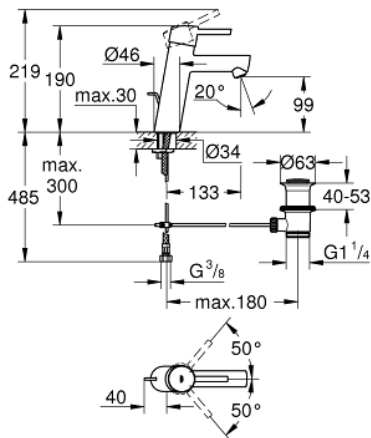

23 450 001 **CONCETTO VIPUHANA PESUALTAALLE, DN 15  
M-KOKO**

**TUOTESELOSTE**

- Colour: chrome
- Yksi asennusreikä
- Metallikahva
- GROHE SilkMove 28 mm:n keraaminen säätöosa
- Lämpötilarajoin
- GROHE LongLife viimeistely
- GROHE EcoJoy-tekniologia pienempään vedenkulutukseen ja täydelliseen suihkuun
- maximum flow rate (at 3 bar): 5 l/min
- SpeedClean poresuutin
- GROHE FastFixation -nopea asennus
- Vipupohjaventtiili 1 1/4"
- Joustavat liitosletkut
- Vähimmäispaine 1,0 baaria

23 450 001 **CONCETTO VIPUHANA PESUALTAALLE, DN 15**  
**M-KOKO**

**VARAOSAT**, syyskuuta 2013 – now

- 1: Kahva (Tilausno. 46753000)
- 2: Asennusrengas (Tilausno. 46715000)
- 3: Kasetti (Tilausno. 46580000)
- 4: Poresuutin (Tilausno. 06574000)
- 5: Pop-up rod (Tilausno. 46739000)
- 6: Shank fastening assembly (Tilausno. 46249000)
- 7: Viemärlaitteet 1 1/4" (Tilausno. 28910000)
- 7.1: Tulppa (Tilausno. 07182000)
- 7.2: Epäkeskotanko (Tilausno. 07052000)
- 8: Asennustyökalu (Tilausno. 19017000)\*
- 9: Epäkeskotanko (Tilausno. 07341000)\*
- 10: Jalustalevy (Tilausno. 48165000)\*