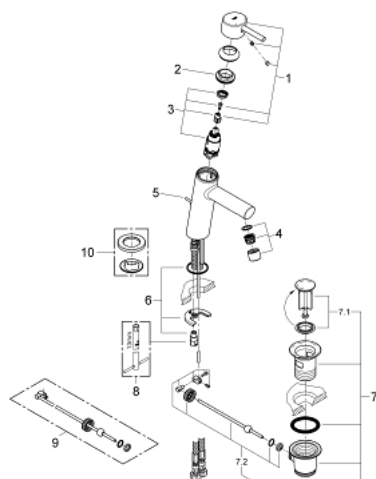

23 450 001 **CONCETTO VIPUHANA PESUALTAALLE, DN 15  
M-KOKO**

**TUOTESELOSTE**

- Colour: chrome
- Yksi asennusreikä
- Metallikahva
- GROHE SilkMove 28 mm:n keraaminen säätöosa
- Lämpötilarajoin
- GROHE LongLife viimeistely
- GROHE EcoJoy-tekniologia pienempään vedenkulutukseen ja täydelliseen suihkuun
- maximum flow rate (at 3 bar): 5 l/min
- SpeedClean poresuutin
- GROHE FastFixation -nopea asennus
- Vipupohjaventtiili 1 1/4"
- Joustavat liitosletkut
- Vähimmäispaine 1,0 baaria

23 450 001 **CONCETTO VIPUHANA PESUALTAALLE, DN 15**  
**M-KOKO**

**VARAOSAT**, syyskuuta 2013 – now

- 1: Kahva (Tilausno. 46753000)
- 2: Asennusrengas (Tilausno. 46715000)
- 3: Kasetti (Tilausno. 46580000)
- 4: Poresuutin (Tilausno. 06574000)
- 5: Pop-up rod (Tilausno. 46739000)
- 6: Shank fastening assembly (Tilausno. 46249000)
- 7: Viemärlaitteet 1 1/4" (Tilausno. 28910000)
- 7.1: Tulppa (Tilausno. 07182000)
- 7.2: Epäkeskotanko (Tilausno. 07052000)
- 8: Asennustyökalu (Tilausno. 19017000)\*
- 9: Epäkeskotanko (Tilausno. 07341000)\*
- 10: Jalustalevy (Tilausno. 48165000)\*