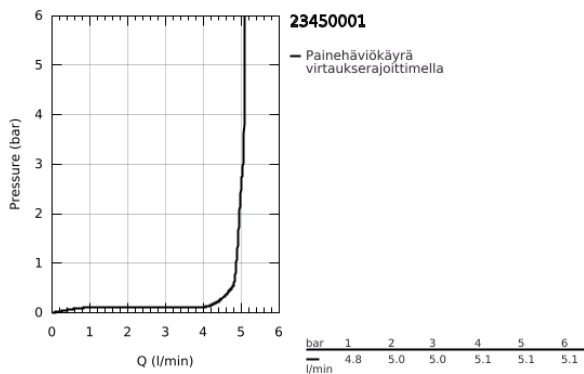

23 450 001 **CONCETTO VIPUHANA PESUALTAALLE, DN 15  
M-KOKO**

**TUOTESELOSTE**

- Colour: chrome
- Yksi asennusreikä
- Metallikahva
- GROHE SilkMove 28 mm:n keraaminen säätöosa
- Lämpötilarajoin
- GROHE LongLife viimeistely
- GROHE EcoJoy-tekniologia pienempään vedenkulutukseen ja täydelliseen suihkuun
- maximum flow rate (at 3 bar): 5 l/min
- SpeedClean poresuutin
- GROHE FastFixation -nopea asennus
- Vipupohjaventtiili 1 1/4"
- Joustavat liitosletkut
- Vähimmäispaine 1,0 baaria