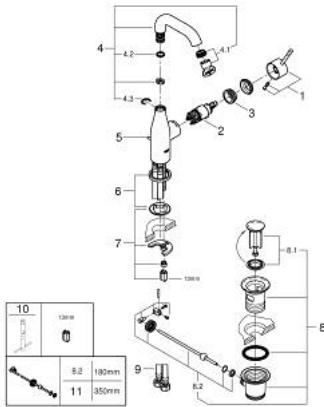

23 462 001 ESSENCE VIPUHANA PESUALTAALLE, DN 15 M-KOKO

TUOTESELOSTE

- Colour: chrome
- Yksi asennusreikä
- Metallikahva
- GROHE SilkMove 28 mm:n keraaminen säätöosa
- Lämpötilarajoin
- GROHE LongLife viimeistely
- GROHE EcoJoy - põesuutin 5.7l/min
- GROHE AquaGuide säädettävä põesuutin
- GROHE FastFixation Plus -asennusjärjestelmä
- Kiertyvä hana põesuuttimella ja stop-rajoittimella
- Vipupohjaverntiili 1 1/4"
- Joustavat liitosletkut
- Vähimmäispaine 1,0 baaria

23 462 001 **ESSENCE VIPUHANA PESUALTAALLE, DN 15**
M-KOKO

VARAOSAT, helmikuuta 2022 – now

- 1: Kahva (Tilausno. 46919000)
 - 2: Kasetti (Tilausno. 46580000)
 - 3: screw ring (Tilausno. 48591000)
 - 4: Juoksuputki (Tilausno. 13373000)
 - 4.1: Poresuutin (Tilausno. 48270000)
 - 4.2: Tiivisterengas (Tilausno. 0128500M)
 - 4.3: Turvarengas (Tilausno. 4826600M)
 - 5: Pop-up rod (Tilausno. 46739000)
 - 6: Täyttöputki (Tilausno. 48603000)
 - 7: Shank fastening assembly (Tilausno. 46645000)
 - 8: Viemärlaitteet 1 1/4" (Tilausno. 28910000)
 - 8.1: Tulppa (Tilausno. 07182000)
 - 8.2: Epäkeskotanko (Tilausno. 07052000)
 - 9: Paineletku (Tilausno. 46255000)
 - 10: Asennustyökalu (Tilausno. 19017000)*
 - 11: Epäkeskotanko (Tilausno. 07341000)*
- * Erikoistarvikkeet