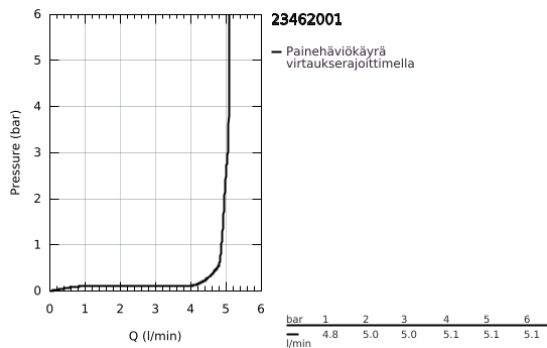

23 462 001 ESSENCE VIPUHANA PESUALTAALLE, DN 15 M-KOKO

TUOTESELOSTE

- Colour: chrome
- Yksi asennusreikä
- Metallikahva
- GROHE SilkMove 28 mm:n keraaminen säätöosa
- Lämpötilarajoin
- GROHE LongLife viimeistely
- GROHE EcoJoy - põesuutin 5.7l/min
- GROHE AquaGuide säädettävä põesuutin
- GROHE FastFixation Plus -asennusjärjestelmä
- Kiertyvä hana põesuuttimella ja stop-rajoittimella
- Vipupohjaverntiili 1 1/4"
- Joustavat liitosletkut
- Vähimmäispaine 1,0 baaria