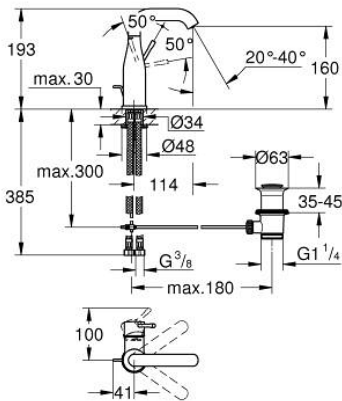

23 462 001 ESSENCE VIPUHANA PESUALTAALLE, DN 15 M-KOKO

TUOTESELOSTE

- Colour: chrome
- Yksi asennusreikä
- Metallikahva
- GROHE SilkMove 28 mm:n keraaminen säätöosa
- Lämpötilarajoin
- GROHE LongLife viimeistely
- GROHE EcoJoy - põesuutin 5.7l/min
- GROHE AquaGuide säädettävä põesuutin
- GROHE FastFixation Plus -asennusjärjestelmä
- Kiertyvä hana põesuuttimella ja stop-rajoittimella
- Vipupohjaverntiili 1 1/4"
- Joustavat liitosletkut
- Vähimmäispaine 1,0 baaria

23 462 001 **ESSENCE VIPUHANA PESUALTAALLE, DN 15**
M-KOKO

VARAOSAT, helmikuuta 2022 – now

- 1: Kahva (Tilausno. 46919000)
 - 2: Kasetti (Tilausno. 46580000)
 - 3: screw ring (Tilausno. 48591000)
 - 4: Juoksuputki (Tilausno. 13373000)
 - 4.1: Poresuutin (Tilausno. 48270000)
 - 4.2: Tiivisterengas (Tilausno. 0128500M)
 - 4.3: Turvarengas (Tilausno. 4826600M)
 - 5: Pop-up rod (Tilausno. 46739000)
 - 6: Täyttöputki (Tilausno. 48603000)
 - 7: Shank fastening assembly (Tilausno. 46645000)
 - 8: Viemärlaitteet 1 1/4" (Tilausno. 28910000)
 - 8.1: Tulppa (Tilausno. 07182000)
 - 8.2: Epäkeskotanko (Tilausno. 07052000)
 - 9: Paineletku (Tilausno. 46255000)
 - 10: Asennustyökalu (Tilausno. 19017000)*
 - 11: Epäkeskotanko (Tilausno. 07341000)*
- * Erikoistarvikkeet