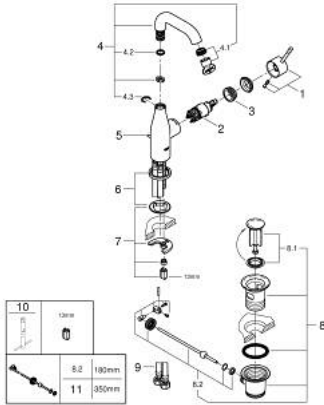

23 462 243 1 ESSENCE VIPUHANA PESUALTAALLE, DN 15 M-KOKO

TUOTESELOSTE

- Colour: matte black
- Yksi asennusreikä
- Metallikahva
- GROHE SilkMove 28 mm:n keraaminen säätöosa
- Lämpötilarajoin
- GROHE EcoJoy - poresuutin 5.7l/min
- GROHE AquaGuide säädettävä poresuutin
- GROHE FastFixation Plus -asennusjärjestelmä
- Kiertyvä hana poresuuttimella ja stop-rajoittimella
- Vipupohjaventtiili 1 1/4"
- Joustavat liitosletkut
- Vähimmäispaine 1,0 baaria

23 462 243 1 **ESSENCE VIPUHANA PESUALTAALLE, DN 15**
M-KOKO

VARAOSAT, toukokuuta 2024 – now

- 1: Kahva (Tilausno. 469192430)
 - 2: Kasetti (Tilausno. 46580000)
 - 3: screw ring (Tilausno. 48591000)
 - 4: Juoksuputki (Tilausno. 133732430)
 - 4.1: Poresuutin (Tilausno. 48270000)
 - 4.2: Tiivisterengas (Tilausno. 0128500M)
 - 4.3: Turvarengas (Tilausno. 4826600M)
 - 5: lift rod (Tilausno. 467392430)
 - 6: Täyttöputki (Tilausno. 486032430)
 - 7: Shank fastening assembly (Tilausno. 46645000)
 - 8: Viemärlaitteet 1 1/4" (Tilausno. 289102430)
 - 8.1: Tulppa (Tilausno. 071822430)
 - 8.2: Epäkeskotanko (Tilausno. 07052000)
 - 9: Paineletku (Tilausno. 46255000)
 - 10: Asennustyökalu (Tilausno. 19017000)*
 - 11: Epäkeskotanko (Tilausno. 07341000)*
- * Erikoistarvikkeet