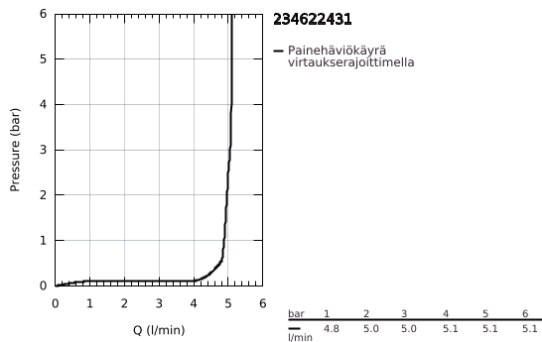

23 462 243 1 ESSENCE VIPUHANA PESUALTAALLE, DN 15 M-KOKO

TUOTESELOSTE

- Colour: matte black
- Yksi asennusreikä
- Metallikahva
- GROHE SilkMove 28 mm:n keraaminen säätöosa
- Lämpötilarajoin
- GROHE EcoJoy - poresuutin 5.7l/min
- GROHE AquaGuide säädettävä poresuutin
- GROHE FastFixation Plus -asennusjärjestelmä
- Kiertyvä hana poresuuttimella ja stop-rajoittimella
- Vipupohjaventtiili 1 1/4"
- Joustavat liitosletkut
- Vähimmäispaine 1,0 baaria