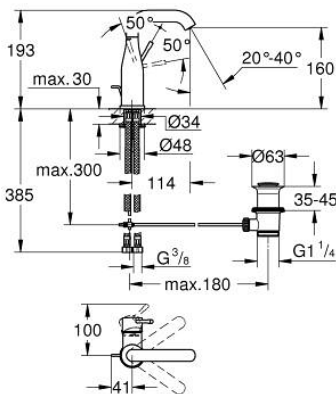

23 462 243 1 ESSENCE VIPUHANA PESUALTAALLE, DN 15 M-KOKO

TUOTESELOSTE

- Colour: matte black
- Yksi asennusreikä
- Metallikahva
- GROHE SilkMove 28 mm:n keraaminen säätöosa
- Lämpötilarajoin
- GROHE EcoJoy - poresuutin 5.7l/min
- GROHE AquaGuide säädettävä poresuutin
- GROHE FastFixation Plus -asennusjärjestelmä
- Kiertyvä hana poresuuttimella ja stop-rajoittimella
- Vipupohjaventtiili 1 1/4"
- Joustavat liitosletkut
- Vähimmäispaine 1,0 baaria

23 462 243 1 **ESSENCE VIPUHANA PESUALTAALLE, DN 15**
M-KOKO

VARAOSAT, toukokuuta 2024 – now

- 1: Kahva (Tilausno. 469192430)
 - 2: Kasetti (Tilausno. 46580000)
 - 3: screw ring (Tilausno. 48591000)
 - 4: Juoksuputki (Tilausno. 133732430)
 - 4.1: Poresuutin (Tilausno. 48270000)
 - 4.2: Tiivisterengas (Tilausno. 0128500M)
 - 4.3: Turvarengas (Tilausno. 4826600M)
 - 5: lift rod (Tilausno. 467392430)
 - 6: Täyttöputki (Tilausno. 486032430)
 - 7: Shank fastening assembly (Tilausno. 46645000)
 - 8: Viemärlaitteet 1 1/4" (Tilausno. 289102430)
 - 8.1: Tulppa (Tilausno. 071822430)
 - 8.2: Epäkeskotanko (Tilausno. 07052000)
 - 9: Paineletku (Tilausno. 46255000)
 - 10: Asennustyökalu (Tilausno. 19017000)*
 - 11: Epäkeskotanko (Tilausno. 07341000)*
- * Erikoistarvikkeet