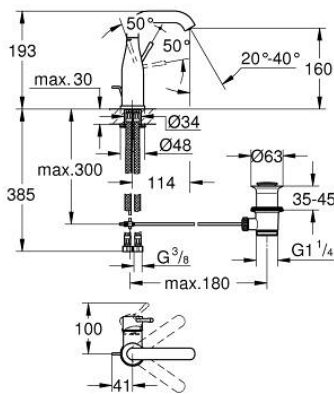

### TUOTESELOSTE

- Colour: Brushed Hard Graphite
- Yksi asennusreikä
- Metallikahva
- GROHE SilkMove 28 mm:n keraaminen säätöosa
- Lämpötilarajoin
- GROHE LongLife -viimeistely
- GROHE EcoJoy - poresuutin 5.7l/min
- GROHE AquaGuide säädettävä poresuutin
- GROHE FastFixation Plus -asennusjärjestelmä
- Kiertyvä hana poresuuttimella ja stop-rajoittimella
- Vipupohjajaventiili 1 1/4"
- Joustavat liitosletkut
- Vähimmäispaine 1,0 baaria