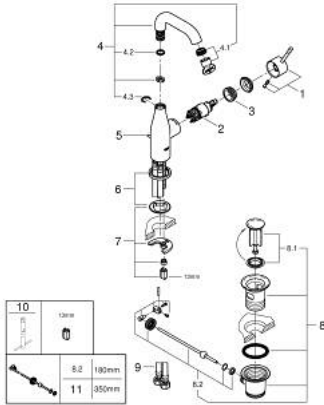

### TUOTESELOSTE

- Colour: Brushed Hard Graphite
- Yksi asennusreikä
- Metallikahva
- GROHE SilkMove 28 mm:n keraaminen säätöosa
- Lämpötilarajoin
- GROHE LongLife -viimeistely
- GROHE EcoJoy - poresuutin 5.7l/min
- GROHE AquaGuide säädettävä poresuutin
- GROHE FastFixation Plus -asennusjärjestelmä
- Kiertyvä hana poresuuttimella ja stop-rajoittimella
- Vipupohjajaventiili 1 1/4"
- Joustavat liitosletkut
- Vähimmäispaine 1,0 baaria

### VARAOSAT, helmikuuta 2022 – now

- 1: Kahva (Tilausno. 46919AL0)
  - 2: Kasetti (Tilausno. 46580000)
  - 3: screw ring (Tilausno. 48591000)
  - 4: Juoksuputki (Tilausno. 13373AL0)
  - 4.1: Poresuutin (Tilausno. 48270000)
  - 4.2: Tiivisterengas (Tilausno. 0128500M)
  - 4.3: Turvarengas (Tilausno. 4826600M)
  - 5: Pop-up rod (Tilausno. 46739AL0)
  - 6: Täyttöputki (Tilausno. 48603AL0)
  - 7: Shank fastening assembly (Tilausno. 46645000)
  - 8: Viemärlaitteet 1 1/4" (Tilausno. 28910AL0)
  - 8.1: Tulppa (Tilausno. 07182AL0)
  - 8.2: Epäkeskotanko (Tilausno. 07052000)
  - 9: Paineletku (Tilausno. 46255000)
  - 10: Asennustyökalu (Tilausno. 19017000)\*
  - 11: Epäkeskotanko (Tilausno. 07341000)\*
- \* Erikoistarvikkeet