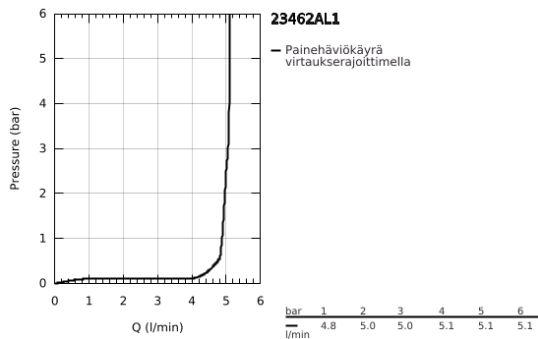

### TUOTESELOSTE

- Colour: Brushed Hard Graphite
- Yksi asennusreikä
- Metallikahva
- GROHE SilkMove 28 mm:n keraaminen säätöosa
- Lämpötilarajoin
- GROHE LongLife -viimeistely
- GROHE EcoJoy - poresuutin 5.7l/min
- GROHE AquaGuide säädettävä poresuutin
- GROHE FastFixation Plus -asennusjärjestelmä
- Kiertyvä hana poresuuttimella ja stop-rajoittimella
- Vipupohjajaventiili 1 1/4"
- Joustavat liitosletkut
- Vähimmäispaine 1,0 baaria