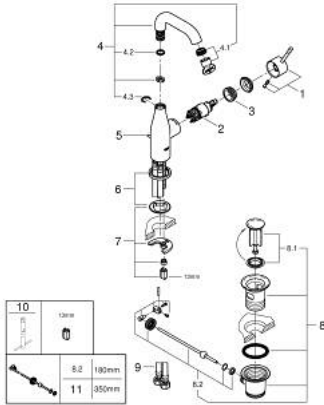

23 462 DA1 ESSENCE VIPUHANA PESUALTAALLE, DN 15 M-KOKO

TUOTESELOSTE

- Colour: Warm Sunset
- Yksi asennusreikä
- Metallikahva
- GROHE SilkMove 28 mm:n keraaminen säätöosa
- Lämpötilarajoitin
- GROHE LongLife -viimeistely
- GROHE EcoJoy-tekniologia pienempään vedenkulutukseen ja täydelliseen suihkuun
- maximum flow rate (at 3 bar): 5.7 l/min
- GROHE AquaGuide säädettävä poresuutin
- GROHE FastFixation Plus -asennusjärjestelmä
- Kiertyvä hana poresuuttimella ja stop-rajoittimella
- Vipupohjaventtiili 1 1/4"
- Joustavat liitosletkut
- Vähimmäispaine 1,0 baaria

23 462 DA1 ESSENCE VIPUHANA PESUALTALLE, DN 15 M-KOKO

VARAOSAT, helmikuuta 2022 – now

- 1: Kahva (Tilausno. 46919DA0)
 - 2: Kasetti (Tilausno. 46580000)
 - 3: screw ring (Tilausno. 48591000)
 - 4: Juoksuputki (Tilausno. 13373DA0)
 - 4.1: Poresuutin (Tilausno. 48270000)
 - 4.2: Tiivisterengas (Tilausno. 0128500M)
 - 4.3: Turvarengas (Tilausno. 4826600M)
 - 5: lift rod (Tilausno. 46739DA0)
 - 6: Täyttöputki (Tilausno. 48603DA0)
 - 7: Shank fastening assembly (Tilausno. 46645000)
 - 8: Viemärlaitteet 1 1/4" (Tilausno. 28910DA0)
 - 8.1: Tulppa (Tilausno. 07182DA0)
 - 8.2: Epäkeskotanko (Tilausno. 07052000)
 - 9: Paineletku (Tilausno. 46255000)
 - 10: Asennustyökalu (Tilausno. 19017000)*
 - 11: Epäkeskotanko (Tilausno. 07341000)*
- * Erikoistarvikkeet