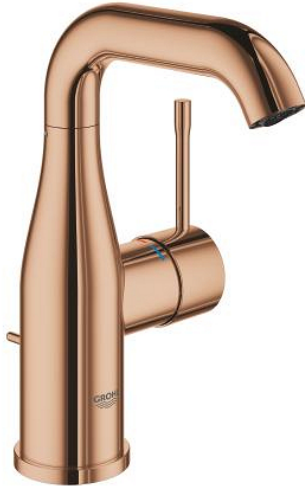

23 462 DA1 ESSENCE VIPUHANA PESUALTAALLE, DN 15 M-KOKO

TUOTESELOSTE

- Colour: Warm Sunset
- Yksi asennusreikä
- Metallikahva
- GROHE SilkMove 28 mm:n keraaminen säätöosa
- Lämpötilarajoitin
- GROHE LongLife -viimeistely
- GROHE EcoJoy-tekniologia pienempään vedenkulutukseen ja täydelliseen suihkuun
- maximum flow rate (at 3 bar): 5.7 l/min
- GROHE AquaGuide säädettävä poresuutin
- GROHE FastFixation Plus -asennusjärjestelmä
- Kiertyvä hana poresuuttimella ja stop-rajoittimella
- Vipupohjaventtiili 1 1/4"
- Joustavat liitosletkut
- Vähimmäispaine 1,0 baaria

23 462 DA1 ESSENCE VIPUHANA PESUALTALLE, DN 15 M-KOKO

VARAOSAT, helmikuuta 2022 – now

- 1: Kahva (Tilausno. 46919DA0)
 - 2: Kasetti (Tilausno. 46580000)
 - 3: screw ring (Tilausno. 48591000)
 - 4: Juoksuputki (Tilausno. 13373DA0)
 - 4.1: Poresuutin (Tilausno. 48270000)
 - 4.2: Tiivisterengas (Tilausno. 0128500M)
 - 4.3: Turvarengas (Tilausno. 4826600M)
 - 5: lift rod (Tilausno. 46739DA0)
 - 6: Täyttöputki (Tilausno. 48603DA0)
 - 7: Shank fastening assembly (Tilausno. 46645000)
 - 8: Viemärlaitteet 1 1/4" (Tilausno. 28910DA0)
 - 8.1: Tulppa (Tilausno. 07182DA0)
 - 8.2: Epäkeskotanko (Tilausno. 07052000)
 - 9: Paineletku (Tilausno. 46255000)
 - 10: Asennustyökalu (Tilausno. 19017000)*
 - 11: Epäkeskotanko (Tilausno. 07341000)*
- * Erikoistarvikkeet