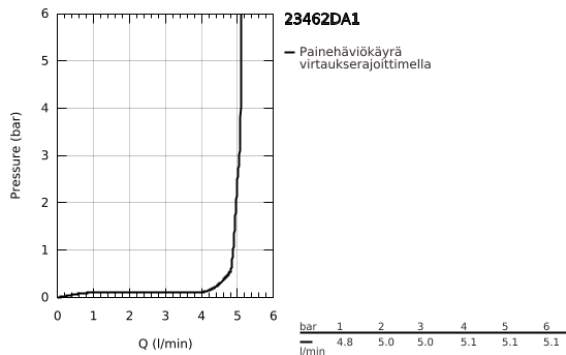

23 462 DA1 ESSENCE VIPUHANA PESUALTAALLE, DN 15 M-KOKO

TUOTESELOSTE

- Colour: Warm Sunset
- Yksi asennusreikä
- Metallikahva
- GROHE SilkMove 28 mm:n keraaminen säätöosa
- Lämpötilarajoitin
- GROHE LongLife -viimeistely
- GROHE EcoJoy-tekniologia pienempään vedenkulutukseen ja täydelliseen suihkuun
- maximum flow rate (at 3 bar): 5.7 l/min
- GROHE AquaGuide säädettävä poresuutin
- GROHE FastFixation Plus -asennusjärjestelmä
- Kiertyvä hana poresuuttimella ja stop-rajoittimella
- Vipupohjaventtiili 1 1/4"
- Joustavat liitosletkut
- Vähimmäispaine 1,0 baaria