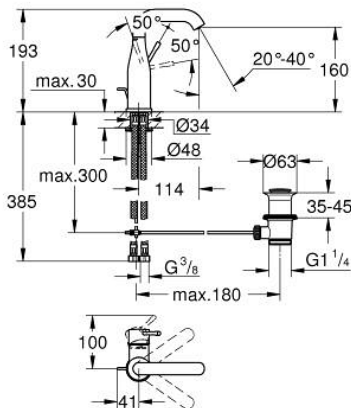

23 462 DA1 ESSENCE VIPUHANA PESUALTAALLE, DN 15 M-KOKO

TUOTESELOSTE

- Colour: Warm Sunset
- Yksi asennusreikä
- Metallikahva
- GROHE SilkMove 28 mm:n keraaminen säätöosa
- Lämpötilarajoitin
- GROHE LongLife -viimeistely
- GROHE EcoJoy-tekniologia pienempään vedenkulutukseen ja täydelliseen suihkuun
- maximum flow rate (at 3 bar): 5.7 l/min
- GROHE AquaGuide säädettävä poresuutin
- GROHE FastFixation Plus -asennusjärjestelmä
- Kiertyvä hana poresuuttimella ja stop-rajoittimella
- Vipupohjaventtiili 1 1/4"
- Joustavat liitosletkut
- Vähimmäispaine 1,0 baaria

23 462 DA1 ESSENCE VIPUHANA PESUALTALLE, DN 15 M-KOKO

VARAOSAT, helmikuuta 2022 – now

- 1: Kahva (Tilausno. 46919DA0)
 - 2: Kasetti (Tilausno. 46580000)
 - 3: screw ring (Tilausno. 48591000)
 - 4: Juoksuputki (Tilausno. 13373DA0)
 - 4.1: Poresuutin (Tilausno. 48270000)
 - 4.2: Tiivisterengas (Tilausno. 0128500M)
 - 4.3: Turvarengas (Tilausno. 4826600M)
 - 5: lift rod (Tilausno. 46739DA0)
 - 6: Täyttöputki (Tilausno. 48603DA0)
 - 7: Shank fastening assembly (Tilausno. 46645000)
 - 8: Viemärlaitteet 1 1/4" (Tilausno. 28910DA0)
 - 8.1: Tulppa (Tilausno. 07182DA0)
 - 8.2: Epäkeskotanko (Tilausno. 07052000)
 - 9: Paineletku (Tilausno. 46255000)
 - 10: Asennustyökalu (Tilausno. 19017000)*
 - 11: Epäkeskotanko (Tilausno. 07341000)*
- * Erikoistarvikkeet