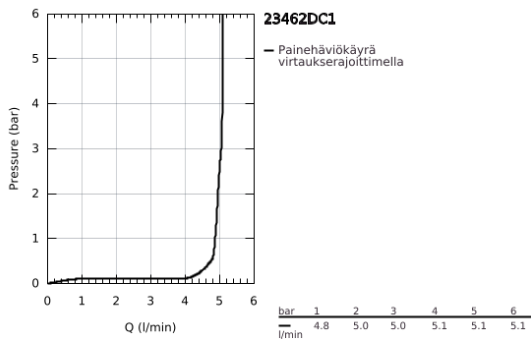

### TUOTESELOSTE

- Colour: Supersteel
- Yksi asennusreikä
- Metallikahva
- GROHE SilkMove 28 mm:n keraaminen säätöosa
- Lämpötilarajoin
- GROHE LongLife -viimeistely
- poresuutin 5.7l/min
- GROHE AquaGuide säädettävä poresuutin
- GROHE FastFixation Plus -asennusjärjestelmä
- Kiertyvä hana poresuuttimella ja stop-rajoittimella
- Vipupohjaventtiili 1 1/4"
- Joustavat liitosletkut
- Vähimmäispaine 1,0 baaria