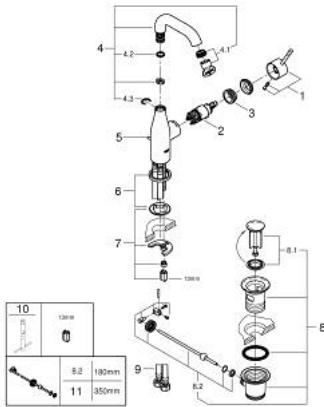

### TUOTESELOSTE

- Colour: Supersteel
- Yksi asennusreikä
- Metallikahva
- GROHE SilkMove 28 mm:n keraaminen säätöosa
- Lämpötilarajoin
- GROHE LongLife -viimeistely
- poresuutin 5.7l/min
- GROHE AquaGuide säädettävä poresuutin
- GROHE FastFixation Plus -asennusjärjestelmä
- Kiertyvä hana poresuuttimella ja stop-rajoittimella
- Vipupohjaventtiili 1 1/4"
- Joustavat liitosletkut
- Vähimmäispaine 1,0 baaria

### VARAOSAT, helmikuuta 2022 – now

- 1: Kahva (Tilausno. 46919DC0)
  - 2: Kasetti (Tilausno. 46580000)
  - 3: screw ring (Tilausno. 48591000)
  - 4: Juoksuputki (Tilausno. 13373DC0)
  - 4.1: Poresuutin (Tilausno. 48270000)
  - 4.2: Tiivisterengas (Tilausno. 0128500M)
  - 4.3: Turvarengas (Tilausno. 4826600M)
  - 5: Pop-up rod (Tilausno. 46739EN0)
  - 6: Täyttöputki (Tilausno. 48603DC0)
  - 7: Shank fastening assembly (Tilausno. 46645000)
  - 8: Viemärlaitteet 1 1/4" (Tilausno. 28910DC0)
  - 8.1: Tulppa (Tilausno. 07182DC0)
  - 8.2: Epäkeskotanko (Tilausno. 07052000)
  - 9: Paineletku (Tilausno. 46255000)
  - 10: Asennustyökalu (Tilausno. 19017000)\*
  - 11: Epäkeskotanko (Tilausno. 07341000)\*
- \* Erikoistarvikkeet