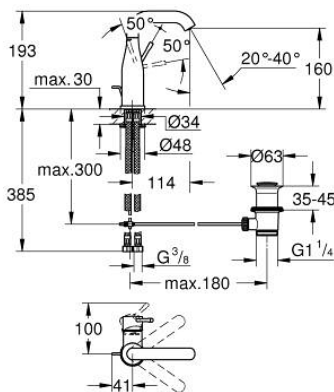

### TUOTESELOSTE

- Colour: Supersteel
- Yksi asennusreikä
- Metallikahva
- GROHE SilkMove 28 mm:n keraaminen säätöosa
- Lämpötilarajoin
- GROHE LongLife -viimeistely
- poresuutin 5.7l/min
- GROHE AquaGuide säädettävä poresuutin
- GROHE FastFixation Plus -asennusjärjestelmä
- Kiertyvä hana poresuuttimella ja stop-rajoittimella
- Vipupohjaventtiili 1 1/4"
- Joustavat liitosletkut
- Vähimmäispaine 1,0 baaria