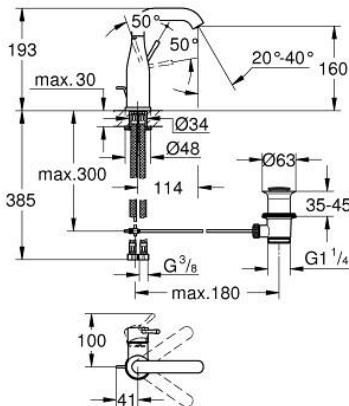

23 462 GL1 ESSENCE VIPUHANA PESUALTAALLE, DN 15 M-KOKO

TUOTESELOSTE

- Colour: Cool Sunrise
- Yksi asennusreikä
- Metallikahva
- GROHE SilkMove 28 mm:n keraaminen säätöosa
- Lämpötilarajoin
- GROHE LongLife -viimeistely
- poresuutin 5.7l/min
- GROHE AquaGuide säädettävä poresuutin
- GROHE FastFixation Plus -asennusjärjestelmä
- Kiertyvä hana poresuuttimella ja stop-rajoittimella
- Vipupohjaventtiili 1 1/4"
- Joustavat liitosletkut
- Vähimmäispaine 1,0 baaria

23 462 GL1 ESSENCE VIPUHANA PESUALTALLE, DN 15 M-KOKO

VARAOSAT, helmikuuta 2022 – now

- 1: Kahva (Tilausno. 46919GL0)
 - 2: Kasetti (Tilausno. 46580000)
 - 3: screw ring (Tilausno. 48591000)
 - 4: Juoksuputki (Tilausno. 13373GL0)
 - 4.1: Poresuutin (Tilausno. 48270000)
 - 4.2: Tiivisterengas (Tilausno. 0128500M)
 - 4.3: Turvarengas (Tilausno. 4826600M)
 - 5: lift rod (Tilausno. 46739GL0)
 - 6: Täyttöputki (Tilausno. 48603GL0)
 - 7: Shank fastening assembly (Tilausno. 46645000)
 - 8: Viemärlaitteet 1 1/4" (Tilausno. 28910GL0)
 - 8.1: Tulppa (Tilausno. 07182GL0)
 - 8.2: Epäkeskotanko (Tilausno. 07052000)
 - 9: Paineletku (Tilausno. 46255000)
 - 10: Asennustyökalu (Tilausno. 19017000)*
 - 11: Epäkeskotanko (Tilausno. 07341000)*
- * Erikoistarvikkeet