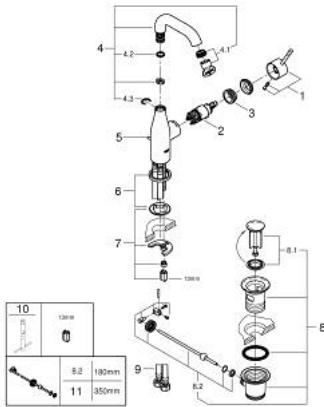

23 462 GL1 ESSENCE VIPUHANA PESUALTAALLE, DN 15 M-KOKO

TUOTESELOSTE

- Colour: Cool Sunrise
- Yksi asennusreikä
- Metallikahva
- GROHE SilkMove 28 mm:n keraaminen säätöosa
- Lämpötilarajoin
- GROHE LongLife -viimeistely
- poresuutin 5.7l/min
- GROHE AquaGuide säädettävä poresuutin
- GROHE FastFixation Plus -asennusjärjestelmä
- Kiertyvä hana poresuuttimella ja stop-rajoittimella
- Vipupohjaventtiili 1 1/4"
- Joustavat liitosletkut
- Vähimmäispaine 1,0 baaria

23 462 GL1 ESSENCE VIPUHANA PESUALTALLE, DN 15 M-KOKO

VARAOSAT, helmikuuta 2022 – now

- 1: Kahva (Tilausno. 46919GL0)
 - 2: Kasetti (Tilausno. 46580000)
 - 3: screw ring (Tilausno. 48591000)
 - 4: Juoksuputki (Tilausno. 13373GL0)
 - 4.1: Poresuutin (Tilausno. 48270000)
 - 4.2: Tiivisterengas (Tilausno. 0128500M)
 - 4.3: Turvarengas (Tilausno. 4826600M)
 - 5: lift rod (Tilausno. 46739GL0)
 - 6: Täyttöputki (Tilausno. 48603GL0)
 - 7: Shank fastening assembly (Tilausno. 46645000)
 - 8: Viemärlaitteet 1 1/4" (Tilausno. 28910GL0)
 - 8.1: Tulppa (Tilausno. 07182GL0)
 - 8.2: Epäkeskotanko (Tilausno. 07052000)
 - 9: Paineletku (Tilausno. 46255000)
 - 10: Asennustyökalu (Tilausno. 19017000)*
 - 11: Epäkeskotanko (Tilausno. 07341000)*
- * Erikoistarvikkeet