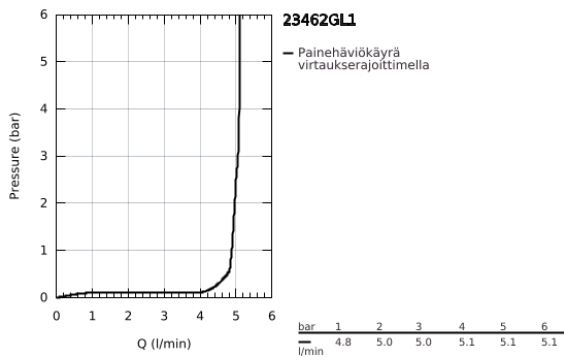

23 462 GL1 ESSENCE VIPUHANA PESUALTAALLE, DN 15 M-KOKO

TUOTESELOSTE

- Colour: Cool Sunrise
- Yksi asennusreikä
- Metallikahva
- GROHE SilkMove 28 mm:n keraaminen säätöosa
- Lämpötilarajoin
- GROHE LongLife -viimeistely
- poresuutin 5.7l/min
- GROHE AquaGuide säädettävä poresuutin
- GROHE FastFixation Plus -asennusjärjestelmä
- Kiertyvä hana poresuuttimella ja stop-rajoittimella
- Vipupohjaventtiili 1 1/4"
- Joustavat liitosletkut
- Vähimmäispaine 1,0 baaria