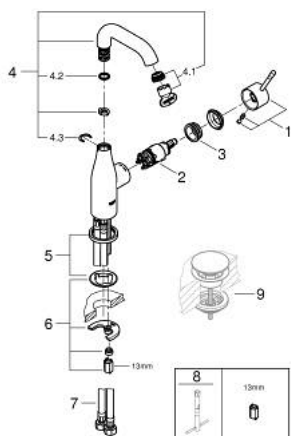

23 463 001 ESSENCE VIPUHANA PESUALTAALLE, DN 15 M-KOKO

TUOTESELOSTE

- Colour: chrome
- Yksi asennusreikä
- Metallikahva
- GROHE SilkMove 28 mm:n keraaminen säätöosa
- Lämpötilarajoin
- GROHE LongLife viimeistely
- GROHE EcoJoy - põesuutin 5.7l/min
- GROHE AquaGuide säädettävä põesuutin
- GROHE FastFixation Plus -asennusjärjestelmä
- Kiertyvä hana põesuuttimella ja stop-rajoittimella
- Tasainen runko
- Joustavat liitosletkut
- Vähimmäispaine 1,0 baaria

23 463 001 ESSENCE VIPUHANA PESUALTAALLE, DN 15
M-KOKO

VARAOSAT, helmikuuta 2022 – now

- 1: Kahva (Tilausno. 46919000)
 - 2: Kasetti (Tilausno. 46580000)
 - 3: screw ring (Tilausno. 48591000)
 - 4: Juoksuputki (Tilausno. 13373000)
 - 4.1: Poresuutin (Tilausno. 48270000)
 - 4.2: Tiivisterengas (Tilausno. 0128500M)
 - 4.3: Turvarengas (Tilausno. 4826600M)
 - 5: Täyttöputki (Tilausno. 48603000)
 - 6: Shank fastening assembly (Tilausno. 46645000)
 - 7: Paineletku (Tilausno. 46255000)
 - 8: Asennustyökälu (Tilausno. 19017000)*
 - 9: Push-open venttiili pesualtaalle (Tilausno. 65807000)*
- * Erikoistarvikkeet