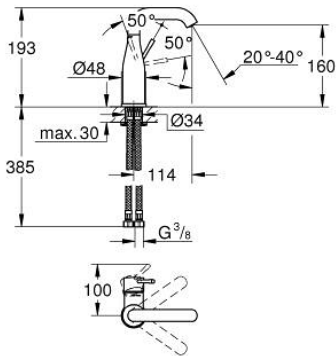

23 463 001 ESSENCE VIPUHANA PESUALTAALLE, DN 15 M-KOKO

TUOTESELOSTE

- Colour: chrome
- Yksi asennusreikä
- Metallikahva
- GROHE SilkMove 28 mm:n keraaminen säätöosa
- Lämpötilarajoin
- GROHE LongLife viimeistely
- GROHE EcoJoy - põesuutin 5.7l/min
- GROHE AquaGuide säädettävä põesuutin
- GROHE FastFixation Plus -asennusjärjestelmä
- Kiertyvä hana põesuuttimella ja stop-rajoittimella
- Tasainen runko
- Joustavat liitosletkut
- Vähimmäispaine 1,0 baaria

23 463 001 ESSENCE VIPUHANA PESUALTAALLE, DN 15
M-KOKO

VARAOSAT, helmikuuta 2022 – now

- 1: Kahva (Tilausno. 46919000)
 - 2: Kasetti (Tilausno. 46580000)
 - 3: screw ring (Tilausno. 48591000)
 - 4: Juoksuputki (Tilausno. 13373000)
 - 4.1: Poresuutin (Tilausno. 48270000)
 - 4.2: Tiivisterengas (Tilausno. 0128500M)
 - 4.3: Turvarengas (Tilausno. 4826600M)
 - 5: Täyttöputki (Tilausno. 48603000)
 - 6: Shank fastening assembly (Tilausno. 46645000)
 - 7: Paineletku (Tilausno. 46255000)
 - 8: Asennustyökälu (Tilausno. 19017000)*
 - 9: Push-open venttiili pesualtaalle (Tilausno. 65807000)*
- * Erikoistarvikkeet