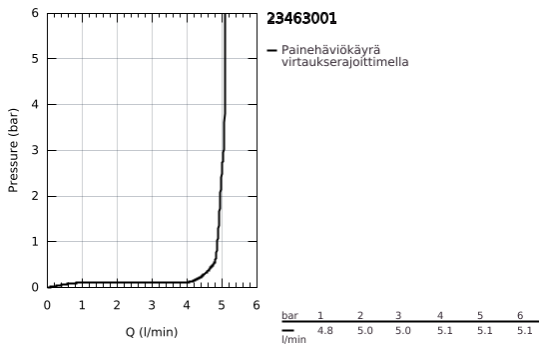

23 463 001 ESSENCE VIPUHANA PESUALTAALLE, DN 15 M-KOKO

TUOTESELOSTE

- Colour: chrome
- Yksi asennusreikä
- Metallikahva
- GROHE SilkMove 28 mm:n keraaminen säätöosa
- Lämpötilarajoin
- GROHE LongLife viimeistely
- GROHE EcoJoy - põesuutin 5.7l/min
- GROHE AquaGuide säädettävä põesuutin
- GROHE FastFixation Plus -asennusjärjestelmä
- Kiertyvä hana põesuuttimella ja stop-rajoittimella
- Tasainen runko
- Joustavat liitosletkut
- Vähimmäispaine 1,0 baaria