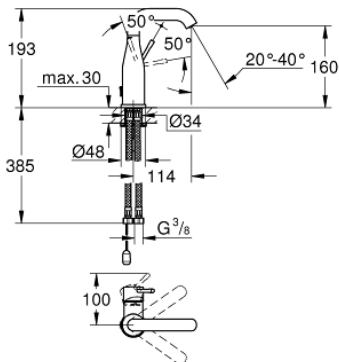

23 480 001 ESSENCE VIPUHANA PESUALTAALLE, DN 15  
M-KOKO

**TUOTESELOSTE**

- Colour: chrome
- Yksi asennusreikä
- Metallikahva
- GROHE SilkMove 28 mm:n keraaminen säätöosa
- Lämpötilarajoin
- GROHE LongLife viimeistely
- poresuutin 5.7l/min
- GROHE AquaGuide säädettävä poresuutin
- GROHE FastFixation Plus -asennusjärjestelmä
- Kiertyvä hana poresuuttimella ja stop-rajoittimella
- Piiloketju
- Joustavat liitosletkut
- Professional Edition

23 480 001 ESSENCE VIPUHANA PESUALTAALLE, DN 15  
M-KOKO

**VARAOSAT**, helmikuuta 2022 – now

- 1: Kahva (Tilausno. 46919000)
  - 2: Kasetti (Tilausno. 46580000)
  - 3: screw ring (Tilausno. 48591000)
  - 4: Juoksuputki (Tilausno. 13373000)
  - 4.1: Poresuutin (Tilausno. 48270000)
  - 4.2: Tiivisterengas (Tilausno. 0128500M)
  - 4.3: Turvarengas (Tilausno. 4826600M)
  - 5: Ketju (Tilausno. 06815000)
  - 6: Täyttöputki (Tilausno. 48603000)
  - 7: Shank fastening assembly (Tilausno. 46645000)
  - 8: Paineletku (Tilausno. 46255000)
  - 9: Asennustyökalu (Tilausno. 19017000)\*
- \* Erikoistarvikkeet