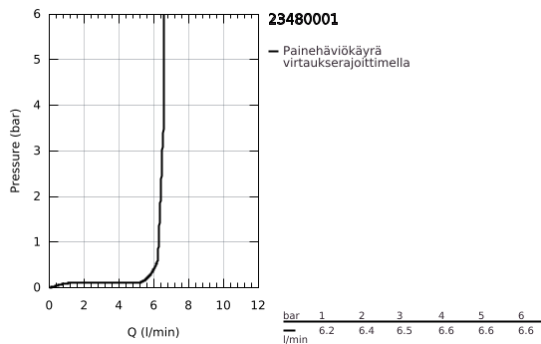

23 480 001 ESSENCE VIPUHANA PESUALTAALLE, DN 15  
M-KOKO

**TUOTESELOSTE**

- Colour: chrome
- Yksi asennusreikä
- Metallikahva
- GROHE SilkMove 28 mm:n keraaminen säätöosa
- Lämpötilarajoin
- GROHE LongLife viimeistely
- poresuutin 5.7l/min
- GROHE AquaGuide säädettävä poresuutin
- GROHE FastFixation Plus -asennusjärjestelmä
- Kiertyvä hana poresuuttimella ja stop-rajoittimella
- Piiloketju
- Joustavat liitosletkut
- Professional Edition