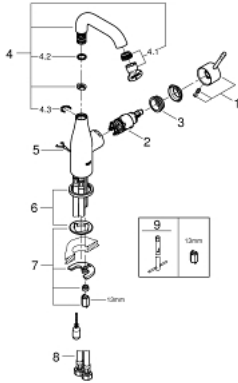

23 480 001 ESSENCE VIPUHANA PESUALTAALLE, DN 15  
M-KOKO

**TUOTESELOSTE**

- Colour: chrome
- Yksi asennusreikä
- Metallikahva
- GROHE SilkMove 28 mm:n keraaminen säätöosa
- Lämpötilarajoin
- GROHE LongLife viimeistely
- poresuutin 5.7l/min
- GROHE AquaGuide säädettävä poresuutin
- GROHE FastFixation Plus -asennusjärjestelmä
- Kiertyvä hana poresuuttimella ja stop-rajoittimella
- Piiloketju
- Joustavat liitosletkut
- Professional Edition

23 480 001 ESSENCE VIPUHANA PESUALTAALLE, DN 15  
M-KOKO

**VARAOSAT**, helmikuuta 2022 – now

- 1: Kahva (Tilausno. 46919000)
  - 2: Kasetti (Tilausno. 46580000)
  - 3: screw ring (Tilausno. 48591000)
  - 4: Juoksuputki (Tilausno. 13373000)
  - 4.1: Poresuutin (Tilausno. 48270000)
  - 4.2: Tiivisterengas (Tilausno. 0128500M)
  - 4.3: Turvarengas (Tilausno. 4826600M)
  - 5: Ketju (Tilausno. 06815000)
  - 6: Täyttöputki (Tilausno. 48603000)
  - 7: Shank fastening assembly (Tilausno. 46645000)
  - 8: Paineletku (Tilausno. 46255000)
  - 9: Asennustyökalu (Tilausno. 19017000)\*
- \* Erikoistarvikkeet