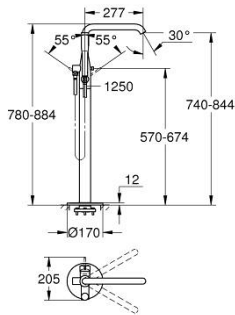

23 491 001 ESSENCE VIPUHANA AMMEELLE 1/2", LATTIA-ASENNUS

TUOTESELOSTE

- Colour: chrome
- Setti lopullista asennusta varten 45 984
- Ei piiloasennusosaa - tilattava erikseen
- GROHE SilkMove 35 mm:n keraaminen säätöosa
- Lämpötilarajoitin
- GROHE LongLife viimeistely
- Automaattinen vaihdin: amme/suihku
- Kiertyvä hana poresuuttimella ja stop-rajoittimella
- Ulkonema 277 mm
- Suihkuliitännässä (1/2") integroitu takaiskuventtiili
- Suihkupidikellä
- metal stick hand shower
- Silverflex suihkuletku 1250 mm (28 362)
- Varustettu takaiskuventtiilillä
- Vähimmäispaine 1,0 baaria

23 491 001 ESSENCE VIPUHANA AMMEELLE 1/2", LATTIA-ASENNUS

VARAOSAT, elokuuta 2016 – now

- 1: Kahva (Tilausno. 46916000)
- 2: Kasetti (Tilausno. 46374000)
- 3: Poresuutin (Tilausno. 13926000)
- 4: Tiivisterengas (Tilausno. 0128500M)
- 5: Poistovesikaivo (Tilausno. 0700200M)
- 6: Vaihdinnuppi (Tilausno. 64989000)
- 7: Vaihdin (Tilausno. 65655000)
- 8: Yksisuuntaventtiili 1/2" (Tilausno. 08565000)