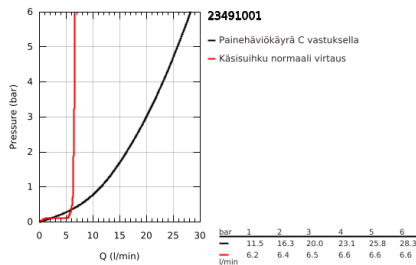

23 491 001 ESSENCE VIPUHANA AMMEELLE 1/2", LATTIA-ASENNUS

TUOTESELOSTE

- Colour: chrome
- Setti lopullista asennusta varten 45 984
- Ei piiloasennusosaa - tilattava erikseen
- GROHE SilkMove 35 mm:n keraaminen säätöosa
- Lämpötilarajoitin
- GROHE LongLife viimeistely
- Automaattinen vaihdin: amme/suihku
- Kiertyvä hana poresuuttimella ja stop-rajoittimella
- Ulkonema 277 mm
- Suihkuliitännässä (1/2") integroitu takaiskuventtiili
- Suihkupidikellä
- metal stick hand shower
- Silverflex suihkuletku 1250 mm (28 362)
- Varustettu takaiskuventtiilillä
- Vähimmäispaine 1,0 baaria