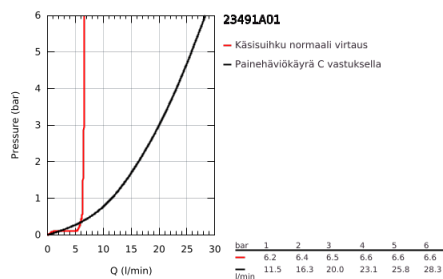

23 491 A01 ESSENCE VIPUHANA AMMEELLE 1/2", LATTIA-ASENNUS

TUOTESELOSTE

- Colour: Hard Graphite
- Setti lopullista asennusta varten 45 984
- Ei piiloasennusosaa - tilattava erikseen
- GROHE SilkMove 35 mm:n keraaminen säätöosa
- Lämpötilarajoitin
- GROHE LongLife -viimeistely
- Automaattinen vaihdin: amme/suihku
- Kiertyvä hana poresuuttimella ja stop-rajoittimella
- Ulkonema 277 mm
- Suihkuliitännässä (1/2") integroitu takaiskuventtiili
- Suihkupidikellä
- metal stick hand shower
- Silverflex suihkuletku 1250 mm (28 362)
- Varustettu takaiskuventtiilillä
- Vähimmäispaine 1,0 baaria