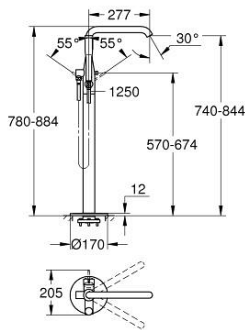

23 491 A01 ESSENCE VIPUHANA AMMEELLE 1/2", LATTIA-ASENNUS

TUOTESELOSTE

- Colour: Hard Graphite
- Setti lopullista asennusta varten 45 984
- Ei piiloasennusosaa - tilattava erikseen
- GROHE SilkMove 35 mm:n keraaminen säätöosa
- Lämpötilarajoitin
- GROHE LongLife -viimeistely
- Automaattinen vaihdin: amme/suihku
- Kiertyvä hana poresuuttimella ja stop-rajoittimella
- Ulkonema 277 mm
- Suihkuliitännässä (1/2") integroitu takaiskuventtiili
- Suihkupidikellä
- metal stick hand shower
- Silverflex suihkuletku 1250 mm (28 362)
- Varustettu takaiskuventtiilillä
- Vähimmäispaine 1,0 baaria