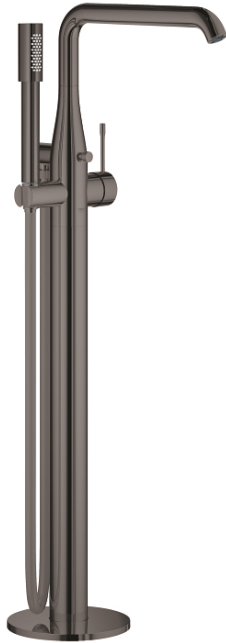

23 491 A01 ESSENCE VIPUHANA AMMEELLE 1/2", LATTIA-ASENNUS

TUOTESELOSTE

- Colour: Hard Graphite
- Setti lopullista asennusta varten 45 984
- Ei piiloasennusosaa - tilattava erikseen
- GROHE SilkMove 35 mm:n keraaminen säätöosa
- Lämpötilarajoitin
- GROHE LongLife -viimeistely
- Automaattinen vaihdin: amme/suihku
- Kiertyvä hana poresuuttimella ja stop-rajoittimella
- Ulkonema 277 mm
- Suihkuliitännässä (1/2") integroitu takaiskuventtiili
- Suihkupidikellä
- metal stick hand shower
- Silverflex suihkuletku 1250 mm (28 362)
- Varustettu takaiskuventtiilillä
- Vähimmäispaine 1,0 baaria