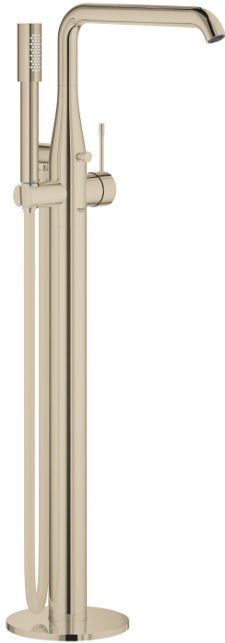

23 491 BE1 ESSENCE VIPUHANA AMMEELLE 1/2", LATTIA-ASENNUS

TUOTESELOSTE

- Colour: Polished Nickel
- Setti lopullista asennusta varten 45 984
- Ei piiloasennusosaa - tilattava erikseen
- GROHE SilkMove 35 mm:n keraaminen säätöosa
- Lämpötilarajoin
- GROHE LongLife -viimeistely
- Automaattinen vaihdin: amme/suihku
- Kiertyvä hana poresuuttimella ja stop-rajoittimella
- Ulkonema 277 mm
- Suihkuliitännässä (1/2") integroitu takaiskuventtiili
- Suihkupidikellä
- metal stick hand shower
- Silverflex suihkuletku 1250 mm (28 362)
- Varustettu takaiskuventtiilillä
- Vähimmäispaine 1,0 baaria