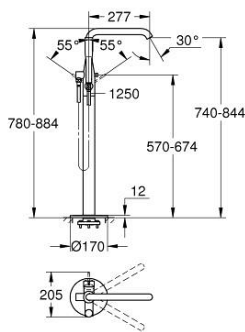

23 491 BE1 ESSENCE VIPUHANA AMMEELLE 1/2", LATTIA-ASENNUS

TUOTESELOSTE

- Colour: Polished Nickel
- Setti lopullista asennusta varten 45 984
- Ei piiloasennusosaa - tilattava erikseen
- GROHE SilkMove 35 mm:n keraaminen säätöosa
- Lämpötilarajoin
- GROHE LongLife -viimeistely
- Automaattinen vaihdin: amme/suihku
- Kiertyvä hana poresuuttimella ja stop-rajoittimella
- Ulkonema 277 mm
- Suihkuliitännässä (1/2") integroitu takaiskuventtiili
- Suihkupidikellä
- metal stick hand shower
- Silverflex suihkuletku 1250 mm (28 362)
- Varustettu takaiskuventtiilillä
- Vähimmäispaine 1,0 baaria