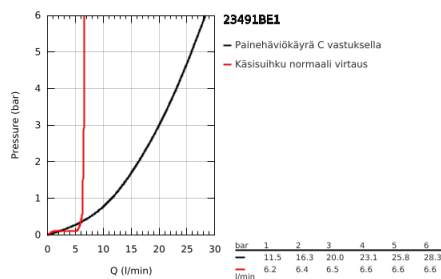

23 491 BE1 ESSENCE VIPUHANA AMMEELLE 1/2", LATTIA-ASENNUS

TUOTESELOSTE

- Colour: Polished Nickel
- Setti lopullista asennusta varten 45 984
- Ei piiloasennusosaa - tilattava erikseen
- GROHE SilkMove 35 mm:n keraaminen säätöosa
- Lämpötilarajoin
- GROHE LongLife -viimeistely
- Automaattinen vaihdin: amme/suihku
- Kiertyvä hana poresuuttimella ja stop-rajoittimella
- Ulkonema 277 mm
- Suihkuliitännässä (1/2") integroitu takaiskuventtiili
- Suihkupidikellä
- metal stick hand shower
- Silverflex suihkuletku 1250 mm (28 362)
- Varustettu takaiskuventtiilillä
- Vähimmäispaine 1,0 baaria