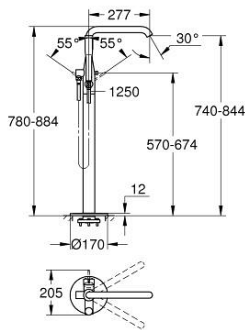

23 491 DC1 ESSENCE VIPUHANA AMMEELLE 1/2", LATTIA-ASENNUS

TUOTESELOSTE

- Colour: Supersteel
- Setti lopullista asennusta varten 45 984
- Ei piiloasennusosaa - tilattava erikseen
- GROHE SilkMove 35 mm:n keraaminen säätöosa
- Lämpötilarajoitin
- GROHE LongLife -viimeistely
- Automaattinen vaihdin: amme/suihku
- Kiertyvä hana poresuuttimella ja stop-rajoittimella
- Ulkonema 277 mm
- Suihkuliitännässä (1/2") integroitu takaiskuventtiili
- Suihkupidikellä
- metal stick hand shower
- Silverflex suihkuletku 1250 mm (28 362)
- Varustettu takaiskuventtiilillä
- Vähimmäispaine 1,0 baaria

23 491 DC1 ESSENCE VIPUHANA AMMEELLE 1/2", LATTIA-ASENNUS

VARAOSAT, tammikuuta 2016 – now

- 1: Kahva (Tilausno. 46916DC0)
- 2: Kasetti (Tilausno. 46374000)
- 3: Poresuutin (Tilausno. 13926000)
- 4: Tiivisterengas (Tilausno. 0128500M)
- 5: Poistovesikaivo (Tilausno. 0700200M)
- 6: Vaihdinnappi (Tilausno. 64989DC0)
- 7: Vaihdin (Tilausno. 65655DC0)
- 8: Yksisuuntaventtiili 1/2" (Tilausno. 08565000)