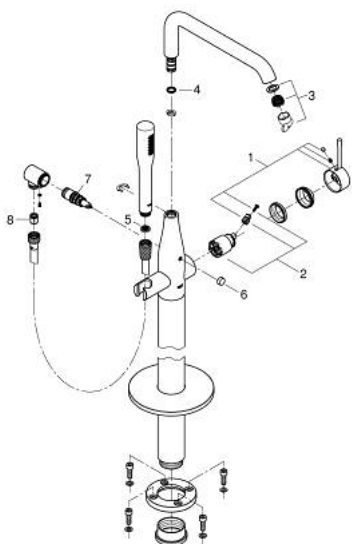

23 491 DC1 ESSENCE VIPUHANA AMMEELLE 1/2", LATTIA-ASENNUS

TUOTESELOSTE

- Colour: Supersteel
- Setti lopullista asennusta varten 45 984
- Ei piiloasennusosaa - tilattava erikseen
- GROHE SilkMove 35 mm:n keraaminen säätöosa
- Lämpötilarajoitin
- GROHE LongLife -viimeistely
- Automaattinen vaihdin: amme/suihku
- Kiertyvä hana poresuuttimella ja stop-rajoittimella
- Ulkonema 277 mm
- Suihkuliitännässä (1/2") integroitu takaiskuventtiili
- Suihkupidikellä
- metal stick hand shower
- Silverflex suihkuletku 1250 mm (28 362)
- Varustettu takaiskuventtiilillä
- Vähimmäispaine 1,0 baaria

23 491 DC1 ESSENCE VIPUHANA AMMEELLE 1/2", LATTIA-ASENNUS

VARAOSAT, tammikuuta 2016 – now

- 1: Kahva (Tilausno. 46916DC0)
- 2: Kasetti (Tilausno. 46374000)
- 3: Poresuutin (Tilausno. 13926000)
- 4: Tiivisterengas (Tilausno. 0128500M)
- 5: Poistovesikaivo (Tilausno. 0700200M)
- 6: Vaihdinnappi (Tilausno. 64989DC0)
- 7: Vaihdin (Tilausno. 65655DC0)
- 8: Yksisuuntaventtiili 1/2" (Tilausno. 08565000)