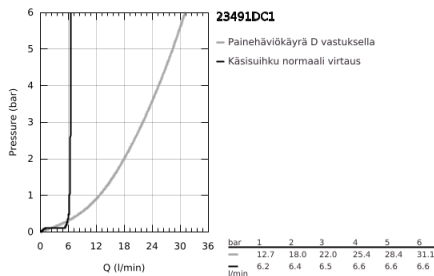

23 491 DC1 ESSENCE VIPUHANA AMMEELLE 1/2", LATTIA-ASENNUS

TUOTESELOSTE

- Colour: Supersteel
- Setti lopullista asennusta varten 45 984
- Ei piiloasennusosaa - tilattava erikseen
- GROHE SilkMove 35 mm:n keraaminen säätöosa
- Lämpötilarajoitin
- GROHE LongLife -viimeistely
- Automaattinen vaihdin: amme/suihku
- Kiertyvä hana poresuuttimella ja stop-rajoittimella
- Ulkonema 277 mm
- Suihkuliitännässä (1/2") integroitu takaiskuventtiili
- Suihkupidikellä
- metal stick hand shower
- Silverflex suihkuletku 1250 mm (28 362)
- Varustettu takaiskuventtiilillä
- Vähimmäispaine 1,0 baaria