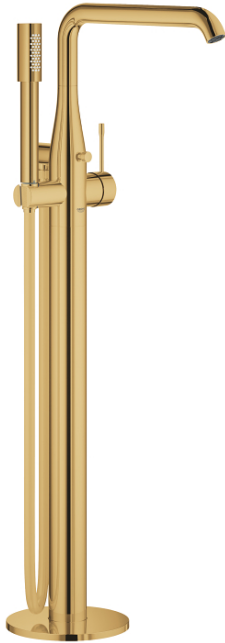

23 491 GL1 ESSENCE VIPUHANA AMMEELLE 1/2", LATTIA-ASENNUS

TUOTESELOSTE

- Colour: Cool Sunrise
- Setti lopullista asennusta varten 45 984
- Ei piiloasennusosaa - tilattava erikseen
- GROHE SilkMove 35 mm:n keraaminen säätöosa
- Lämpötilarajoitin
- GROHE LongLife -viimeistely
- Automaattinen vaihdin: amme/suihku
- Kiertyvä hana poresuuttimella ja stop-rajoittimella
- Ulkonema 277 mm
- Suihkuliitännässä (1/2") integroitu takaiskuventtiili
- Suihkupidikellä
- metal stick hand shower
- Silverflex suihkuletku 1250 mm (28 362)
- Varustettu takaiskuventtiilillä
- Vähimmäispaine 1,0 baaria