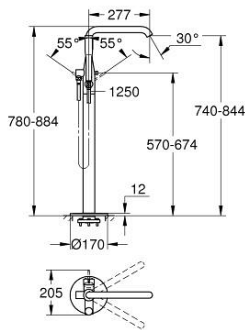

23 491 GL1 ESSENCE VIPUHANA AMMEELLE 1/2", LATTIA-ASENNUS

TUOTESELOSTE

- Colour: Cool Sunrise
- Setti lopullista asennusta varten 45 984
- Ei piiloasennusosaa - tilattava erikseen
- GROHE SilkMove 35 mm:n keraaminen säätöosa
- Lämpötilarajoitin
- GROHE LongLife -viimeistely
- Automaattinen vaihdin: amme/suihku
- Kiertyvä hana poresuuttimella ja stop-rajoittimella
- Ulkonema 277 mm
- Suihkuliitännässä (1/2") integroitu takaiskuventtiili
- Suihkupidikellä
- metal stick hand shower
- Silverflex suihkuletku 1250 mm (28 362)
- Varustettu takaiskuventtiilillä
- Vähimmäispaine 1,0 baaria