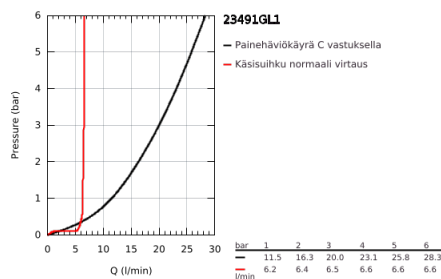

23 491 GL1 ESSENCE VIPUHANA AMMEELLE 1/2", LATTIA-ASENNUS

TUOTESELOSTE

- Colour: Cool Sunrise
- Setti lopullista asennusta varten 45 984
- Ei piiloasennusosaa - tilattava erikseen
- GROHE SilkMove 35 mm:n keraaminen säätöosa
- Lämpötilarajoitin
- GROHE LongLife -viimeistely
- Automaattinen vaihdin: amme/suihku
- Kiertyvä hana poresuuttimella ja stop-rajoittimella
- Ulkonema 277 mm
- Suihkuliitännässä (1/2") integroitu takaiskuventtiili
- Suihkupidikellä
- metal stick hand shower
- Silverflex suihkuletku 1250 mm (28 362)
- Varustettu takaiskuventtiilillä
- Vähimmäispaine 1,0 baaria