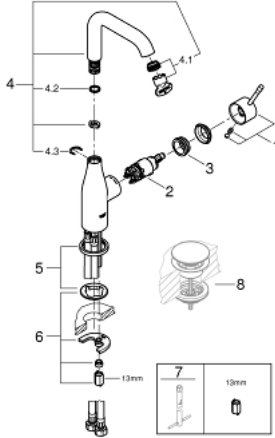

23 541 001 ESSENCE <H3>YKSIOTEPESUALLASSEKOITIN 1/2" L-KOKO</H3>

TUOTESELOSTE

- Colour: chrome
- Yksi asennusreikä
- Metallikahva
- GROHE SilkMove 28 mm:n keraaminen säätöosa
- Lämpötilarajoin
- GROHE LongLife viimeistely
- poresuutin 5.7l/min
- GROHE AquaGuide säädettävä poresuutin
- GROHE FastFixation Plus -asennusjärjestelmä
- Kiertyvä hana poresuuttimella ja stop-rajoittimella
- Tasainen runko
- Joustavat liitosletkut
- Vähimmäispaine 1,0 baaria

23 541 001 **ESSENCE <H3>YKSIOTEPESUALLASSEKOITIN 1/2" L-KOKO</H3>**

VARAOSAT, helmikuuta 2022 – now

1: Kahva (Tilausno. 46919000)

2: Kasetti (Tilausno. 46580000)

3: screw ring (Tilausno. 48591000)

4: Juoksuputki (Tilausno. 13374000)

4.1: Poresuutin (Tilausno. 48270000)

4.2: Tiivisterengas (Tilausno. 0128500M)

4.3: Turvarengas (Tilausno. 4826600M)

5: Täyttöputki (Tilausno. 48603000)

6: Shank fastening assembly (Tilausno. 46645000)

7: Asennustyökalu (Tilausno. 19017000)*

8: Push-open venttiili pesualtaalle (Tilausno. 65807000)*

* Erikoistarvikkeet