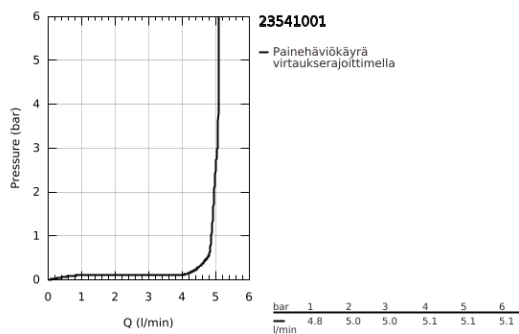

23 541 001 ESSENCE <H3>YKSIOTEPESUALLASSEKOITIN 1/2" L-KOKO</H3>

TUOTESELOSTE

- Colour: chrome
- Yksi asennusreikä
- Metallikahva
- GROHE SilkMove 28 mm:n keraaminen säätöosa
- Lämpötilarajoin
- GROHE LongLife viimeistely
- poresuutin 5.7l/min
- GROHE AquaGuide säädettävä poresuutin
- GROHE FastFixation Plus -asennusjärjestelmä
- Kiertyvä hana poresuuttimella ja stop-rajoittimella
- Tasainen runko
- Joustavat liitosletkut
- Vähimmäispaine 1,0 baaria