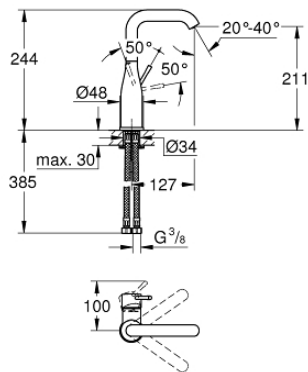

23 541 001 ESSENCE <H3>YKSIOTEPESUALLASSEKOITIN 1/2" L-KOKO</H3>

TUOTESELOSTE

- Colour: chrome
- Yksi asennusreikä
- Metallikahva
- GROHE SilkMove 28 mm:n keraaminen säätöosa
- Lämpötilarajoin
- GROHE LongLife viimeistely
- poresuutin 5.7l/min
- GROHE AquaGuide säädettävä poresuutin
- GROHE FastFixation Plus -asennusjärjestelmä
- Kiertyvä hana poresuuttimella ja stop-rajoittimella
- Tasainen runko
- Joustavat liitosletkut
- Vähimmäispaine 1,0 baaria

23 541 001 **ESSENCE <H3>YKSIOTEPESUALLASSEKOITIN 1/2" L-KOKO</H3>**

VARAOSAT, helmikuuta 2022 – now

1: Kahva (Tilausno. 46919000)

2: Kasetti (Tilausno. 46580000)

3: screw ring (Tilausno. 48591000)

4: Juoksuputki (Tilausno. 13374000)

4.1: Poresuutin (Tilausno. 48270000)

4.2: Tiivisterengas (Tilausno. 0128500M)

4.3: Turvarengas (Tilausno. 4826600M)

5: Täyttöputki (Tilausno. 48603000)

6: Shank fastening assembly (Tilausno. 46645000)

7: Asennustyökalu (Tilausno. 19017000)*

8: Push-open venttiili pesualtaalle (Tilausno. 65807000)*

* Erikoistarvikkeet