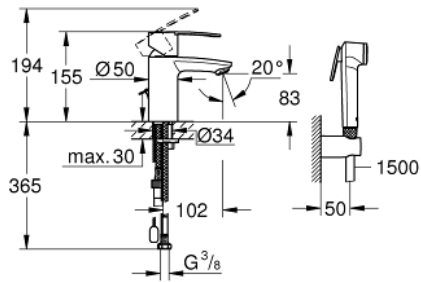

23 547 000 **WAVE COSMOPOLITAN VIPUHANA PESUALTAALLE, DN 15
S-KOKO**

TUOTESELOSTE

- Colour: chrome
- Yksi asennusreikä
- Metallikahva
- GROHE SilkMove 35 mm:n keraaminen säätöosa
- Säädettävä virtaaman rajoitus
- Veden lämpötilan rajoitin
- GROHE LongLife -viimeistely
- poresuutin 5,0 L / min

- GROHE FastFixation asennusjärjestelmä
- Piiloketju
- Joustavat liitosletkut
- Suihkusetillä, joka sisältää:
- Käsisuihku jossa on integroitu vaihdin
- Suihkun seinäpidike
- Suihkuletku
- Käytettävissä 1,0-5,0 baarin virtauspaineella

23 547 000 **WAVE COSMOPOLITAN VIPUHANA PESUALTAALLE, DN 15**
S-KOKO

VARAOSAT, maaliskuuta 2018 – now

- 1: Kahva (Tilausno. 46748000)
- 2: Kansi (Tilausno. 46492000)
- 3: Ruuvikytkentä (Tilausno. 46460000)
- 4: Kasetti (Tilausno. 46374000)
- 5: Ketju (Tilausno. 06815000)
- 6: Poresuutin (Tilausno. 48280000)
- 7: Shank fastening assembly (Tilausno. 46671000)
- 8: Yksisuuntaventtiili ½" (Tilausno. 08565000)
- 9: Holkkiavain (Tilausno. 19332000)*
- 10: Asennustyökalu (Tilausno. 19017000)*