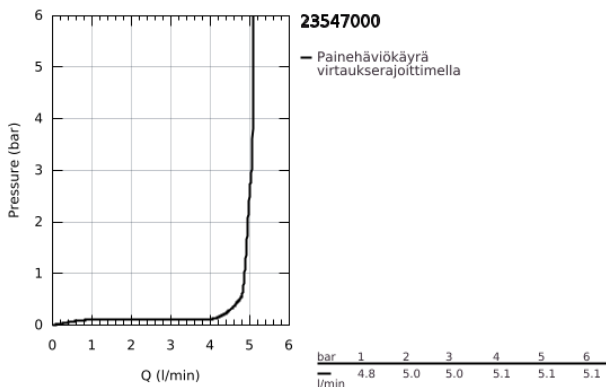

- GROHE FastFixation asennusjärjestelmä
- Piiloketju
- Joustavat liitosletkut
- Suihkusetillä, joka sisältää:
- Käsisuihku jossa on integroitu vaihdin
- Suihkun seinäpidike
- Suihkuletku
- Käytettävissä 1,0-5,0 baarin virtauspaineella