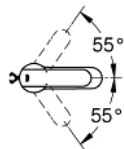

23 547 000 **WAVE COSMOPOLITAN VIPUHANA PESUALTAALLE, DN 15
S-KOKO**

TUOTESELOSTE

- Colour: chrome
- Yksi asennusreikä
- Metallikahva
- GROHE SilkMove 35 mm:n keraaminen säätöosa
- Säädettävä virtaaman rajoitus
- Veden lämpötilan rajoitin
- GROHE LongLife -viimeistely
- poresuutin 5,0 L / min

- GROHE FastFixation asennusjärjestelmä
- Piiloketju
- Joustavat liitosletkut
- Suihkusetillä, joka sisältää:
- Käsisuihku jossa on integroitu vaihdin
- Suihkun seinäpidike
- Suihkuletku
- Käytettävissä 1,0-5,0 baarin virtauspaineella