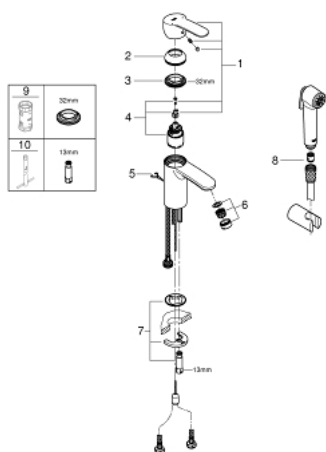

23 547 000 **WAVE COSMOPOLITAN VIPUHANA PESUALTAALLE, DN 15
S-KOKO**

TUOTESELOSTE

- Colour: chrome
- Yksi asennusreikä
- Metallikahva
- GROHE SilkMove 35 mm:n keraaminen säätöosa
- Säädettävä virtaaman rajoitus
- Veden lämpötilan rajoitin
- GROHE LongLife -viimeistely
- poresuutin 5,0 L / min

- GROHE FastFixation asennusjärjestelmä
- Piiloketju
- Joustavat liitosletkut
- Suihkusetillä, joka sisältää:
- Käsisuihku jossa on integroitu vaihdin
- Suihkun seinäpidike
- Suihkuletku
- Käytettävissä 1,0-5,0 baarin virtauspaineella

23 547 000 **WAVE COSMOPOLITAN VIPUHANA PESUALTAALLE, DN 15**
S-KOKO

VARAOSAT, maaliskuuta 2018 – now

- 1: Kahva (Tilausno. 46748000)
- 2: Kansi (Tilausno. 46492000)
- 3: Ruuvikytkentä (Tilausno. 46460000)
- 4: Kasetti (Tilausno. 46374000)
- 5: Ketju (Tilausno. 06815000)
- 6: Poresuutin (Tilausno. 48280000)
- 7: Shank fastening assembly (Tilausno. 46671000)
- 8: Yksisuuntaventtiili ½" (Tilausno. 08565000)
- 9: Holkkiavain (Tilausno. 19332000)*
- 10: Asennustyökalu (Tilausno. 19017000)*