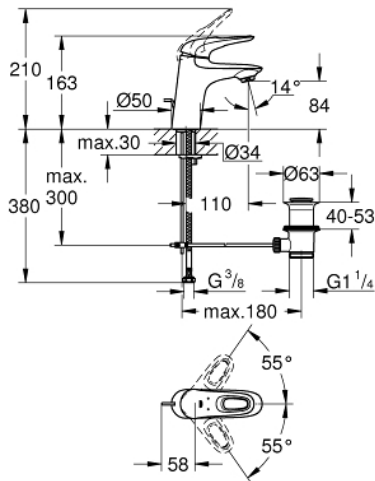

23 564 003 EUROSTYLE VIPUHANA PESUALTAALLE, DN 15 S-KOKO

TUOTESELOSTE

- Colour: chrome
- Yksi asennusreikä
- rengasmainen metallivipu
- GROHE SilkMove 35 mm:n keraaminen säätöosa
- Säädettävä virtaaman rajoitus
- Lämpötilarajoin
- GROHE LongLife viimeistely
- GROHE EcoJoy-teknologia pienempään vedenkulutukseen ja täydelliseen suihkuun
- maximum flow rate (at 3 bar): 5 l/min
- GROHE FastFixation -nopea asennus
- Vipupohjaventtiili 1 1/4"
- Joustavat liitosletkut

23 564 003 **EUROSTYLE VIPUHANA PESUALTAALLE, DN 15**
S-KOKO

VARAOSAT, tammikuuta 2015 – now

- 1: Kahva (Tilausno. 46938000)
 - 2: Kansi (Tilausno. 46492000)
 - 3: Screw ring (Tilausno. 46815000)
 - 4: Kasetti (Tilausno. 46374000)
 - 5: Poresuutin (Tilausno. 48159000)
 - 6: Pop-up rod (Tilausno. 46739000)
 - 7: Shank fastening assembly (Tilausno. 46671000)
 - 8: Viemärlaitteet 1 1/4" (Tilausno. 28910000)
 - 8.1: Tulppa (Tilausno. 07182000)
 - 8.2: Epäkeskotanko (Tilausno. 07052000)
 - 9: Epäkeskotanko (Tilausno. 07341000)*
 - 10: Holkkiavain (Tilausno. 19332000)*
 - 11: Asennustyökalu (Tilausno. 19017000)*
- * Erikoistarvikkeet