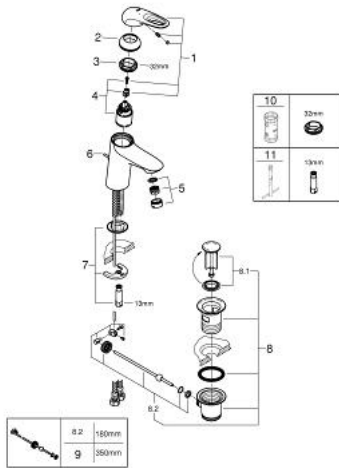

23 564 003 EUROSTYLE VIPUHANA PESUALTAALLE, DN 15 S-KOKO

TUOTESELOSTE

- Colour: chrome
- Yksi asennusreikä
- rengasmainen metallivipu
- GROHE SilkMove 35 mm:n keraaminen säätöosa
- Säädettävä virtaaman rajoitus
- Lämpötilarajoin
- GROHE LongLife viimeistely
- GROHE EcoJoy-teknologia pienempään vedenkulutukseen ja täydelliseen suihkuun
- maximum flow rate (at 3 bar): 5 l/min
- GROHE FastFixation -nopea asennus
- Vipupohjaventtiili 1 1/4"
- Joustavat liitosletkut

23 564 003 **EUROSTYLE VIPUHANA PESUALTAALLE, DN 15**
S-KOKO

VARAOSAT, tammikuuta 2015 – now

- 1: Kahva (Tilausno. 46938000)
 - 2: Kansi (Tilausno. 46492000)
 - 3: Screw ring (Tilausno. 46815000)
 - 4: Kasetti (Tilausno. 46374000)
 - 5: Poresuutin (Tilausno. 48159000)
 - 6: Pop-up rod (Tilausno. 46739000)
 - 7: Shank fastening assembly (Tilausno. 46671000)
 - 8: Viemärlaitteet 1 1/4" (Tilausno. 28910000)
 - 8.1: Tulppa (Tilausno. 07182000)
 - 8.2: Epäkeskotanko (Tilausno. 07052000)
 - 9: Epäkeskotanko (Tilausno. 07341000)*
 - 10: Holkkiavain (Tilausno. 19332000)*
 - 11: Asennustyökalu (Tilausno. 19017000)*
- * Erikoistarvikkeet