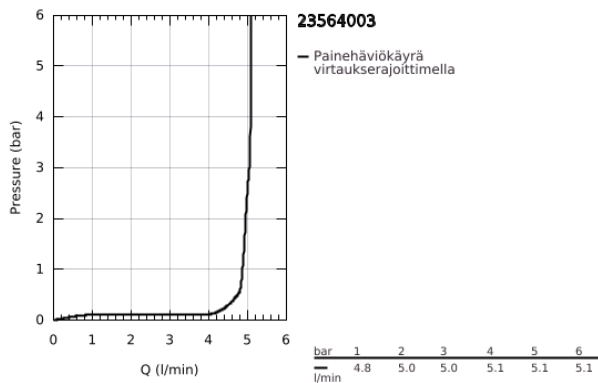

23 564 003 EUROSTYLE VIPUHANA PESUALTAALLE, DN 15 S-KOKO

TUOTESELOSTE

- Colour: chrome
- Yksi asennusreikä
- rengasmainen metallivipu
- GROHE SilkMove 35 mm:n keraaminen säätöosa
- Säädettävä virtaaman rajoitus
- Lämpötilarajoin
- GROHE LongLife viimeistely
- GROHE EcoJoy-teknologia pienempään vedenkulutukseen ja täydelliseen suihkuun
- maximum flow rate (at 3 bar): 5 l/min
- GROHE FastFixation -nopea asennus
- Vipupohjaventtiili 1 1/4"
- Joustavat liitosletkut

23 564 003 **EUROSTYLE VIPUHANA PESUALTAALLE, DN 15**
S-KOKO

VARAOSAT, tammikuuta 2015 – now

- 1: Kahva (Tilausno. 46938000)
 - 2: Kansi (Tilausno. 46492000)
 - 3: Screw ring (Tilausno. 46815000)
 - 4: Kasetti (Tilausno. 46374000)
 - 5: Poresuutin (Tilausno. 48159000)
 - 6: Pop-up rod (Tilausno. 46739000)
 - 7: Shank fastening assembly (Tilausno. 46671000)
 - 8: Viemärlaitteet 1 1/4" (Tilausno. 28910000)
 - 8.1: Tulppa (Tilausno. 07182000)
 - 8.2: Epäkeskotanko (Tilausno. 07052000)
 - 9: Epäkeskotanko (Tilausno. 07341000)*
 - 10: Holkkiavain (Tilausno. 19332000)*
 - 11: Asennustyökalu (Tilausno. 19017000)*
- * Erikoistarvikkeet