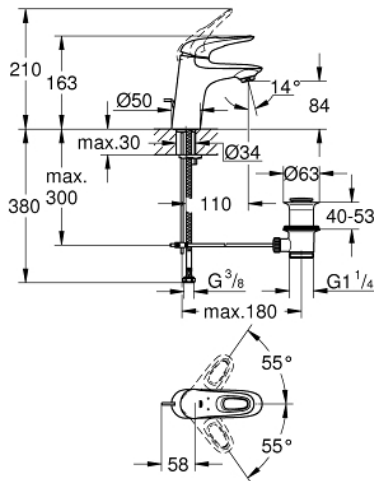

23 564 003 EUROSTYLE VIPUHANA PESUALTAALLE, DN 15 S-KOKO

TUOTESELOSTE

- Colour: chrome
- Yksi asennusreikä
- rengasmainen metallivipu
- GROHE SilkMove 35 mm:n keraaminen säätöosa
- Säädettävä virtaaman rajoitus
- Lämpötilarajoin
- GROHE LongLife viimeistely
- GROHE EcoJoy-teknologia pienempään vedenkulutukseen ja täydelliseen suihkuun
- maximum flow rate (at 3 bar): 5 l/min
- GROHE FastFixation -nopea asennus
- Vipupohjaventtiili 1 1/4"
- Joustavat liitosletkut

23 564 003 **EUROSTYLE VIPUHANA PESUALTAALLE, DN 15**
S-KOKO

VARAOSAT, tammikuuta 2015 – now

- 1: Kahva (Tilausno. 46938000)
 - 2: Kansi (Tilausno. 46492000)
 - 3: Screw ring (Tilausno. 46815000)
 - 4: Kasetti (Tilausno. 46374000)
 - 5: Poresuutin (Tilausno. 48159000)
 - 6: Pop-up rod (Tilausno. 46739000)
 - 7: Shank fastening assembly (Tilausno. 46671000)
 - 8: Viemärlaitteet 1 1/4" (Tilausno. 28910000)
 - 8.1: Tulppa (Tilausno. 07182000)
 - 8.2: Epäkeskotanko (Tilausno. 07052000)
 - 9: Epäkeskotanko (Tilausno. 07341000)*
 - 10: Holkkiavain (Tilausno. 19332000)*
 - 11: Asennustyökalu (Tilausno. 19017000)*
- * Erikoistarvikkeet