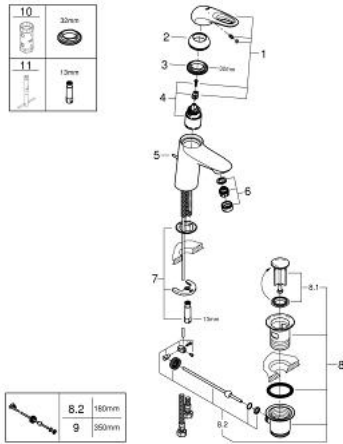

### TUOTESELOSTE

- Colour: chrome
- Yksi asennusreikä
- rengasmainen metallivipu
- GROHE SilkMove 35 mm:n keraaminen säätöosa
- Säädettävä virtaaman rajoitus
- Lämpötilarajoin
- GROHE LongLife viimeistely
- GROHE FastFixation -nopea asennus
- mousseur for low pressure
- Vipupohjaventtiili 1 1/4"
- Joustavat liitosletkut
- suositeltu vähimmäispaine 0,2 baaria

### VARAOSAT, tammikuuta 2015 – now

- 1: Kahva (Tilausno. 46938000)
- 2: Kansi (Tilausno. 46492000)
- 3: Ruuvikytentä (Tilausno. 46460000)
- 4: Kasetti (Tilausno. 46374000)
- 5: Pop-up rod (Tilausno. 46739000)
- 6: Poresuutin (Tilausno. 48258000)
- 7: Yhdysputki (Tilausno. 46471000)
- 7.1: Tiivisterengas (Tilausno. 0120700M)
- 8: Viemärlaitteet 1 1/4" (Tilausno. 28910000)
- 8.1: Tulppa (Tilausno. 07182000)
- 8.2: Epäkeskotanko (Tilausno. 07052000)
- 9: Epäkeskotanko (Tilausno. 07341000)\*
- 10: Holkkiavain (Tilausno. 19332000)\*
- 11: Asennustyökalu (Tilausno. 19017000)\*