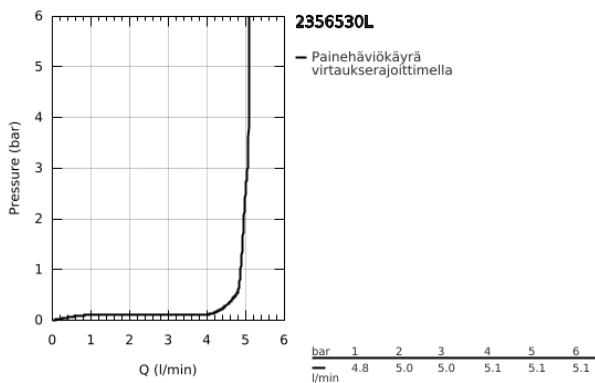

### TUOTESELOSTE

- Colour: chrome
- Yksi asennusreikä
- rengasmainen metallivipu
- GROHE SilkMove 35 mm:n keraaminen säätöosa
- Säädettävä virtaaman rajoitus
- Lämpötilarajoin
- GROHE LongLife viimeistely
- GROHE FastFixation -nopea asennus
- mousseur for low pressure
- Vipupohjaventtiili 1 1/4"
- Joustavat liitosletkut
- suositeltu vähimmäispaine 0,2 baaria