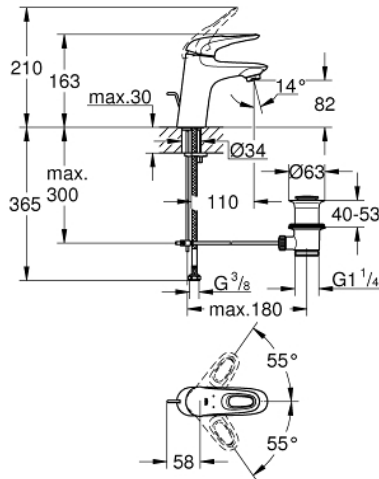

## 23 565 30L EUROSTYLE VIPUHANA PESUALTAALLE, DN 15 S-KOKO

### TUOTESELOSTE

- Colour: chrome
- Yksi asennusreikä
- rengasmainen metallivipu
- GROHE SilkMove 35 mm:n keraaminen säätöosa
- Säädettävä virtaaman rajoitus
- Lämpötilarajoin
- GROHE LongLife viimeistely
- GROHE FastFixation -nopea asennus
- mousseur for low pressure
- Vipupohjaventtiili 1 1/4"
- Joustavat liitosletkut
- suositeltu vähimmäispaine 0,2 baaria

### VARAOSAT, tammikuuta 2015 – now

- 1: Kahva (Tilausno. 46938000)
- 2: Kansi (Tilausno. 46492000)
- 3: Ruuvikytentä (Tilausno. 46460000)
- 4: Kasetti (Tilausno. 46374000)
- 5: Pop-up rod (Tilausno. 46739000)
- 6: Poresuutin (Tilausno. 48258000)
- 7: Yhdysputki (Tilausno. 46471000)
- 7.1: Tiivisterengas (Tilausno. 0120700M)
- 8: Viemärlaitteet 1 1/4" (Tilausno. 28910000)
- 8.1: Tulppa (Tilausno. 07182000)
- 8.2: Epäkeskotanko (Tilausno. 07052000)
- 9: Epäkeskotanko (Tilausno. 07341000)\*
- 10: Holkkiavain (Tilausno. 19332000)\*
- 11: Asennustyökalu (Tilausno. 19017000)\*