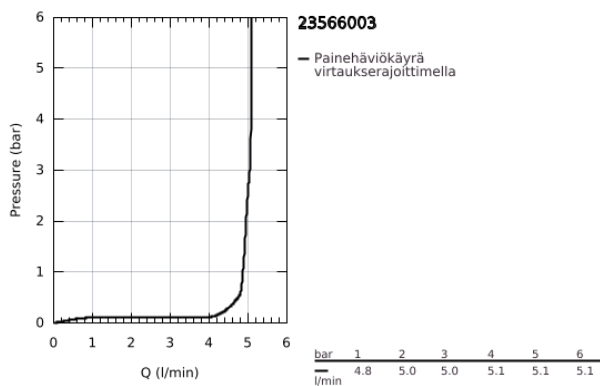

23 566 003 **EUROSTYLE VIPUHANA PESUALTAALLE, DN 15**
S-KOKO

TUOTESELOSTE

- Colour: chrome
- Yksi asennusreikä
- rengasmainen metallivipu
- GROHE SilkMove 35 mm:n keraaminen säätöosa
- Säädettävä virtaaman rajoitus
- Lämpötilarajoin
- GROHE LongLife viimeistely
- poresuutin 5.7l/min
- GROHE FastFixation -nopea asennus
- Piiloketju
- Joustavat liitosletkut
- eristetyt lyijy- ja nikkelivapaat vesireitit