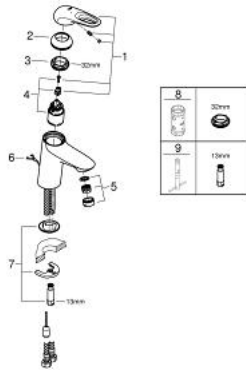

23 566 003 **EUROSTYLE VIPUHANA PESUALTAALLE, DN 15**
S-KOKO

TUOTESELOSTE

- Colour: chrome
- Yksi asennusreikä
- rengasmainen metallivipu
- GROHE SilkMove 35 mm:n keraaminen säätöosa
- Säädettävä virtaaman rajoitus
- Lämpötilarajoin
- GROHE LongLife viimeistely
- poresuutin 5.7l/min
- GROHE FastFixation -nopea asennus
- Piiloketju
- Joustavat liitosletkut
- eristetyt lyijy- ja nikkelivapaat vesireitit

23 566 003 **EUROSTYLE VIPUHANA PESUALTALLE, DN 15**
S-KOKO

VARAOSAT, tammikuuta 2015 – now

- 1: Kahva (Tilausno. 46938000)
- 2: Kansi (Tilausno. 46492000)
- 3: Screw ring (Tilausno. 46815000)
- 4: Kasetti (Tilausno. 46374000)
- 5: Poresuutin (Tilausno. 48159000)
- 6: Ketju (Tilausno. 06815000)
- 7: Shank fastening assembly (Tilausno. 46671000)
- 8: Holkkiavain (Tilausno. 19332000)*
- 9: Asennustyökalu (Tilausno. 19017000)*
- * Erikoistarvikkeet