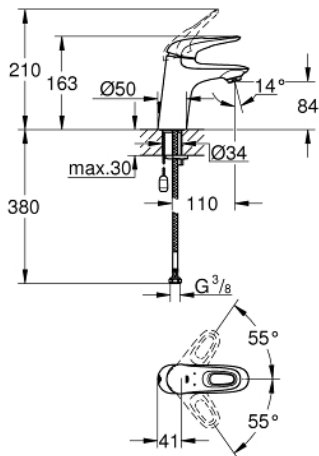

23 566 003 **EUROSTYLE VIPUHANA PESUALTAALLE, DN 15**
S-KOKO

TUOTESELOSTE

- Colour: chrome
- Yksi asennusreikä
- rengasmainen metallivipu
- GROHE SilkMove 35 mm:n keraaminen säätöosa
- Säädettävä virtaaman rajoitus
- Lämpötilarajoin
- GROHE LongLife viimeistely
- poresuutin 5.7l/min
- GROHE FastFixation -nopea asennus
- Piiloketju
- Joustavat liitosletkut
- eristetyt lyijy- ja nikkelivapaat vesireitit

23 566 003 **EUROSTYLE VIPUHANA PESUALTALLE, DN 15**
S-KOKO

VARAOSAT, tammikuuta 2015 – now

- 1: Kahva (Tilausno. 46938000)
- 2: Kansi (Tilausno. 46492000)
- 3: Screw ring (Tilausno. 46815000)
- 4: Kasetti (Tilausno. 46374000)
- 5: Poresuutin (Tilausno. 48159000)
- 6: Ketju (Tilausno. 06815000)
- 7: Shank fastening assembly (Tilausno. 46671000)
- 8: Holkkiavain (Tilausno. 19332000)*
- 9: Asennustyökalu (Tilausno. 19017000)*
- * Erikoistarvikkeet