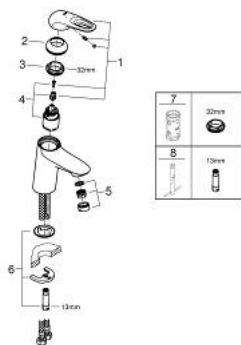

23 567 003 **EUROSTYLE VIPUHANA PESUALTAALLE, DN 15**
S-KOKO

TUOTESELOSTE

- Colour: chrome
- Yksi asennusreikä
- rengasmainen metallivipu
- GROHE SilkMove 35 mm:n keraaminen säätöosa
- Säädettävä virtaaman rajoitus
- Lämpötilarajoin
- GROHE LongLife viimeistely
- poresuutin 5.7l/min
- GROHE FastFixation -nopea asennus
- Tasainen runko
- Joustavat liitosletkut

23 567 003 **EUROSTYLE VIPUHANA PESUALTALLE, DN 15**
S-KOKO

VARAOSAT, tammikuuta 2015 – now

- 1: Kahva (Tilausno. 46938000)
 - 2: Kansi (Tilausno. 46492000)
 - 3: Screw ring (Tilausno. 46815000)
 - 4: Kasetti (Tilausno. 46374000)
 - 5: Poresuutin (Tilausno. 48159000)
 - 6: Shank fastening assembly (Tilausno. 46671000)
 - 7: Holkkiavain (Tilausno. 19332000)*
 - 8: Asennustyökalu (Tilausno. 19017000)*
- * Erikoistarvikkeet