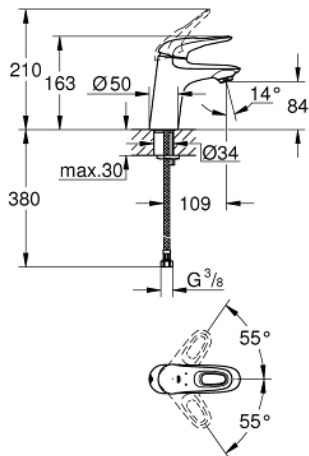

23 567 003 **EUROSTYLE VIPUHANA PESUALTAALLE, DN 15**
S-KOKO

TUOTESELOSTE

- Colour: chrome
- Yksi asennusreikä
- rengasmainen metallivipu
- GROHE SilkMove 35 mm:n keraaminen säätöosa
- Säädettävä virtaaman rajoitus
- Lämpötilarajoin
- GROHE LongLife viimeistely
- poresuutin 5.7l/min
- GROHE FastFixation -nopea asennus
- Tasainen runko
- Joustavat liitosletkut

23 567 003 **EUROSTYLE VIPUHANA PESUALTALLE, DN 15**
S-KOKO

VARAOSAT, tammikuuta 2015 – now

- 1: Kahva (Tilausno. 46938000)
 - 2: Kansi (Tilausno. 46492000)
 - 3: Screw ring (Tilausno. 46815000)
 - 4: Kasetti (Tilausno. 46374000)
 - 5: Poresuutin (Tilausno. 48159000)
 - 6: Shank fastening assembly (Tilausno. 46671000)
 - 7: Holkkiavain (Tilausno. 19332000)*
 - 8: Asennustyökalu (Tilausno. 19017000)*
- * Erikoistarvikkeet