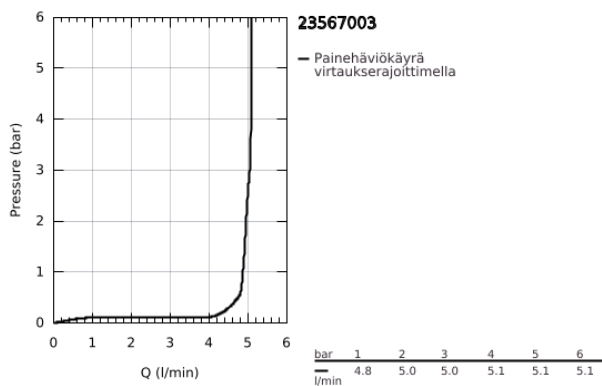

23 567 003 **EUROSTYLE VIPUHANA PESUALTAALLE, DN 15**
S-KOKO

TUOTESELOSTE

- Colour: chrome
- Yksi asennusreikä
- rengasmainen metallivipu
- GROHE SilkMove 35 mm:n keraaminen säätöosa
- Säädettävä virtaaman rajoitus
- Lämpötilarajoin
- GROHE LongLife viimeistely
- poresuutin 5.7l/min
- GROHE FastFixation -nopea asennus
- Tasainen runko
- Joustavat liitosletkut