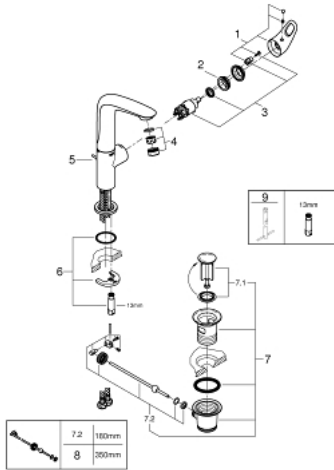

23 569 003 EUROSTYLE <H3>YKSIOTEPESUALLASSEKOITIN 1/2" L-KOKO</H3>

TUOTESELOSTE

- Colour: chrome
- Yksi asennusreikä
- rengasmainen metallivipu
- GROHE SilkMove 28 mm:n keraaminen säätöosa
- Lämpötilarajoitin
- GROHE LongLife viimeistely
- GROHE EcoJoy-tekniologia pienempään vedenkulutukseen ja täydelliseen suihkuun
- maximum flow rate (at 3 bar): 5 l/min
- GROHE FastFixation -nopea asennus
- Kääntyvä juoksuputki
- Kääntyvyys 360°
- Vipupohjaventtiili 1 1/4"
- Joustavat liitosletkut

23 569 003 **EUROSTYLE <H3>YKSIOTEPESUALLASSEKOITIN 1/2" L-KOKO</H3>**

VARAOSAT, kesäkuuta 2019 – now

- 1: Kahva (Tilausno. 46942000)
 - 2: Asennusrennas (Tilausno. 46715000)
 - 3: Kasetti (Tilausno. 46580000)
 - 4: Poresuutin (Tilausno. 48159000)
 - 5: Pop-up rod (Tilausno. 46739000)
 - 6: Shank fastening assembly (Tilausno. 46671000)
 - 7: Viemärlaitteet 1 1/4" (Tilausno. 28910000)
 - 7.1: Tulppa (Tilausno. 07182000)
 - 7.2: Epäkeskotanko (Tilausno. 07052000)
 - 8: Epäkeskotanko (Tilausno. 07341000)*
 - 9: Asennustyökalu (Tilausno. 19017000)*
- * Erikoistarvikkeet