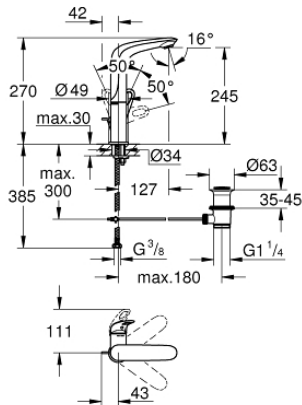

23 569 003 EUROSTYLE <H3>YKSIOTEPESUALLASSEKOITIN 1/2" L-KOKO</H3>

TUOTESELOSTE

- Colour: chrome
- Yksi asennusreikä
- rengasmainen metallivipu
- GROHE SilkMove 28 mm:n keraaminen säätöosa
- Lämpötilarajoitin
- GROHE LongLife viimeistely
- GROHE EcoJoy-tekniologia pienempään vedenkulutukseen ja täydelliseen suihkuun
- maximum flow rate (at 3 bar): 5 l/min
- GROHE FastFixation -nopea asennus
- Kääntyvä juoksuputki
- Kääntyvyys 360°
- Vipupohjaventtiili 1 1/4"
- Joustavat liitosletkut

23 569 003 **EUROSTYLE <H3>YKSIOTEPESUALLASSEKOITIN 1/2" L-KOKO</H3>**

VARAOSAT, kesäkuuta 2019 – now

- 1: Kahva (Tilausno. 46942000)
 - 2: Asennusrennas (Tilausno. 46715000)
 - 3: Kasetti (Tilausno. 46580000)
 - 4: Poresuutin (Tilausno. 48159000)
 - 5: Pop-up rod (Tilausno. 46739000)
 - 6: Shank fastening assembly (Tilausno. 46671000)
 - 7: Viemärlaitteet 1 1/4" (Tilausno. 28910000)
 - 7.1: Tulppa (Tilausno. 07182000)
 - 7.2: Epäkeskotanko (Tilausno. 07052000)
 - 8: Epäkeskotanko (Tilausno. 07341000)*
 - 9: Asennustyökalu (Tilausno. 19017000)*
- * Erikoistarvikkeet