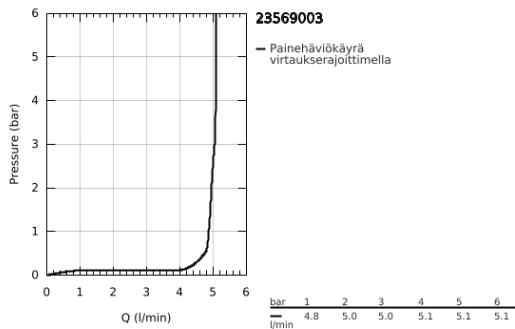

23 569 003 EUROSTYLE <H3>YKSIOTEPESUALLASSEKOITIN 1/2" L-KOKO</H3>

TUOTESELOSTE

- Colour: chrome
- Yksi asennusreikä
- rengasmainen metallivipu
- GROHE SilkMove 28 mm:n keraaminen säätöosa
- Lämpötilarajoitin
- GROHE LongLife viimeistely
- GROHE EcoJoy-tekniologia pienempään vedenkulutukseen ja täydelliseen suihkuun
- maximum flow rate (at 3 bar): 5 l/min
- GROHE FastFixation -nopea asennus
- Kääntyvä juoksuputki
- Kääntyvyys 360°
- Vipupohjaventtiili 1 1/4"
- Joustavat liitosletkut

23 569 003 **EUROSTYLE <H3>YKSIOTEPESUALLASSEKOITIN 1/2" L-KOKO</H3>**

VARAOSAT, kesäkuuta 2019 – now

- 1: Kahva (Tilausno. 46942000)
 - 2: Asennusrennas (Tilausno. 46715000)
 - 3: Kasetti (Tilausno. 46580000)
 - 4: Poresuutin (Tilausno. 48159000)
 - 5: Pop-up rod (Tilausno. 46739000)
 - 6: Shank fastening assembly (Tilausno. 46671000)
 - 7: Viemärlaitteet 1 1/4" (Tilausno. 28910000)
 - 7.1: Tulppa (Tilausno. 07182000)
 - 7.2: Epäkeskotanko (Tilausno. 07052000)
 - 8: Epäkeskotanko (Tilausno. 07341000)*
 - 9: Asennustyökalu (Tilausno. 19017000)*
- * Erikoistarvikkeet