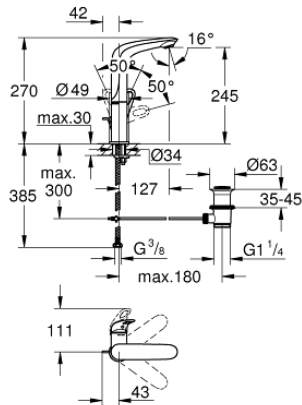

## 23 569 LS3 EUROSTYLE <H3>YKSIOTEPESUALLASSEKOITIN 1/2" L-KOKO</H3>

### TUOTESELOSTE

- Colour: moon white/chrome
- Yksi asennusreikä
- rengasmainen metallivipu
- GROHE SilkMove 28 mm:n keraaminen säätöosa
- Lämpötilarajoitin
- GROHE LongLife viimeistely
- poresuutin 5.7l/min
- GROHE FastFixation -nopea asennus
- Kääntyvä juoksuputki
- Kääntyvyys 360°
- Vipupohjaventtiili 1 1/4"
- Joustavat liitosletkut

### VARAOSAT, tammikuuta 2015 – now

- 1: Kahva (Tilausno. 46942LS0)
  - 2: Asennusrenkas (Tilausno. 07419000)
  - 3: Kasetti (Tilausno. 46580000)
  - 4: Poresuutin (Tilausno. 13961000)
  - 5: Pop-up rod (Tilausno. 46739000)
  - 6: Shank fastening assembly (Tilausno. 46671000)
  - 7: Viemärlaitteet 1 1/4" (Tilausno. 28910000)
  - 7.1: Tulppa (Tilausno. 07182000)
  - 7.2: Epäkeskotanko (Tilausno. 07052000)
  - 8: Epäkeskotanko (Tilausno. 07341000)\*
  - 9: Asennustyökalu (Tilausno. 19017000)\*
- \* Erikoistarvikkeet