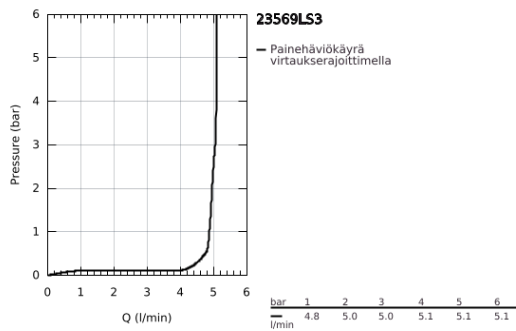

## 23 569 LS3 EUROSTYLE <H3>YKSIOTEPESUALLASSEKOITIN 1/2" L-KOKO</H3>

### TUOTESELOSTE

- Colour: moon white/chrome
- Yksi asennusreikä
- rengasmainen metallivipu
- GROHE SilkMove 28 mm:n keraaminen säätöosa
- Lämpötilarajoitin
- GROHE LongLife viimeistely
- poresuutin 5.7l/min
- GROHE FastFixation -nopea asennus
- Kääntyvä juoksuputki
- Kääntyvyys 360°
- Vipupohjaventtiili 1 1/4"
- Joustavat liitosletkut