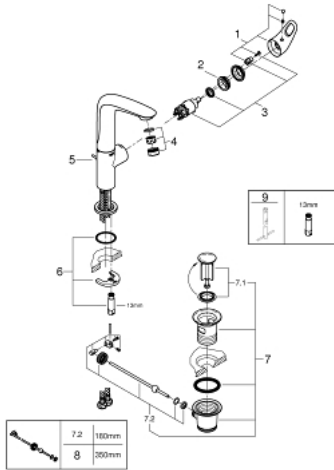

## 23 569 LS3 EUROSTYLE <H3>YKSIOTEPESUALLASSEKOITIN 1/2" L-KOKO</H3>

### TUOTESELOSTE

- Colour: moon white/chrome
- Yksi asennusreikä
- rengasmainen metallivipu
- GROHE SilkMove 28 mm:n keraaminen säätöosa
- Lämpötilarajoitin
- GROHE LongLife viimeistely
- poresuutin 5.7l/min
- GROHE FastFixation -nopea asennus
- Kääntyvä juoksuputki
- Kääntyvyys 360°
- Vipupohjaventtiili 1 1/4"
- Joustavat liitosletkut

### VARAOSAT, tammikuuta 2015 – now

- 1: Kahva (Tilausno. 46942LS0)
  - 2: Asennusrenkas (Tilausno. 07419000)
  - 3: Kasetti (Tilausno. 46580000)
  - 4: Poresuutin (Tilausno. 13961000)
  - 5: Pop-up rod (Tilausno. 46739000)
  - 6: Shank fastening assembly (Tilausno. 46671000)
  - 7: Viemärlaitteet 1 1/4" (Tilausno. 28910000)
  - 7.1: Tulppa (Tilausno. 07182000)
  - 7.2: Epäkeskotanko (Tilausno. 07052000)
  - 8: Epäkeskotanko (Tilausno. 07341000)\*
  - 9: Asennustyökalu (Tilausno. 19017000)\*
- \* Erikoistarvikkeet