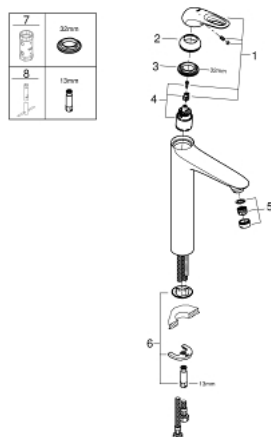

23 570 003 EUROSTYLE VIPUHANA PESUALTAALLE, DN 15 XL-KOKO

TUOTESELOSTE

- Colour: chrome
- Yksi asennusreikä
- rengasmainen metallivipu
- Erillisille pesualtaille
- GROHE SilkMove 35 mm:n keraaminen säätöosa
- Lämpötilarajoin
- GROHE LongLife viimeistely
- GROHE EcoJoy-teknologia pienempään vedenkulutukseen ja täydelliseen suihkuun
- maximum flow rate (at 3 bar): 5 l/min
- GROHE FastFixation -nopea asennus
- Tasainen runko
- Joustavat liitosletkut

23 570 003 **EUROSTYLE VIPUHANA PESUALTALLE, DN 15**
XL-KOKO

VARAOSAT, tammikuuta 2015 – now

- 1: Kahva (Tilausno. 46938000)
 - 2: Kansi (Tilausno. 46492000)
 - 3: Ruuvikytentä (Tilausno. 46460000)
 - 4: Kasetti (Tilausno. 46374000)
 - 5: Poresuutin (Tilausno. 46837000)
 - 6: Shank fastening assembly (Tilausno. 46671000)
 - 7: Holkkiavain (Tilausno. 19332000)*
 - 8: Asennustyökalu (Tilausno. 19017000)*
- * Erikoistarvikkeet