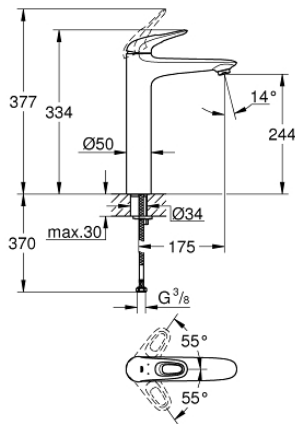

23 570 003 EUROSTYLE VIPUHANA PESUALTAALLE, DN 15 XL-KOKO

TUOTESELOSTE

- Colour: chrome
- Yksi asennusreikä
- rengasmainen metallivipu
- Erillisille pesualtaille
- GROHE SilkMove 35 mm:n keraaminen säätöosa
- Lämpötilarajoin
- GROHE LongLife viimeistely
- GROHE EcoJoy-teknologia pienempään vedenkulutukseen ja täydelliseen suihkuun
- maximum flow rate (at 3 bar): 5 l/min
- GROHE FastFixation -nopea asennus
- Tasainen runko
- Joustavat liitosletkut

23 570 003 **EUROSTYLE VIPUHANA PESUALTALLE, DN 15**
XL-KOKO

VARAOSAT, tammikuuta 2015 – now

- 1: Kahva (Tilausno. 46938000)
 - 2: Kansi (Tilausno. 46492000)
 - 3: Ruuvikytentä (Tilausno. 46460000)
 - 4: Kasetti (Tilausno. 46374000)
 - 5: Poresuutin (Tilausno. 46837000)
 - 6: Shank fastening assembly (Tilausno. 46671000)
 - 7: Holkkiavain (Tilausno. 19332000)*
 - 8: Asennustyökalu (Tilausno. 19017000)*
- * Erikoistarvikkeet