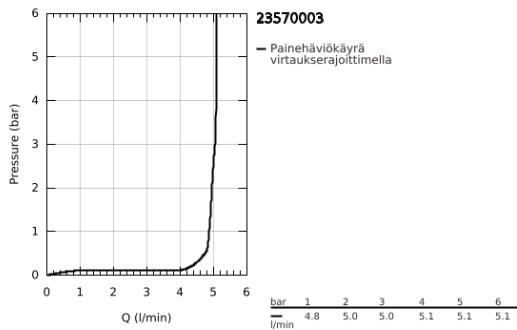

23 570 003 EUROSTYLE VIPUHANA PESUALTAALLE, DN 15 XL-KOKO

TUOTESELOSTE

- Colour: chrome
- Yksi asennusreikä
- rengasmainen metallivipu
- Erillisille pesualtaille
- GROHE SilkMove 35 mm:n keraaminen säätöosa
- Lämpötilarajoin
- GROHE LongLife viimeistely
- GROHE EcoJoy-teknologia pienempään vedenkulutukseen ja täydelliseen suihkuun
- maximum flow rate (at 3 bar): 5 l/min
- GROHE FastFixation -nopea asennus
- Tasainen runko
- Joustavat liitosletkut

23 570 003 **EUROSTYLE VIPUHANA PESUALTALLE, DN 15**
XL-KOKO

VARAOSAT, tammikuuta 2015 – now

- 1: Kahva (Tilausno. 46938000)
 - 2: Kansi (Tilausno. 46492000)
 - 3: Ruuvikytentä (Tilausno. 46460000)
 - 4: Kasetti (Tilausno. 46374000)
 - 5: Poresuutin (Tilausno. 46837000)
 - 6: Shank fastening assembly (Tilausno. 46671000)
 - 7: Holkkiavain (Tilausno. 19332000)*
 - 8: Asennustyökalu (Tilausno. 19017000)*
- * Erikoistarvikkeet