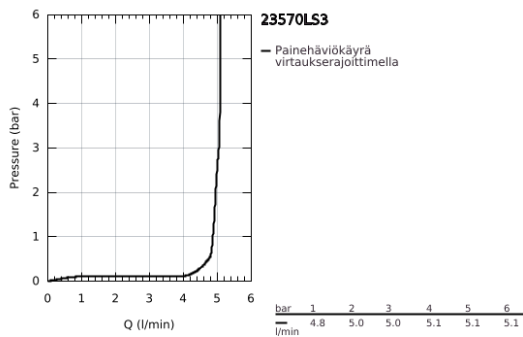

## 23 570 LS3 EUROSTYLE VIPUHANA PESUALTAALLE, DN 15 XL-KOKO

### TUOTESELOSTE

- Colour: moon white/chrome
- Yksi asennusreikä
- rengasmainen metallivipu
- Erillisille pesualtaille
- GROHE SilkMove 35 mm:n keraaminen säätöosa
- Lämpötilarajotin
- GROHE LongLife -viimeistely
- GROHE EcoJoy-teknologia pienempään vedenkulutukseen ja täydelliseen suihkuun
- maximum flow rate (at 3 bar): 5 l/min
- GROHE FastFixation -nopea asennus
- Tasainen runko
- Joustavat liitosletkut