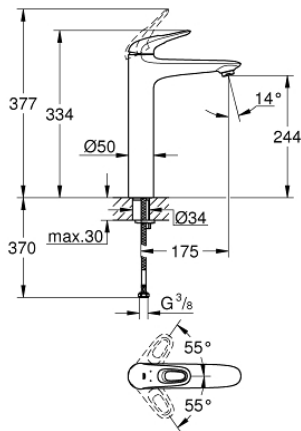

## 23 570 LS3 EUROSTYLE VIPUHANA PESUALTAALLE, DN 15 XL-KOKO

### TUOTESELOSTE

- Colour: moon white/chrome
- Yksi asennusreikä
- rengasmainen metallivipu
- Erillisille pesualtaille
- GROHE SilkMove 35 mm:n keraaminen säätöosa
- Lämpötilarajotin
- GROHE LongLife -viimeistely
- GROHE EcoJoy-teknologia pienempään vedenkulutukseen ja täydelliseen suihkuun
- maximum flow rate (at 3 bar): 5 l/min
- GROHE FastFixation -nopea asennus
- Tasainen runko
- Joustavat liitosletkut