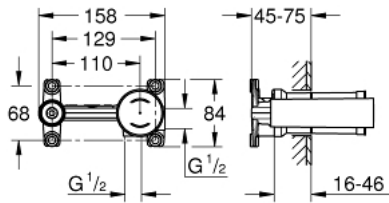

### TUOTESELOSTE

- 2-reikäisille pesuallashanoille
- Asennus seinän sisään
- Ilman pinta-asennusosia
- GROHE SilkMove 35 mm:n keraaminen säätöosa
- Säädettävä virtaaman rajoitus
- Lämpötilarajoin
- Juoksuputken voi asentaa oikealle tai vasemmalle puolelle
- DR-messinki
- Mahdollistaa piilotetun rungon ympäröivän seinärakenteen vedeneristyksen
- LVI-numero: 6325179