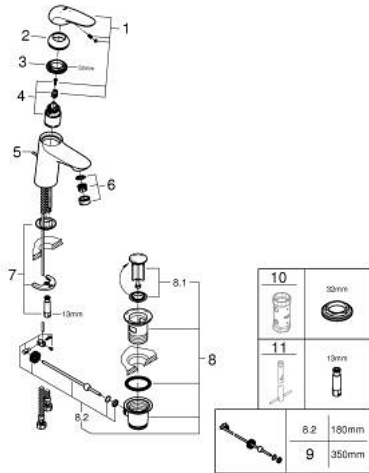

23 581 001 **WAVE VIPUHANA PESUALTAALLE, DN 15**
S-KOKO

TUOTESELOSTE

- Colour: chrome
- Yksi asennusreikä
- Metallikahva
- GROHE SilkMove 35 mm:n keraaminen säätöosa
- EcoMode - cold water flow in mid-lever position saves energy
- Säädettävä virtaaman rajoitus
- GROHE LongLife viimeistely
- GROHE EcoJoy - poresuutin 5.7l/min
- Vipupohjaventtiili 1 1/4"
- Joustavat liitosletkut
- GROHE FastFixation -nopea asennus
- GROHE QuickTool mukana

23 581 001 **WAVE VIPUHANA PESUALTAALLE, DN 15**
S-KOKO

VARAOSAT, helmikuuta 2015 – now

- 1: Solid metal lever (Tilausno. 46952000)
 - 2: Kansi (Tilausno. 46492000)
 - 3: Ruuvikytentä (Tilausno. 46460000)
 - 4: Kasetti (Tilausno. 46863000)
 - 5: Pop-up rod (Tilausno. 46739000)
 - 6: Poresuutin (Tilausno. 48159000)
 - 7: Shank fastening assembly (Tilausno. 46671000)
 - 8: Viemärlaitteet 1 1/4" (Tilausno. 28910000)
 - 8.1: Tulppa (Tilausno. 07182000)
 - 8.2: Epäkeskotanko (Tilausno. 07052000)
 - 9: Epäkeskotanko (Tilausno. 07341000)*
 - 10: Holkkiavain (Tilausno. 19332000)*
 - 11: Asennustyökalu (Tilausno. 19017000)*
- * Erikoistarvikkeet