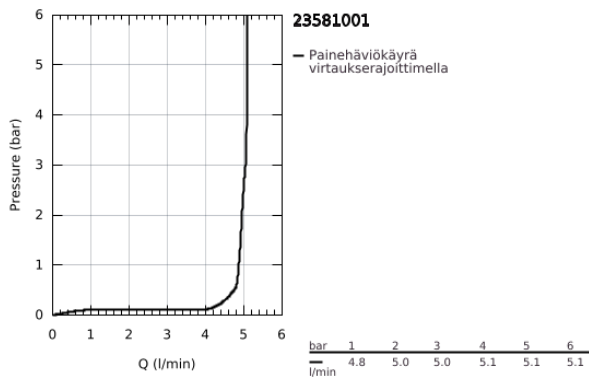

23 581 001 **WAVE VIPUHANA PESUALTAALLE, DN 15**
S-KOKO

TUOTESELOSTE

- Colour: chrome
- Yksi asennusreikä
- Metallikahva
- GROHE SilkMove 35 mm:n keraaminen säätöosa
- EcoMode - cold water flow in mid-lever position saves energy
- Säädettävä virtaaman rajoitus
- GROHE LongLife viimeistely
- GROHE EcoJoy - poresuutin 5.7l/min
- Vipupohjaventtiili 1 1/4"
- Joustavat liitosletkut
- GROHE FastFixation -nopea asennus
- GROHE QuickTool mukana