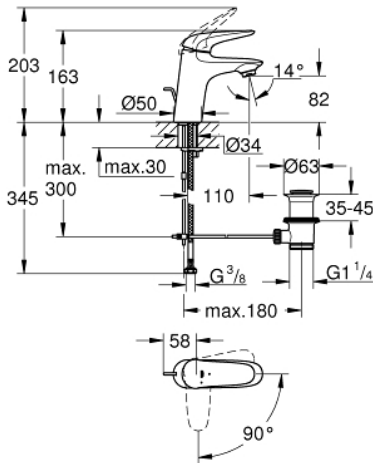

23 581 001 **WAVE VIPUHANA PESUALTAALLE, DN 15**
S-KOKO

TUOTESELOSTE

- Colour: chrome
- Yksi asennusreikä
- Metallikahva
- GROHE SilkMove 35 mm:n keraaminen säätöosa
- EcoMode - cold water flow in mid-lever position saves energy
- Säädettävä virtaaman rajoitus
- GROHE LongLife viimeistely
- GROHE EcoJoy - poresuutin 5.7l/min
- Vipupohjaventtiili 1 1/4"
- Joustavat liitosletkut
- GROHE FastFixation -nopea asennus
- GROHE QuickTool mukana

23 581 001 **WAVE VIPUHANA PESUALTAALLE, DN 15**
S-KOKO

VARAOSAT, helmikuuta 2015 – now

- 1: Solid metal lever (Tilausno. 46952000)
 - 2: Kansi (Tilausno. 46492000)
 - 3: Ruuvikytentä (Tilausno. 46460000)
 - 4: Kasetti (Tilausno. 46863000)
 - 5: Pop-up rod (Tilausno. 46739000)
 - 6: Poresuutin (Tilausno. 48159000)
 - 7: Shank fastening assembly (Tilausno. 46671000)
 - 8: Viemärlaitteet 1 1/4" (Tilausno. 28910000)
 - 8.1: Tulppa (Tilausno. 07182000)
 - 8.2: Epäkeskotanko (Tilausno. 07052000)
 - 9: Epäkeskotanko (Tilausno. 07341000)*
 - 10: Holkkiavain (Tilausno. 19332000)*
 - 11: Asennustyökalu (Tilausno. 19017000)*
- * Erikoistarvikkeet