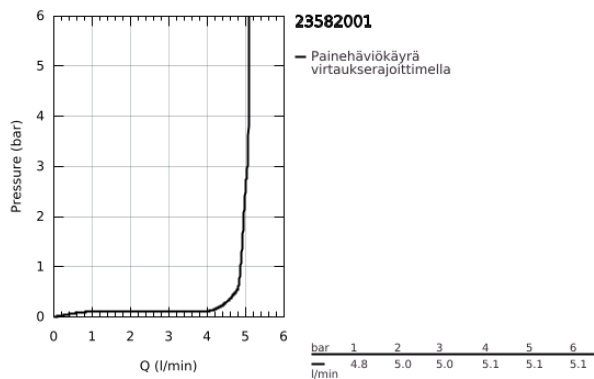

23 582 001 **WAVE VIPUHANA PESUALTAALLE, DN 15**  
**S-KOKO**

**TUOTESELOSTE**

- Colour: chrome
- Yksi asennusreikä
- Metallikahva
- GROHE SilkMove 35 mm:n keraaminen säätöosa
- Lämpötilarajoin
- Säädettävä virtaaman rajoitus
- GROHE LongLife viimeistely
- GROHE EcoJoy - poresuutin 5.7l/min
- Tasainen runko
- waste set with push-open plug
- Joustavat liitosletkut
- GROHE FastFixation -nopea asennus
- GROHE QuickTool mukana