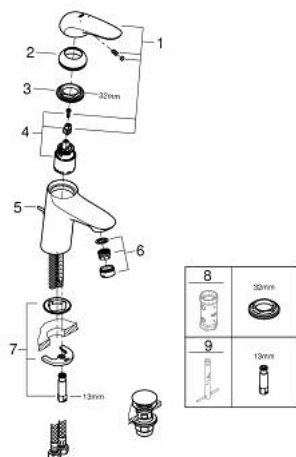

23 582 001 **WAVE VIPUHANA PESUALTAALLE, DN 15**  
**S-KOKO**

**TUOTESELOSTE**

- Colour: chrome
- Yksi asennusreikä
- Metallikahva
- GROHE SilkMove 35 mm:n keraaminen säätöosa
- Lämpötilarajoin
- Säädettävä virtaaman rajoitus
- GROHE LongLife viimeistely
- GROHE EcoJoy - poresuutin 5.7l/min
- Tasainen runko
- waste set with push-open plug
- Joustavat liitosletkut
- GROHE FastFixation -nopea asennus
- GROHE QuickTool mukana

23 582 001 **WAVE VIPUHANA PESUALTAALLE, DN 15**  
**S-KOKO**

**VARAOSAT**, helmikuuta 2015 – now

- 1: Solid metal lever (Tilausno. 46951000)
  - 2: Kansi (Tilausno. 46492000)
  - 3: Ruuvikytkentä (Tilausno. 46460000)
  - 4: Kasetti (Tilausno. 46374000)
  - 5: Pop-up rod (Tilausno. 46739000)
  - 6: Poresuutin (Tilausno. 48159000)
  - 7: Shank fastening assembly (Tilausno. 46671000)
  - 8: Holkkiavain (Tilausno. 19332000)\*
  - 9: Asennustyökalu (Tilausno. 19017000)\*
- \* Erikoistarvikkeet