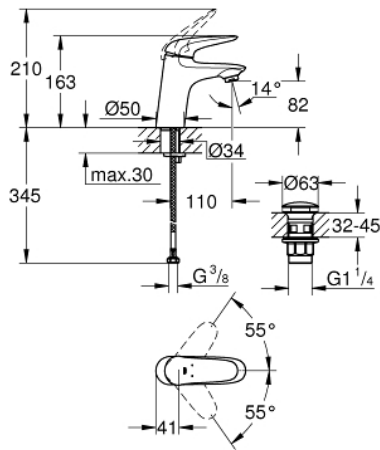

23 582 001 **WAVE VIPUHANA PESUALTAALLE, DN 15**  
**S-KOKO**

**TUOTESELOSTE**

- Colour: chrome
- Yksi asennusreikä
- Metallikahva
- GROHE SilkMove 35 mm:n keraaminen säätöosa
- Lämpötilarajoin
- Säädettävä virtaaman rajoitus
- GROHE LongLife viimeistely
- GROHE EcoJoy - poresuutin 5.7l/min
- Tasainen runko
- waste set with push-open plug
- Joustavat liitosletkut
- GROHE FastFixation -nopea asennus
- GROHE QuickTool mukana

23 582 001 **WAVE VIPUHANA PESUALTAALLE, DN 15**  
**S-KOKO**

**VARAOSAT**, helmikuuta 2015 – now

- 1: Solid metal lever (Tilausno. 46951000)
  - 2: Kansi (Tilausno. 46492000)
  - 3: Ruuvikytkentä (Tilausno. 46460000)
  - 4: Kasetti (Tilausno. 46374000)
  - 5: Pop-up rod (Tilausno. 46739000)
  - 6: Poresuutin (Tilausno. 48159000)
  - 7: Shank fastening assembly (Tilausno. 46671000)
  - 8: Holkkiavain (Tilausno. 19332000)\*
  - 9: Asennustyökalu (Tilausno. 19017000)\*
- \* Erikoistarvikkeet