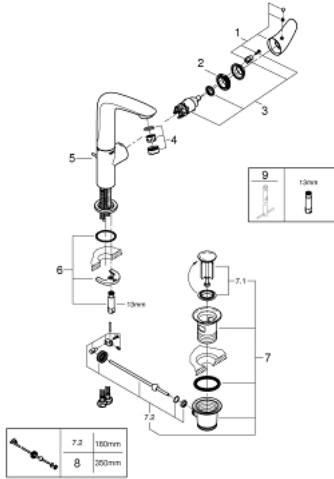

## 23 584 001 **WAVE** <H3>YKSIOTEPESUALLASSEKOITIN 1/2" L-KOKO</H3>

### TUOTESELOSTE

- Colour: chrome
- Yksi asennusreikä
- Metallikahva
- GROHE SilkMove 28 mm:n keraaminen säätöosa
- Lämpötilarajoitin
- GROHE LongLife viimeistely
- GROHE EcoJoy - poresuutin 5.7l/min
- Kääntyvä juoksuputki
- Kääntyvyys 360°
- Joustavat liitosletkut
- Vipupohjaventtiili 1 1/4"
- GROHE FastFixation -nopea asennus
- GROHE QuickTool mukana

23 584 001 **WAVE <H3>YKSIOTEPESUALLASSEKOITIN 1/2" L-KOKO</H3>**

**VARAOSAT**, kesäkuuta 2019 – now

- 1: Solid metal lever (Tilausno. 46953000)
  - 2: Asennusrenkas (Tilausno. 46715000)
  - 3: Kasetti (Tilausno. 46580000)
  - 4: Poresuutin (Tilausno. 48159000)
  - 5: Pop-up rod (Tilausno. 46739000)
  - 6: Shank fastening assembly (Tilausno. 46671000)
  - 7: Viemärlaitteet 1 1/4" (Tilausno. 28910000)
  - 7.1: Tulppa (Tilausno. 07182000)
  - 7.2: Epäkeskotanko (Tilausno. 07052000)
  - 8: Epäkeskotanko (Tilausno. 07341000)\*
  - 9: Asennustyökalu (Tilausno. 19017000)\*
- \* Erikoistarvikkeet