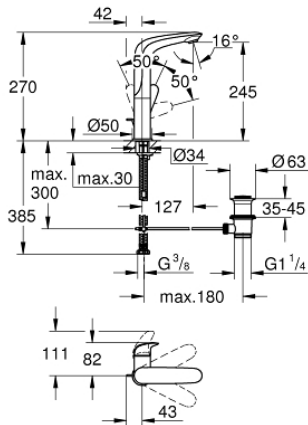

## 23 584 001 **WAVE** <H3>YKSIOTEPESUALLASSEKOITIN 1/2" L-KOKO</H3>

### TUOTESELOSTE

- Colour: chrome
- Yksi asennusreikä
- Metallikahva
- GROHE SilkMove 28 mm:n keraaminen säätöosa
- Lämpötilarajoitin
- GROHE LongLife viimeistely
- GROHE EcoJoy - poresuutin 5.7l/min
- Kääntyvä juoksuputki
- Kääntyvyys 360°
- Joustavat liitosletkut
- Vipupohjaventtiili 1 1/4"
- GROHE FastFixation -nopea asennus
- GROHE QuickTool mukana

23 584 001 **WAVE <H3>YKSIOTEPESUALLASSEKOITIN 1/2" L-KOKO</H3>**

**VARAOSAT**, kesäkuuta 2019 – now

- 1: Solid metal lever (Tilausno. 46953000)
  - 2: Asennusrenkas (Tilausno. 46715000)
  - 3: Kasetti (Tilausno. 46580000)
  - 4: Poresuutin (Tilausno. 48159000)
  - 5: Pop-up rod (Tilausno. 46739000)
  - 6: Shank fastening assembly (Tilausno. 46671000)
  - 7: Viemärlaitteet 1 1/4" (Tilausno. 28910000)
  - 7.1: Tulppa (Tilausno. 07182000)
  - 7.2: Epäkeskotanko (Tilausno. 07052000)
  - 8: Epäkeskotanko (Tilausno. 07341000)\*
  - 9: Asennustyökalu (Tilausno. 19017000)\*
- \* Erikoistarvikkeet