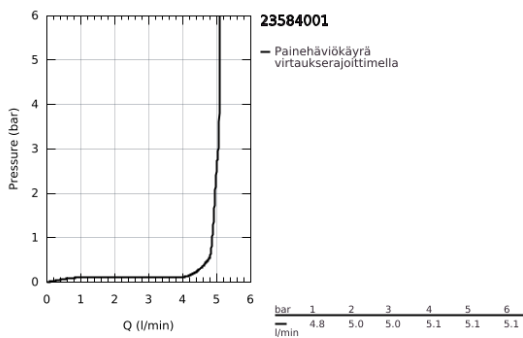

## 23 584 001 **WAVE** <H3>YKSIOTEPESUALLASSEKOITIN 1/2" L-KOKO</H3>

### TUOTESELOSTE

- Colour: chrome
- Yksi asennusreikä
- Metallikahva
- GROHE SilkMove 28 mm:n keraaminen säätöosa
- Lämpötilarajoitin
- GROHE LongLife viimeistely
- GROHE EcoJoy - poresuutin 5.7l/min
- Kääntyvä juoksuputki
- Kääntyvyys 360°
- Joustavat liitosletkut
- Vipupohjaventtiili 1 1/4"
- GROHE FastFixation -nopea asennus
- GROHE QuickTool mukana