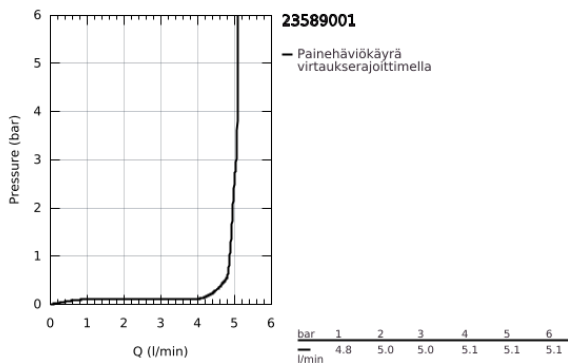

23 589 001 ESSENCE VIPUHANA PESUALTAALLE, DN 15
S-KOKO

TUOTESELOSTE

- Colour: chrome
- Yksi asennusreikä
- Metallikahva
- GROHE SilkMove 28 mm:n keraaminen säätöosa
- Lämpötilarajoin
- GROHE LongLife viimeistely
- GROHE EcoJoy-teknologia pienempään vedenkulutukseen ja täydelliseen suihkuun
- maximum flow rate (at 3 bar): 5.7 l/min
- GROHE AquaGuide säädettävä poresuutin
- GROHE FastFixation Plus -asennusjärjestelmä
- Vipupohjaventtiili 1 1/4"
- Joustavat liitosletkut