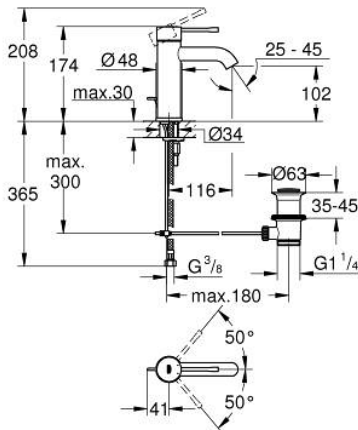

23 589 001 ESSENCE VIPUHANA PESUALTAALLE, DN 15
S-KOKO

TUOTESELOSTE

- Colour: chrome
- Yksi asennusreikä
- Metallikahva
- GROHE SilkMove 28 mm:n keraaminen säätöosa
- Lämpötilarajoin
- GROHE LongLife viimeistely
- GROHE EcoJoy-teknologia pienempään vedenkulutukseen ja täydelliseen suihkuun
- maximum flow rate (at 3 bar): 5.7 l/min
- GROHE AquaGuide säädettävä poresuutin
- GROHE FastFixation Plus -asennusjärjestelmä
- Vipupohjaventtiili 1 1/4"
- Joustavat liitosletkut

23 589 001 ESSENCE VIPUHANA PESUALTAALLE, DN 15
S-KOKO

VARAOSAT, maaliskuuta 2015 – now

- 1: Kahva (Tilausno. 46917000)
 - 2: Asennusrengas (Tilausno. 46715000)
 - 3: Kasetti (Tilausno. 46580000)
 - 4: Pop-up rod (Tilausno. 46739000)
 - 5: Poresuutin (Tilausno. 48270000)
 - 6: Shank fastening assembly (Tilausno. 46645000)
 - 7: Viemärlaitteet 1 1/4" (Tilausno. 28910000)
 - 7.1: Tulppa (Tilausno. 07182000)
 - 7.2: Epäkeskotanko (Tilausno. 07052000)
 - 8: Asennustyökalu (Tilausno. 19017000)*
 - 9: Epäkeskotanko (Tilausno. 07341000)*
- * Erikoistarvikkeet