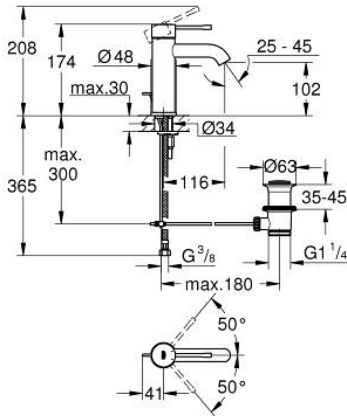

23 589 243 1 ESSENCE VIPUHANA PESUALTAALLE, DN 15
S-KOKO

TUOTESELOSTE

- Colour: matte black
- Yksi asennusreikä
- Metallikahva
- GROHE SilkMove 28 mm:n keraaminen säätöosa
- Lämpötilarajoin
- GROHE LongLife viimeistely
- GROHE EcoJoy - poresuutin 5.7l/min
- GROHE AquaGuide säädettävä poresuutin
- GROHE FastFixation Plus -asennusjärjestelmä
- Vipupohjaventtiili 1 1/4"
- Joustavat liitosletkut

23 589 243 1 **ESSENCE VIPUHANA PESUALTAALLE, DN 15**
S-KOKO

VARAOSAT, toukokuuta 2024 – now

- 1: Kahva (Tilausno. 469172430)
 - 2: Asennusrengas (Tilausno. 46715000)
 - 3: Kasetti (Tilausno. 46580000)
 - 4: lift rod (Tilausno. 46739KU0)
 - 5: Poresuutin (Tilausno. 48480000)
 - 6: Täyttöputki (Tilausno. 486032430)
 - 7: Shank fastening assembly (Tilausno. 46645000)
 - 8: Viemärlaitteet 1 1/4" (Tilausno. 289102430)
 - 8.1: Tulppa (Tilausno. 071822430)
 - 8.2: Epäkeskotanko (Tilausno. 07052000)
 - 9: Asennustyökalu (Tilausno. 19017000)*
 - 10: Epäkeskotanko (Tilausno. 07341000)*
- * Erikoistarvikkeet