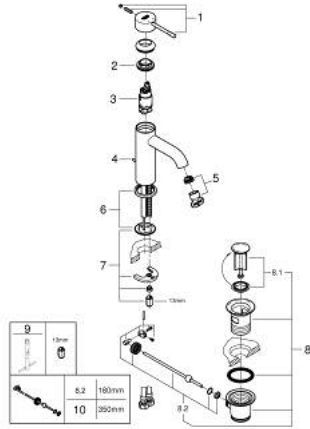

23 589 243 1 ESSENCE VIPUHANA PESUALTAALLE, DN 15
S-KOKO

TUOTESELOSTE

- Colour: matte black
- Yksi asennusreikä
- Metallikahva
- GROHE SilkMove 28 mm:n keraaminen säätöosa
- Lämpötilarajoin
- GROHE LongLife viimeistely
- GROHE EcoJoy - poresuutin 5.7l/min
- GROHE AquaGuide säädettävä poresuutin
- GROHE FastFixation Plus -asennusjärjestelmä
- Vipupohjaventtiili 1 1/4"
- Joustavat liitosletkut

23 589 243 1 **ESSENCE VIPUHANA PESUALTAALLE, DN 15**
S-KOKO

VARAOSAT, toukokuuta 2024 – now

- 1: Kahva (Tilausno. 469172430)
 - 2: Asennusrengas (Tilausno. 46715000)
 - 3: Kasetti (Tilausno. 46580000)
 - 4: lift rod (Tilausno. 46739KU0)
 - 5: Poresuutin (Tilausno. 48480000)
 - 6: Täyttöputki (Tilausno. 486032430)
 - 7: Shank fastening assembly (Tilausno. 46645000)
 - 8: Viemärlaitteet 1 1/4" (Tilausno. 289102430)
 - 8.1: Tulppa (Tilausno. 071822430)
 - 8.2: Epäkeskotanko (Tilausno. 07052000)
 - 9: Asennustyökalu (Tilausno. 19017000)*
 - 10: Epäkeskotanko (Tilausno. 07341000)*
- * Erikoistarvikkeet