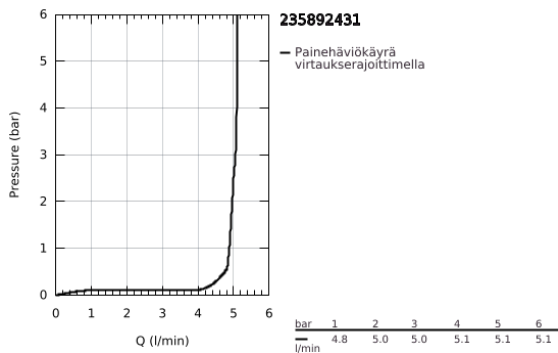

23 589 243 1 ESSENCE VIPUHANA PESUALTAALLE, DN 15
S-KOKO

TUOTESELOSTE

- Colour: matte black
- Yksi asennusreikä
- Metallikahva
- GROHE SilkMove 28 mm:n keraaminen säätöosa
- Lämpötilarajoin
- GROHE LongLife viimeistely
- GROHE EcoJoy - poresuutin 5.7l/min
- GROHE AquaGuide säädettävä poresuutin
- GROHE FastFixation Plus -asennusjärjestelmä
- Vipupohjaventtiili 1 1/4"
- Joustavat liitosletkut