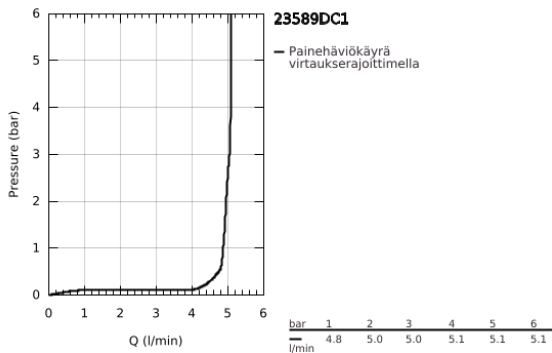

23 589 DC1 ESSENCE VIPUHANA PESUALTAALLE, DN 15 S-KOKO

TUOTESELOSTE

- Colour: Supersteel
- Yksi asennusreikä
- Metallikahva
- GROHE SilkMove 28 mm:n keraaminen säätöosa
- Lämpötilarajoin
- GROHE LongLife -viimeistely
- GROHE EcoJoy-tekniologia pienempään vedenkulutukseen ja täydelliseen suihkuun
- maximum flow rate (at 3 bar): 5.7 l/min
- GROHE AquaGuide säädettävä poresuutin
- GROHE FastFixation Plus -asennusjärjestelmä
- Vipupohjaventtiili 1 1/4"
- Joustavat liitosletkut