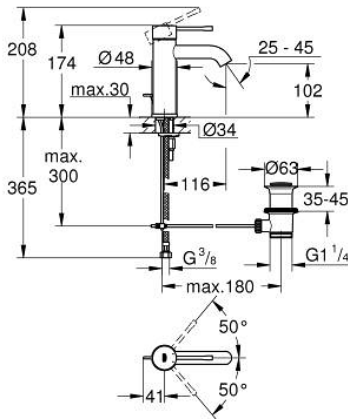

23 589 DC1 ESSENCE VIPUHANA PESUALTAALLE, DN 15 S-KOKO

TUOTESELOSTE

- Colour: Supersteel
- Yksi asennusreikä
- Metallikahva
- GROHE SilkMove 28 mm:n keraaminen säätöosa
- Lämpötilarajoin
- GROHE LongLife -viimeistely
- GROHE EcoJoy-tekniologia pienempään vedenkulutukseen ja täydelliseen suihkuun
- maximum flow rate (at 3 bar): 5.7 l/min
- GROHE AquaGuide säädettävä poresuutin
- GROHE FastFixation Plus -asennusjärjestelmä
- Vipupohjaventtiili 1 1/4"
- Joustavat liitosletkut

23 589 DC1 ESSENCE VIPUHANA PESUALTALLE, DN 15 S-KOKO

VARAOSAT, tammikuuta 2016 – now

- 1: Kahva (Tilausno. 46917DC0)
 - 2: Asennusrengas (Tilausno. 46715000)
 - 3: Kasetti (Tilausno. 46580000)
 - 4: Pop-up rod (Tilausno. 46739EN0)
 - 5: Poresuutin (Tilausno. 48270000)
 - 6: Shank fastening assembly (Tilausno. 46645000)
 - 7: Viemärlaitteet 1 1/4" (Tilausno. 28910DC0)
 - 7.1: Tulppa (Tilausno. 07182DC0)
 - 7.2: Epäkeskotanko (Tilausno. 07052000)
 - 8: Asennustyökalu (Tilausno. 19017000)*
 - 9: Epäkeskotanko (Tilausno. 07341000)*
- * Erikoistarvikkeet