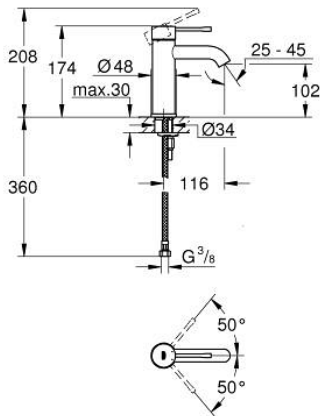

23 590 243 1 ESSENCE VIPUHANA PESUALTAALLE, DN 15  
S-KOKO

**TUOTESELOSTE**

- Colour: matte black
- Yksi asennusreikä
- Metallikahva
- GROHE SilkMove 28 mm:n keraaminen säätöosa
- Lämpötilarajoin
- GROHE EcoJoy - poresuutin 5.7l/min
- GROHE AquaGuide säädettävä poresuutin
- GROHE FastFixation Plus -asennusjärjestelmä
- Tasainen runko
- Joustavat liitosletkut

23 590 243 1 **ESSENCE VIPUHANA PESUALTAALLE, DN 15**  
**S-KOKO**

**VARAOSAT**, toukokuuta 2024 – now

- 1: Kahva (Tilausno. 469172430)
  - 2: Asennusrenkas (Tilausno. 46715000)
  - 3: Kasetti (Tilausno. 46580000)
  - 4: Poresuutin (Tilausno. 48270000)
  - 5: Täyttöputki (Tilausno. 486032430)
  - 6: Shank fastening assembly (Tilausno. 46645000)
  - 7: Asennustyökalu (Tilausno. 19017000)\*
  - 8: Push-open venttiili pesualtaalle (Tilausno. 658072430)\*
- \* Erikoistarvikkeet