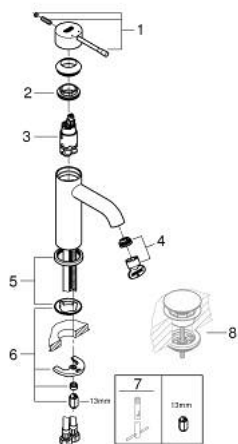

23 590 243 1 ESSENCE VIPUHANA PESUALTAALLE, DN 15  
S-KOKO

**TUOTESELOSTE**

- Colour: matte black
- Yksi asennusreikä
- Metallikahva
- GROHE SilkMove 28 mm:n keraaminen säätöosa
- Lämpötilarajoin
- GROHE EcoJoy - poresuutin 5.7l/min
- GROHE AquaGuide säädettävä poresuutin
- GROHE FastFixation Plus -asennusjärjestelmä
- Tasainen runko
- Joustavat liitosletkut

23 590 243 1 **ESSENCE VIPUHANA PESUALTAALLE, DN 15**  
**S-KOKO**

**VARAOSAT**, toukokuuta 2024 – now

- 1: Kahva (Tilausno. 469172430)
  - 2: Asennusrenkas (Tilausno. 46715000)
  - 3: Kasetti (Tilausno. 46580000)
  - 4: Poresuutin (Tilausno. 48270000)
  - 5: Täyttöputki (Tilausno. 486032430)
  - 6: Shank fastening assembly (Tilausno. 46645000)
  - 7: Asennustyökalu (Tilausno. 19017000)\*
  - 8: Push-open venttiili pesualtaalle (Tilausno. 658072430)\*
- \* Erikoistarvikkeet