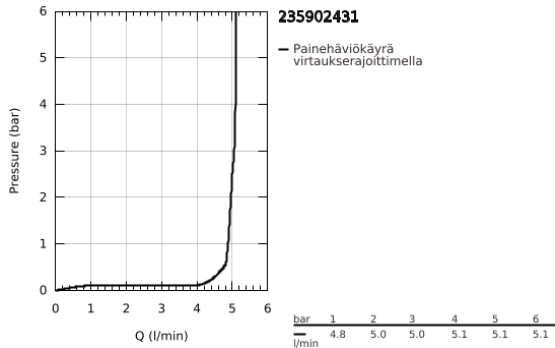

23 590 243 1 ESSENCE VIPUHANA PESUALTAALLE, DN 15  
S-KOKO

**TUOTESELOSTE**

- Colour: matte black
- Yksi asennusreikä
- Metallikahva
- GROHE SilkMove 28 mm:n keraaminen säätöosa
- Lämpötilarajoin
- GROHE EcoJoy - poresuutin 5.7l/min
- GROHE AquaGuide säädettävä poresuutin
- GROHE FastFixation Plus -asennusjärjestelmä
- Tasainen runko
- Joustavat liitosletkut