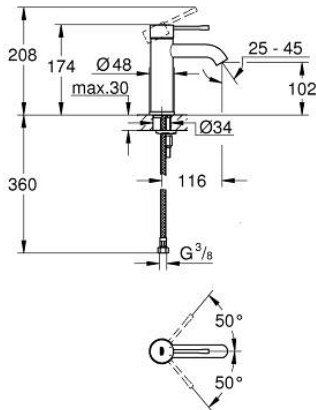

### TUOTESELOSTE

- Colour: Polished Nickel
- Yksi asennusreikä
- Metallikahva
- GROHE SilkMove 28 mm:n keraaminen säätöosa
- Lämpötilarajoin
- GROHE LongLife -viimeistely
- poresuutin 5.7l/min
- GROHE AquaGuide säädettävä poresuutin
- GROHE FastFixation Plus -asennusjärjestelmä
- Tasainen runko
- Joustavat liitosletkut

### VARAOSAT, marraskuuta 2016 – now

- 1: Kahva (Tilausno. 46917BE0)
- 2: Asennusrengas (Tilausno. 46715000)
- 3: Kasetti (Tilausno. 46580000)
- 4: Poresuutin (Tilausno. 48270000)
- 5: Shank fastening assembly (Tilausno. 46645000)
- 6: Asennustyökalu (Tilausno. 19017000)\*