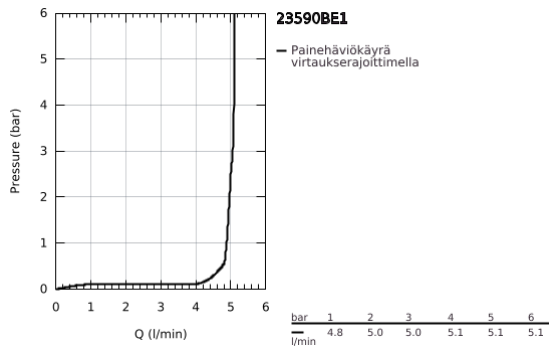

### TUOTESELOSTE

- Colour: Polished Nickel
- Yksi asennusreikä
- Metallikahva
- GROHE SilkMove 28 mm:n keraaminen säätöosa
- Lämpötilarajoin
- GROHE LongLife -viimeistely
- poresuutin 5.7l/min
- GROHE AquaGuide säädettävä poresuutin
- GROHE FastFixation Plus -asennusjärjestelmä
- Tasainen runko
- Joustavat liitosletkut