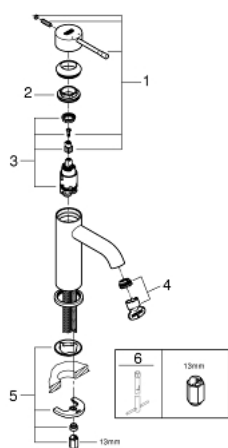

### TUOTESELOSTE

- Colour: Polished Nickel
- Yksi asennusreikä
- Metallikahva
- GROHE SilkMove 28 mm:n keraaminen säätöosa
- Lämpötilarajoin
- GROHE LongLife -viimeistely
- poresuutin 5.7l/min
- GROHE AquaGuide säädettävä poresuutin
- GROHE FastFixation Plus -asennusjärjestelmä
- Tasainen runko
- Joustavat liitosletkut

### VARAOSAT, marraskuuta 2016 – now

- 1: Kahva (Tilausno. 46917BE0)
- 2: Asennusrengas (Tilausno. 46715000)
- 3: Kasetti (Tilausno. 46580000)
- 4: Poresuutin (Tilausno. 48270000)
- 5: Shank fastening assembly (Tilausno. 46645000)
- 6: Asennustyökalu (Tilausno. 19017000)\*