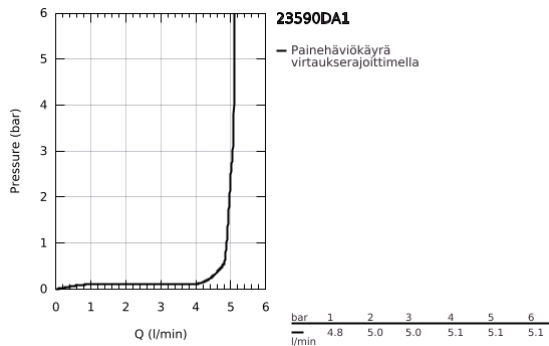

23 590 DA1 ESSENCE VIPUHANA PESUALTAALLE, DN 15 S-KOKO

TUOTESELOSTE

- Colour: Warm Sunset
- Yksi asennusreikä
- Metallikahva
- GROHE SilkMove 28 mm:n keraaminen säätöosa
- Lämpötilarajoin
- GROHE LongLife -viimeistely
- GROHE EcoJoy-teknologia pienempään vedenkulutukseen ja täydelliseen suihkuun
- maximum flow rate (at 3 bar): 5.7 l/min
- GROHE AquaGuide säädettävä poresuutin
- GROHE FastFixation Plus -asennusjärjestelmä
- Tasainen runko
- Joustavat liitosletkut