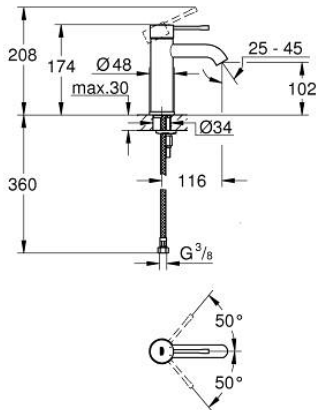

23 590 DA1 ESSENCE VIPUHANA PESUALTAALLE, DN 15 S-KOKO

TUOTESELOSTE

- Colour: Warm Sunset
- Yksi asennusreikä
- Metallikahva
- GROHE SilkMove 28 mm:n keraaminen säätöosa
- Lämpötilarajoin
- GROHE LongLife -viimeistely
- GROHE EcoJoy-teknologia pienempään vedenkulutukseen ja täydelliseen suihkuun
- maximum flow rate (at 3 bar): 5.7 l/min
- GROHE AquaGuide säädettävä poresuutin
- GROHE FastFixation Plus -asennusjärjestelmä
- Tasainen runko
- Joustavat liitosletkut

5: Täyttöputki (Tilausno. 48603DA0)

6: Shank fastening assembly (Tilausno. 46645000)

7: Asennustyökalu (Tilausno. 19017000)*

8: Push-open venttiili pesualtaalle (Tilausno. 65807DA0)*

* Erikoistarvikkeet