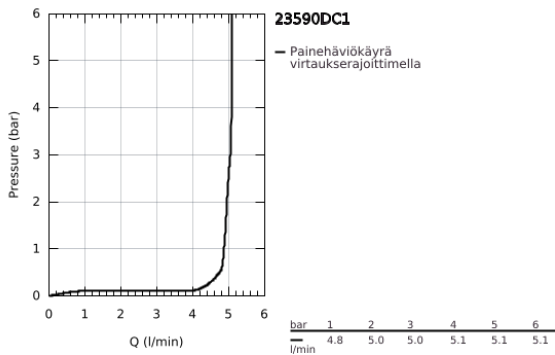

23 590 DC1 ESSENCE VIPUHANA PESUALTAALLE, DN 15 S-KOKO

TUOTESELOSTE

- Colour: Supersteel
- Yksi asennusreikä
- Metallikahva
- GROHE SilkMove 28 mm:n keraaminen säätöosa
- Lämpötilarajoin
- GROHE LongLife -viimeistely
- GROHE EcoJoy - poresuutin 5.7l/min
- GROHE AquaGuide säädettävä poresuutin
- GROHE FastFixation Plus -asennusjärjestelmä
- Tasainen runko
- Joustavat liitosletkut