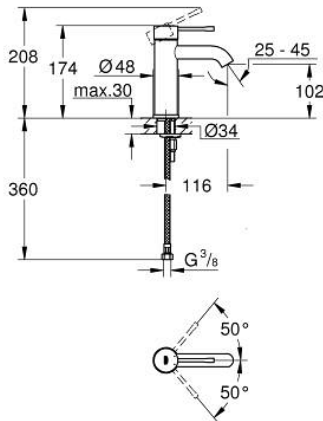

23 590 DC1 ESSENCE VIPUHANA PESUALTAALLE, DN 15 S-KOKO

TUOTESELOSTE

- Colour: Supersteel
- Yksi asennusreikä
- Metallikahva
- GROHE SilkMove 28 mm:n keraaminen säätöosa
- Lämpötilarajoin
- GROHE LongLife -viimeistely
- GROHE EcoJoy - poresuutin 5.7l/min
- GROHE AquaGuide säädettävä poresuutin
- GROHE FastFixation Plus -asennusjärjestelmä
- Tasainen runko
- Joustavat liitosletkut

23 590 DC1 ESSENCE VIPUHANA PESUALTAALLE, DN 15 S-KOKO

VARAOSAT, helmikuuta 2022 – now

- 1: Kahva (Tilausno. 46917DC0)
 - 2: Asennusrengas (Tilausno. 46715000)
 - 3: Kasetti (Tilausno. 46580000)
 - 4: Poresuutin (Tilausno. 48270000)
 - 5: Täyttöputki (Tilausno. 48603DC0)
 - 6: Shank fastening assembly (Tilausno. 46645000)
 - 7: Asennustyökalu (Tilausno. 19017000)*
 - 8: Push-open venttiili pesualtaalle (Tilausno. 65807DC0)*
- * Erikoistarvikkeet