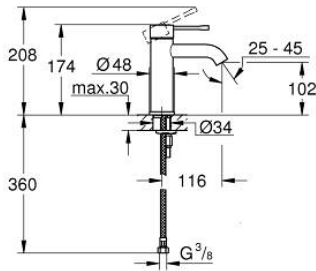

### TUOTESELOSTE

- Colour: Cool Sunrise
- Yksi asennusreikä
- Metallikahva
- GROHE SilkMove 28 mm:n keraaminen säätöosa
- Lämpötilarajoin
- GROHE LongLife -viimeistely
- poresuutin 5.7l/min
- GROHE AquaGuide säädettävä poresuutin
- GROHE FastFixation Plus -asennusjärjestelmä
- Tasainen runko
- Joustavat liitosletkut