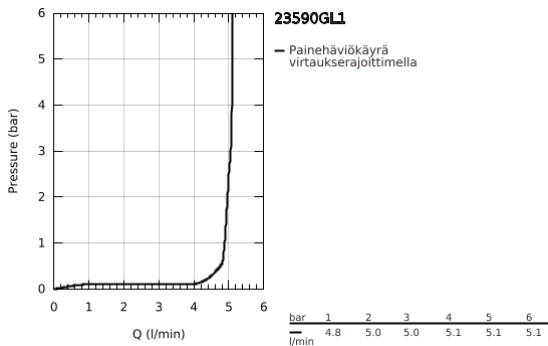

### TUOTESELOSTE

- Colour: Cool Sunrise
- Yksi asennusreikä
- Metallikahva
- GROHE SilkMove 28 mm:n keraaminen säätöosa
- Lämpötilarajoin
- GROHE LongLife -viimeistely
- poresuutin 5.7l/min
- GROHE AquaGuide säädettävä poresuutin
- GROHE FastFixation Plus -asennusjärjestelmä
- Tasainen runko
- Joustavat liitosletkut