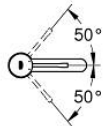

### TUOTESELOSTE

- Colour: Cool Sunrise
- Yksi asennusreikä
- Metallikahva
- GROHE SilkMove 28 mm:n keraaminen säätöosa
- Lämpötilarajoin
- GROHE LongLife -viimeistely
- poresuutin 5.7l/min
- GROHE AquaGuide säädettävä poresuutin
- GROHE FastFixation Plus -asennusjärjestelmä
- Tasainen runko
- Joustavat liitosletkut