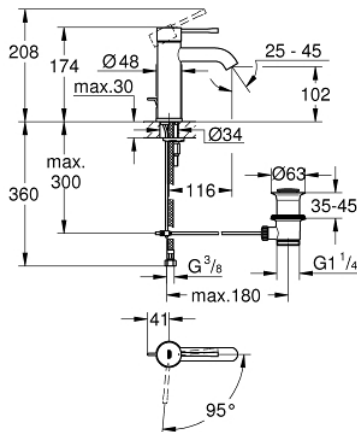

23 591 001 ESSENCE VIPUHANA PESUALTAALLE, DN 15
S-KOKO

TUOTESELOSTE

- Colour: chrome
- Yksi asennusreikä
- Metallikahva
- GROHE SilkMove 28 mm:n keraaminen säätöosa
- EcoMode - cold water flow in mid-lever position saves energy
- Lämpötilarajoin
- GROHE LongLife viimeistely
- GROHE EcoJoy-teknologia pienempään vedenkulutukseen ja täydelliseen suihkuun
- maximum flow rate (at 3 bar): 5 l/min
- GROHE AquaGuide säädettävä poresuutin
- GROHE FastFixation Plus -asennusjärjestelmä
- Vipupohjaventtiili 1 1/4"
- Joustavat liitosletkut

23 591 001 ESSENCE VIPUHANA PESUALTAALLE, DN 15
S-KOKO

VARAOSAT, joulukuuta 2021 – now

- 1: Kahva (Tilausno. 46918000)
 - 2: Asennusrenkas (Tilausno. 46715000)
 - 3: Kasetti (Tilausno. 46580000)
 - 4: Pop-up rod (Tilausno. 46739000)
 - 5: Poresuutin (Tilausno. 48270000)
 - 6: Täyttöputki (Tilausno. 48603000)
 - 7: Shank fastening assembly (Tilausno. 46645000)
 - 8: Viemärlaitteet 1 1/4" (Tilausno. 28910000)
 - 8.1: Tulppa (Tilausno. 07182000)
 - 8.2: Epäkeskotanko (Tilausno. 07052000)
 - 9: Asennustyökalu (Tilausno. 19017000)*
 - 10: Epäkeskotanko (Tilausno. 07341000)*
- * Erikoistarvikkeet