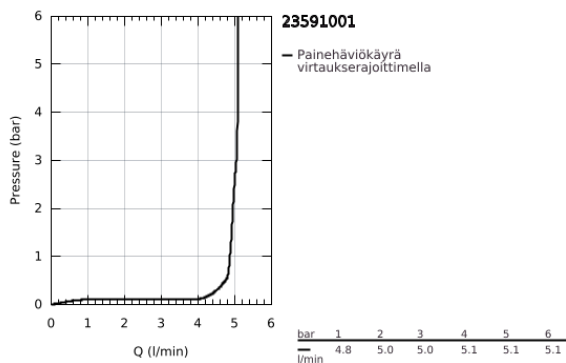

23 591 001 ESSENCE VIPUHANA PESUALTAALLE, DN 15
S-KOKO

TUOTESELOSTE

- Colour: chrome
- Yksi asennusreikä
- Metallikahva
- GROHE SilkMove 28 mm:n keraaminen säätöosa
- EcoMode - cold water flow in mid-lever position saves energy
- Lämpötilarajoin
- GROHE LongLife viimeistely
- GROHE EcoJoy-teknologia pienempään vedenkulutukseen ja täydelliseen suihkuun
- maximum flow rate (at 3 bar): 5 l/min
- GROHE AquaGuide säädettävä poresuutin
- GROHE FastFixation Plus -asennusjärjestelmä
- Vipupohjaventtiili 1 1/4"
- Joustavat liitosletkut

23 591 001 ESSENCE VIPUHANA PESUALTAALLE, DN 15
S-KOKO

VARAOSAT, joulukuuta 2021 – now

- 1: Kahva (Tilausno. 46918000)
 - 2: Asennusrenkas (Tilausno. 46715000)
 - 3: Kasetti (Tilausno. 46580000)
 - 4: Pop-up rod (Tilausno. 46739000)
 - 5: Poresuutin (Tilausno. 48270000)
 - 6: Täyttöputki (Tilausno. 48603000)
 - 7: Shank fastening assembly (Tilausno. 46645000)
 - 8: Viemärlaitteet 1 1/4" (Tilausno. 28910000)
 - 8.1: Tulppa (Tilausno. 07182000)
 - 8.2: Epäkeskotanko (Tilausno. 07052000)
 - 9: Asennustyökalu (Tilausno. 19017000)*
 - 10: Epäkeskotanko (Tilausno. 07341000)*
- * Erikoistarvikkeet