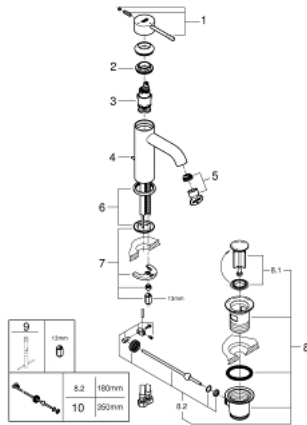

23 591 001 ESSENCE VIPUHANA PESUALTAALLE, DN 15
S-KOKO

TUOTESELOSTE

- Colour: chrome
- Yksi asennusreikä
- Metallikahva
- GROHE SilkMove 28 mm:n keraaminen säätöosa
- EcoMode - cold water flow in mid-lever position saves energy
- Lämpötilarajoin
- GROHE LongLife viimeistely
- GROHE EcoJoy-teknologia pienempään vedenkulutukseen ja täydelliseen suihkuun
- maximum flow rate (at 3 bar): 5 l/min
- GROHE AquaGuide säädettävä poresuutin
- GROHE FastFixation Plus -asennusjärjestelmä
- Vipupohjaventtiili 1 1/4"
- Joustavat liitosletkut

23 591 001 ESSENCE VIPUHANA PESUALTAALLE, DN 15
S-KOKO

VARAOSAT, joulukuuta 2021 – now

- 1: Kahva (Tilausno. 46918000)
 - 2: Asennusrenkas (Tilausno. 46715000)
 - 3: Kasetti (Tilausno. 46580000)
 - 4: Pop-up rod (Tilausno. 46739000)
 - 5: Poresuutin (Tilausno. 48270000)
 - 6: Täyttöputki (Tilausno. 48603000)
 - 7: Shank fastening assembly (Tilausno. 46645000)
 - 8: Viemärlaitteet 1 1/4" (Tilausno. 28910000)
 - 8.1: Tulppa (Tilausno. 07182000)
 - 8.2: Epäkeskotanko (Tilausno. 07052000)
 - 9: Asennustyökalu (Tilausno. 19017000)*
 - 10: Epäkeskotanko (Tilausno. 07341000)*
- * Erikoistarvikkeet