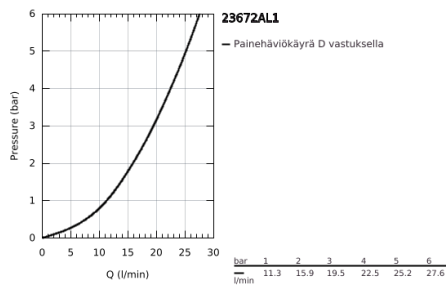

### TUOTESELOSTE

- Colour: Brushed Hard Graphite
- Setti lopullista asennusta varten 45 984 001, 29 038 001, 29 086 000
- Ei piiloasennusosaa - tilattava erikseen
- GROHE SilkMove 35 mm:n keraaminen säätöosa
- Lämpötilarajoitin
- GROHE LongLife -viimeistely
- Automaattinen vaihdin: amme/suihku
- Poresuutin
- Euphoria Cube+ Stick hand shower 6.6 l/min (26 467)
- Silverflex suihkuletku 1250 mm (28 362)
- ulottuma 298 mm
- Suihkuliitännässä (1/2") integroitu takaiskuventtiili
- Varustettu takaiskuventtiilillä
- Suihkupidikellä