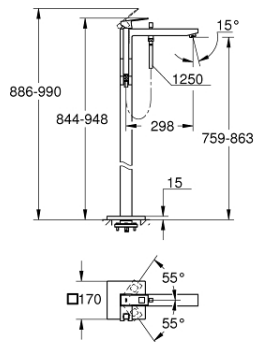

## 23 672 AL1 EUROCUBE VIPUHANA AMMEELLE 1/2", LATTIA-ASENNUS

### TUOTESELOSTE

- Colour: Brushed Hard Graphite
- Setti lopullista asennusta varten 45 984 001, 29 038 001, 29 086 000
- Ei piiloasennusosaa - tilattava erikseen
- GROHE SilkMove 35 mm:n keraaminen säätöosa
- Lämpötilarajoitin
- GROHE LongLife -viimeistely
- Automaattinen vaihdin: amme/suihku
- Poresuutin
- Euphoria Cube+ Stick hand shower 6.6 l/min (26 467)
- Silverflex suihkuletku 1250 mm (28 362)
- ulottuma 298 mm
- Suihkuliitännässä (1/2") integroitu takaiskuventtiili
- Varustettu takaiskuventtiilillä
- Suihkupidikellä