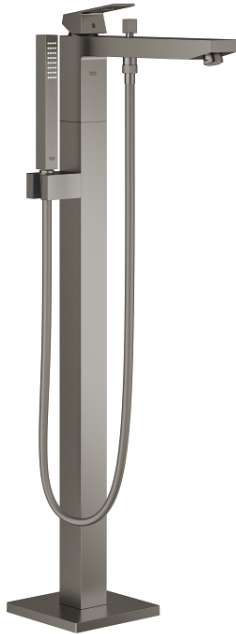

## 23 672 AL1 EUROCUBE VIPUHANA AMMEELLE 1/2", LATTIA-ASENNUS

### TUOTESELOSTE

- Colour: Brushed Hard Graphite
- Setti lopullista asennusta varten 45 984 001, 29 038 001, 29 086 000
- Ei piiloasennusosaa - tilattava erikseen
- GROHE SilkMove 35 mm:n keraaminen säätöosa
- Lämpötilarajoitin
- GROHE LongLife -viimeistely
- Automaattinen vaihdin: amme/suihku
- Poresuutin
- Euphoria Cube+ Stick hand shower 6.6 l/min (26 467)
- Silverflex suihkuletku 1250 mm (28 362)
- ulottuma 298 mm
- Suihkuliitännässä (1/2") integroitu takaiskuventtiili
- Varustettu takaiskuventtiilillä
- Suihkupidikellä