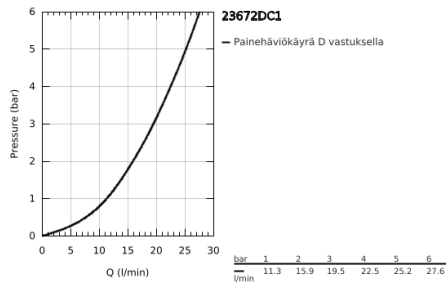

23 672 DC1 EUROCUBE VIPUHANA AMMEELLE 1/2", LATTIA-ASENNUS

TUOTESELOSTE

- Colour: Supersteel
- Setti lopullista asennusta varten 45 984 001, 29 038 001, 29 086 000
- Ei piiloasennusosaa - tilattava erikseen
- GROHE SilkMove 35 mm:n keraaminen säätöosa
- Lämpötilarajoin
- GROHE LongLife -viimeistely
- Automaattinen vaihdin: amme/suihku
- Poresuutin
- Euphoria Cube+ Stick hand shower 6.6 l/min (26 467)
- Silverflex suihkuletku 1250 mm (28 362)
- ulottuma 298 mm
- Suihkuliitännässä (1/2") integroitu takaiskuventtiili
- Varustettu takaiskuventtiilillä
- Suihkupidikellä