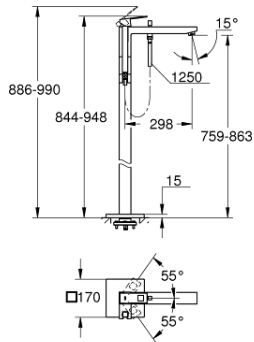

23 672 DC1 EUROCUBE VIPUHANA AMMEELLE 1/2", LATTIA-ASENNUS

TUOTESELOSTE

- Colour: Supersteel
- Setti lopullista asennusta varten 45 984 001, 29 038 001, 29 086 000
- Ei piiloasennusosaa - tilattava erikseen
- GROHE SilkMove 35 mm:n keraaminen säätöosa
- Lämpötilarajoin
- GROHE LongLife -viimeistely
- Automaattinen vaihdin: amme/suihku
- Poresuutin
- Euphoria Cube+ Stick hand shower 6.6 l/min (26 467)
- Silverflex suihkuletku 1250 mm (28 362)
- ulottuma 298 mm
- Suihkuliitännässä (1/2") integroitu takaiskuventtiili
- Varustettu takaiskuventtiilillä
- Suihkupidikellä

23 672 DC1 EUROCUBE VIPUHANA AMMEELLE 1/2", LATTIA-ASENNUS

VARAOSAT, heinäkuuta 2018 – now

- 1: Kahva (Tilausno. 46782DC0)
- 2: Kansi (Tilausno. 46492DC0)
- 3: Ruuvikytkentä (Tilausno. 46460000)
- 4: Kasetti (Tilausno. 46374000)
- 5: Vaihinnappi (Tilausno. 48128DC0)
- 6: Sistra (Tilausno. 13907DC0)
- 7: Vaihdin (Tilausno. 65655DC0)
- 8: Yksisuuntaventtiili 1/2" (Tilausno. 08565000)
- 9: Poistovesikaivo (Tilausno. 0700200M)
- 10: Holkkiavain (Tilausno. 19332000)*