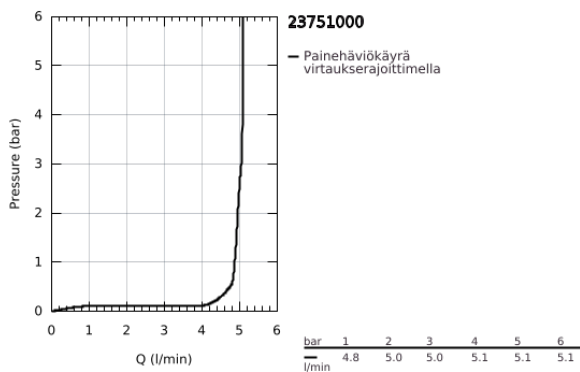

23 751 000 BAUFLOW VIPUHANA PESUALTAALLE, DN 15
S-KOKO

TUOTESELOSTE

- Colour: chrome
- Yksi asennusreikä
- Metallikahva
- GROHE SmoothControl 28 mm ceramic cartridge
- GROHE LongLife viimeistely
- GROHE EcoJoy-teknologia pienempään vedenkulutukseen ja täydelliseen suihkuun
- maximum flow rate (at 3 bar): 5 l/min
- Pika-asennusjärjestelmä
- plastic pop-up waste set 1 1/4"
- Joustavat liitosletkut