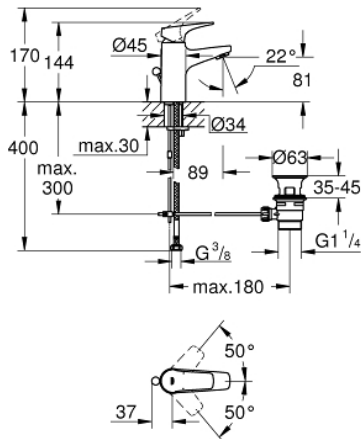

23 751 000 BAUFLOW VIPUHANA PESUALTAALLE, DN 15
S-KOKO

TUOTESELOSTE

- Colour: chrome
- Yksi asennusreikä
- Metallikahva
- GROHE SmoothControl 28 mm ceramic cartridge
- GROHE LongLife viimeistely
- GROHE EcoJoy-teknologia pienempään vedenkulutukseen ja täydelliseen suihkuun
- maximum flow rate (at 3 bar): 5 l/min
- Pika-asennusjärjestelmä
- plastic pop-up waste set 1 1/4"
- Joustavat liitosletkut

23 751 000 BAUFLOW VIPUHANA PESUALTALLE, DN 15 S-KOKO

VARAOSAT, toukokuuta 2016 – now

- 1: Kahva (Tilausno. 46701000)
 - 2: Asennusrengas (Tilausno. 46715000)
 - 3: Kasetti (Tilausno. 46580000)
 - 4: Pop-up rod (Tilausno. 06329000)
 - 5: Poresuutin (Tilausno. 48159000)
 - 6: Shank fastening assembly (Tilausno. 46249000)
 - 7: Viemärlaitteet 1 1/4" (Tilausno. 28910000)
 - 7.1: Tulppa (Tilausno. 07182000)
 - 7.2: Epäkeskotanko (Tilausno. 07052000)
 - 8: Epäkeskotanko (Tilausno. 07341000)*
 - 9: Asennustyökalu (Tilausno. 19017000)*
- * Erikoistarvikkeet