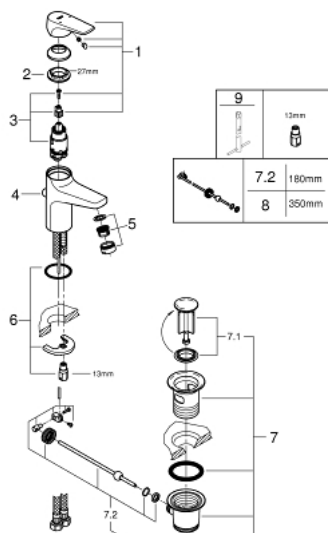

23 751 000 BAUFLOW VIPUHANA PESUALTAALLE, DN 15
S-KOKO

TUOTESELOSTE

- Colour: chrome
- Yksi asennusreikä
- Metallikahva
- GROHE SmoothControl 28 mm ceramic cartridge
- GROHE LongLife viimeistely
- GROHE EcoJoy-teknologia pienempään vedenkulutukseen ja täydelliseen suihkuun
- maximum flow rate (at 3 bar): 5 l/min
- Pika-asennusjärjestelmä
- plastic pop-up waste set 1 1/4"
- Joustavat liitosletkut

23 751 000 BAUFLOW VIPUHANA PESUALTALLE, DN 15 S-KOKO

VARAOSAT, toukokuuta 2016 – now

- 1: Kahva (Tilausno. 46701000)
 - 2: Asennusrengas (Tilausno. 46715000)
 - 3: Kasetti (Tilausno. 46580000)
 - 4: Pop-up rod (Tilausno. 06329000)
 - 5: Poresuutin (Tilausno. 48159000)
 - 6: Shank fastening assembly (Tilausno. 46249000)
 - 7: Viemärlaitteet 1 1/4" (Tilausno. 28910000)
 - 7.1: Tulppa (Tilausno. 07182000)
 - 7.2: Epäkeskotanko (Tilausno. 07052000)
 - 8: Epäkeskotanko (Tilausno. 07341000)*
 - 9: Asennustyökalu (Tilausno. 19017000)*
- * Erikoistarvikkeet